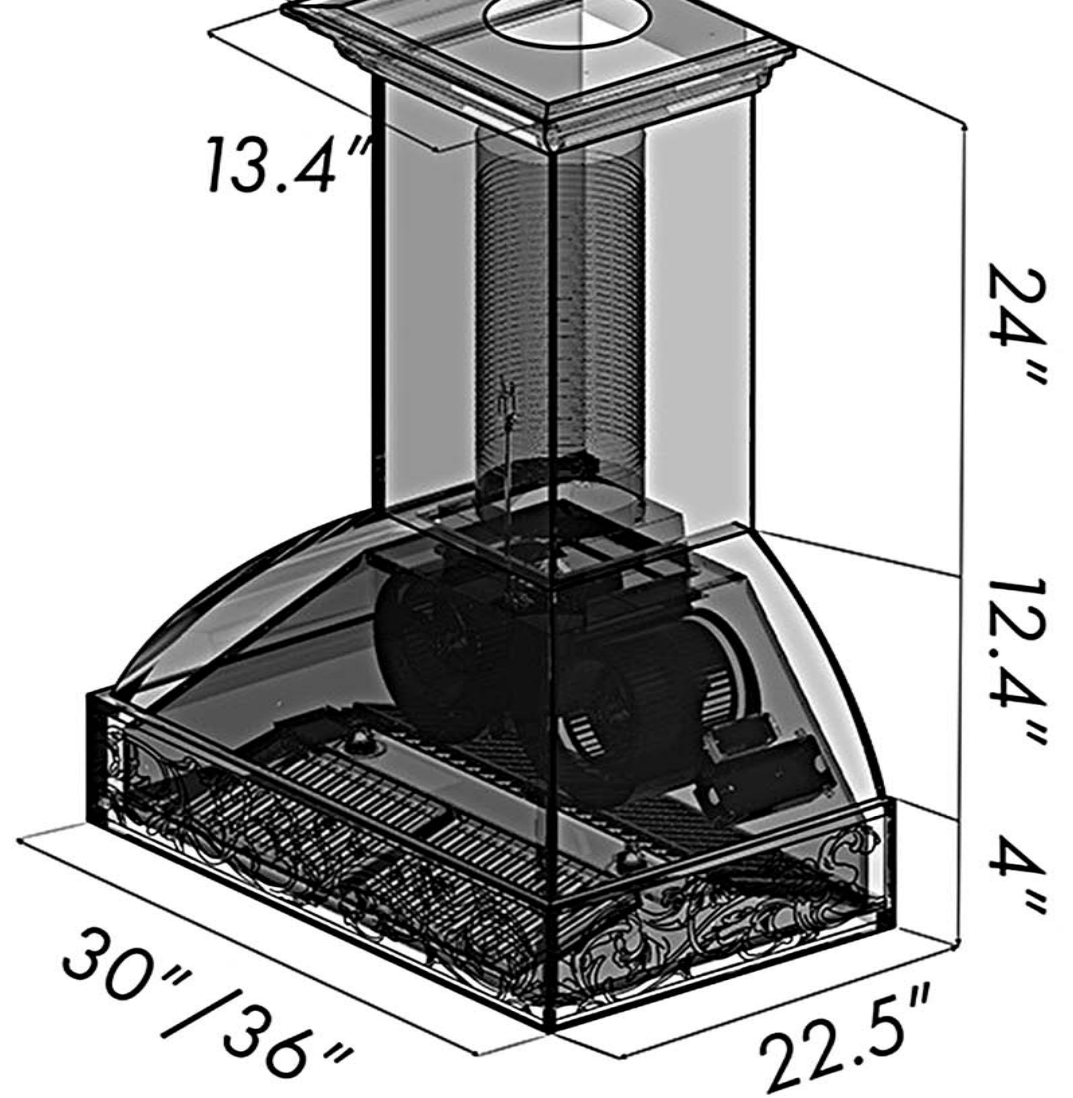

↑  
**Chimney  
Height**  
↓

↑  
**Hood  
Height**  
↓

↑  
**Max 36"  
Min 30"**  
↓

**Ceiling  
Height**

↑  
**36"**  
↓

13"