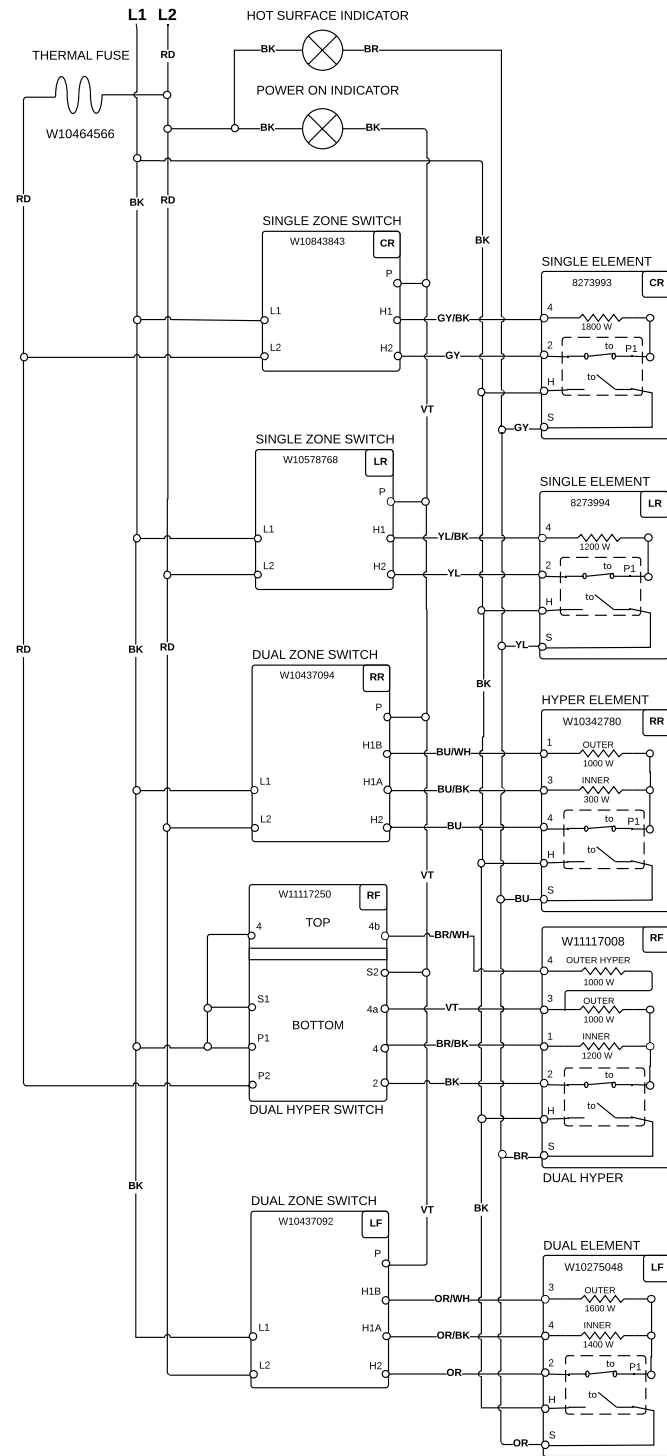

NOTE: This sheet contains important Technical Service Data.
 FOR SERVICE TECHNICIAN ONLY DO NOT REMOVE OR DESTROY
 REMARQUE : Cette fiche contient des données techniques importantes.
 À L'USAGE DU TECHNICIEN DE RÉPARATION UNIQUEMENT NE
 PAS ENLEVER NI DÉTRUIRE

FOR SERVICE TECHNICIAN'S USE ONLY À L'USAGE DU TECHNICIEN DE RÉPARATION UNIQUEMENT

Wiring Diagram/Schéma de câblage

Do Not Remove Or Destroy/Ne pas enlever ou détruire

Cooktop Wiring Diagram

LEGEND

Connection	No Connection	Circuitry Enclosed Within	Terminals	Single Switch	Resistor or Element	Indicator Light	Thermo Fuse

Schéma de câblage de la table de cuisson

LÉGENDE

Connexion	Pas de connexion	Circuit fonctionnel à l'intérieur	Broches du composant	Contacteur simple	Résistance ou élément	Témoins lumineux	Fusible thermique

Diagrama de cableado

Diagrama de cableado de la cubierta

LEGEND

Conexión	No hay conexión	Circuito cerrado	Terminales	Interruptor simple	Resistor o Elemento	Luz indicadora	Fusible térmico