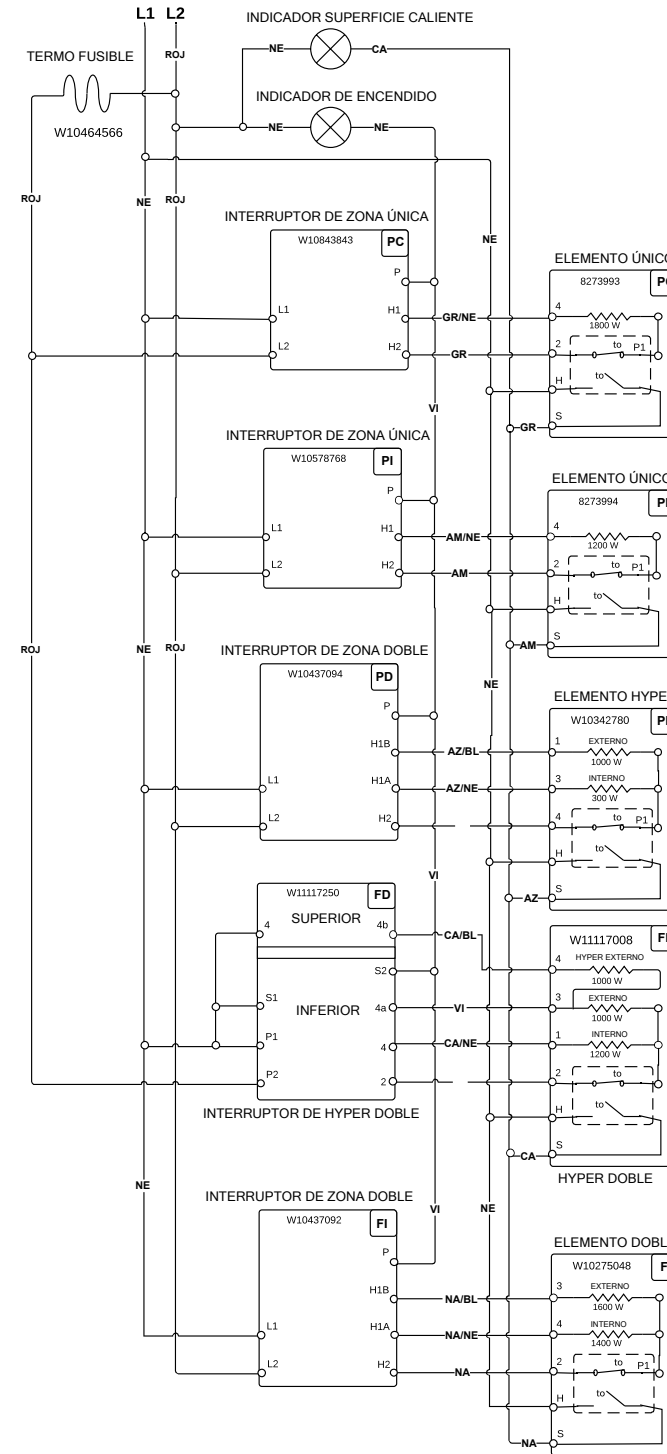

FOR SERVICE TECHNICIAN'S USE ONLY À L'USAGE DU TECHNICIEN DE RÉPARATION UNIQUEMENT

Wiring Diagram/Schéma de câblage

Do Not Remove Or Destroy/Ne pas enlever ou détruire

Cooktop Wiring Diagram

LEGEND

Connection	No Connection	Circuitry Enclosed Within	Terminals	Single Switch	Resistor or Element	Indicator Light	Thermo Fuse

Schéma de câblage de la table de cuisson

LÉGENDE

Connexion	Pas de connexion	Circuit fonctionnel à l'intérieur	Broches du composant	Contacteur simple	Résistance ou élément	Témoins lumineux	Fusible thermique

Diagrama de cableado

Diagrama de cableado de la cubierta

LEGEND

Conexión	No hay conexión	Circuito cerrado	Terminales	Interruptor simple	Resistor o Elemento	Luz indicadora	Fusible térmico