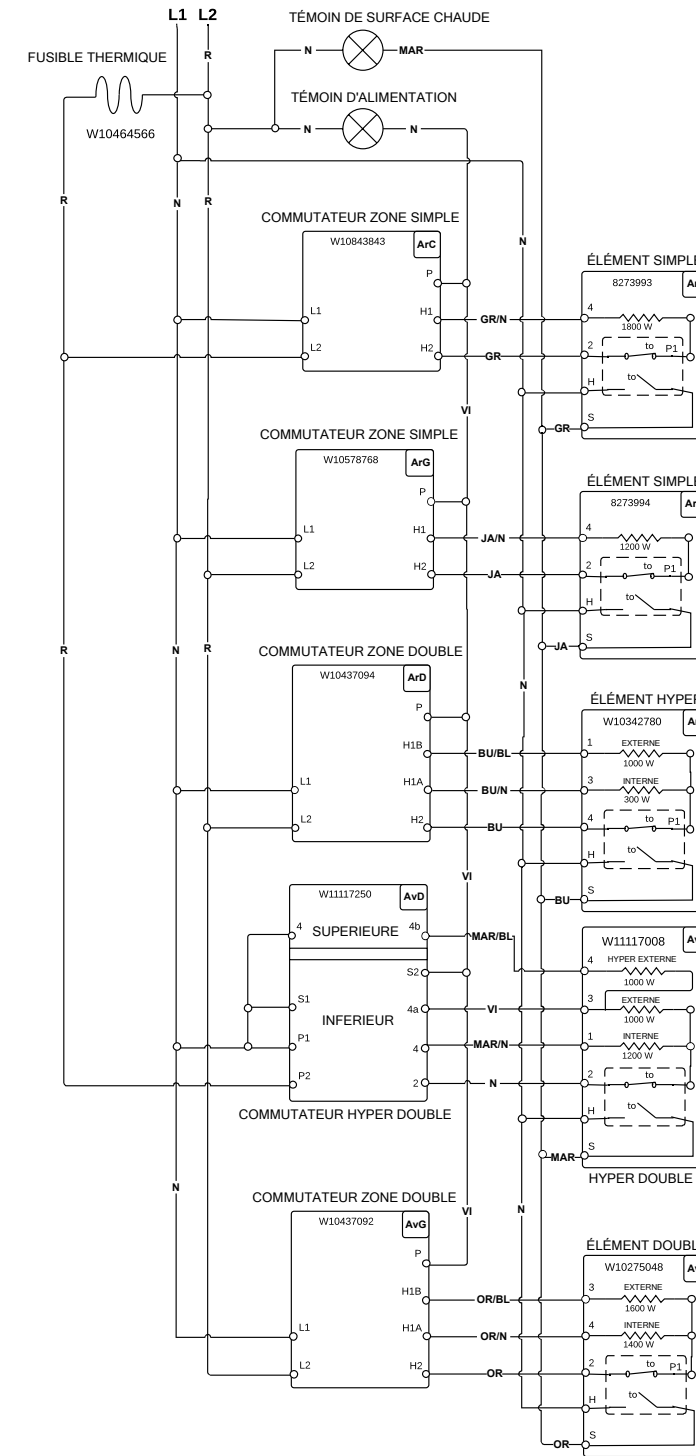

FOR SERVICE TECHNICIAN'S USE ONLY À L'USAGE DU TECHNICIEN DE RÉPARATION UNIQUEMENT

Wiring Diagram/Schéma de câblage

Do Not Remove Or Destroy/Ne pas enlever ou détruire

Cooktop Wiring Diagram

LEGEND

Connection	No Connection	Circuitry Enclosed Within	Terminals	Single Switch	Resistor or Element	Indicator Light	Thermo Fuse

Schéma de câblage de la table de cuisson

LÉGENDE

Connexion	Pas de connexion	Circuit fonctionnel à l'intérieur	Broches du composant	Contacteur simple	Résistance ou élément	Témoins lumineux	Fusible thermique

Diagrama de cableado

Diagrama de cableado de la cubierta

LEGEND

Conexión	No hay conexión	Circuito cerrado	Terminales	Interruptor simple	Resistor o Elemento	Luz indicadora	Fusible térmico