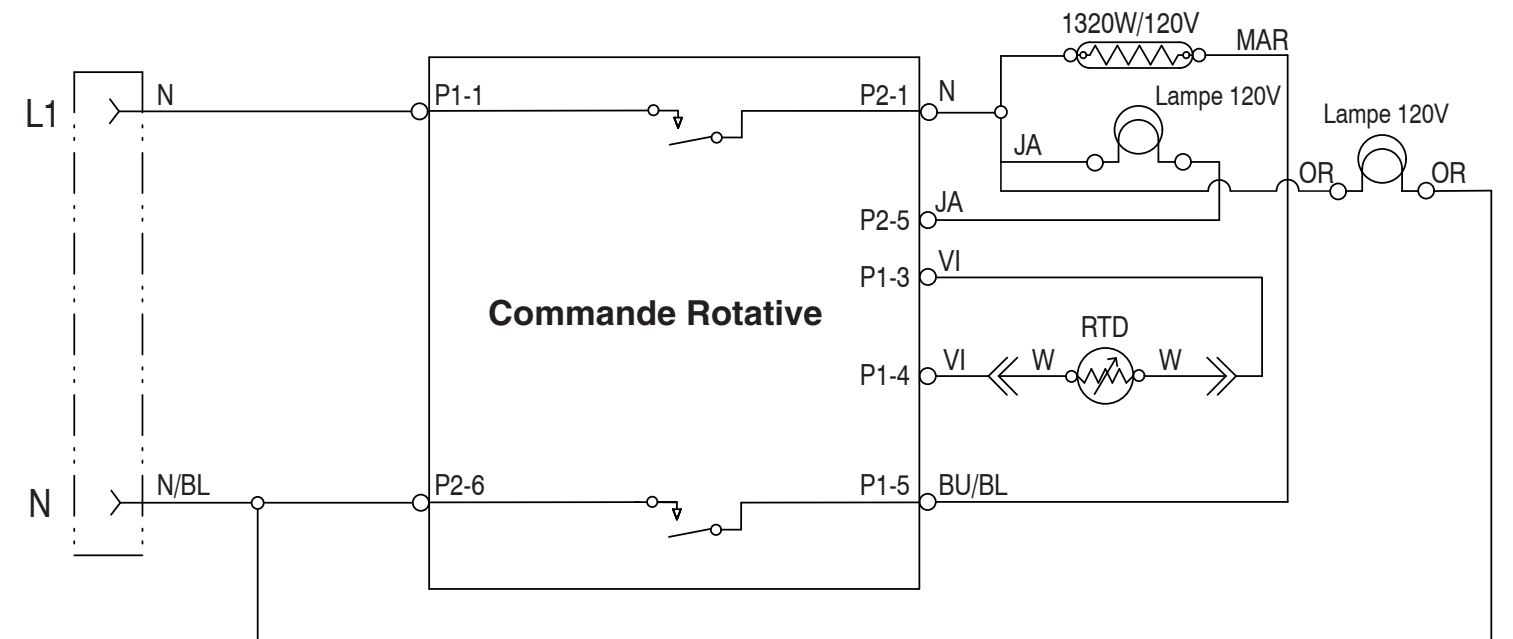

FOR SERVICE TECHNICIAN'S USE ONLY À L'USAGE DU TECHNICIEN DE RÉPARATION UNIQUEMENT

Wiring Diagram/Schéma de câblage

Do Not Remove Or Destroy/Ne pas enlever ou détruire

Cooktop Wiring Diagram

Griddle 120V Control Wiring Diagram To Cooktop Stand-Alone (For some models)

Schéma de câblage de la table de cuisson

Schéma de câblage de commande à 120 V de la plaque à la table de cuisson indépendante (Sur certains modèles)

LEGEND

Ground (Chassis)	Plug With Female Connector	Receptacle With Male Connector	Light	AC Drive Motor	Door Switch	Latch Switch	Heating Element	Relay Contacts	Temperature Limiter (Automatically Resettable)	Thermal Fuse (Non-resettable)	RTD	Temperature Limiter (Non-resettable)