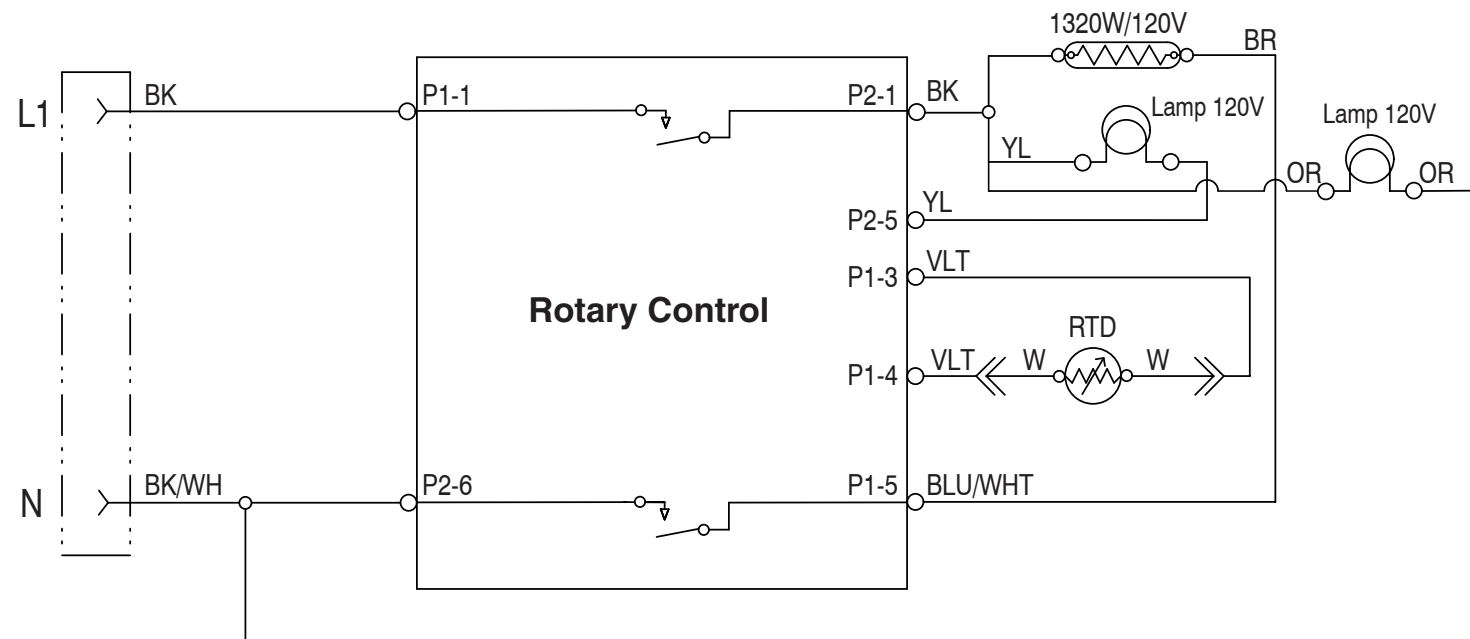

FOR SERVICE TECHNICIAN'S USE ONLY À L'USAGE DU TECHNICIEN DE RÉPARATION UNIQUEMENT

Wiring Diagram/Schéma de câblage

Do Not Remove Or Destroy/Ne pas enlever ou détruire

Cooktop Wiring Diagram

Griddle 120V Control Wiring Diagram To Cooktop Stand-Alone (For some models)

Schéma de câblage de la table de cuisson

Schéma de câblage de commande à 120 V de la plaque à la table de cuisson indépendante (Sur certains modèles)

LEGEND

Ground (Chassis)	Plug With Female Connector	Receptacle With Male Connector	Light	AC Drive Motor	Door Switch	Latch Switch	Heating Element	Relay Contacts	Temperature Limiter (Automatically Resettable)	Thermal Fuse (Non-resettable)	RTD	Temperature Limiter (Non-resettable)