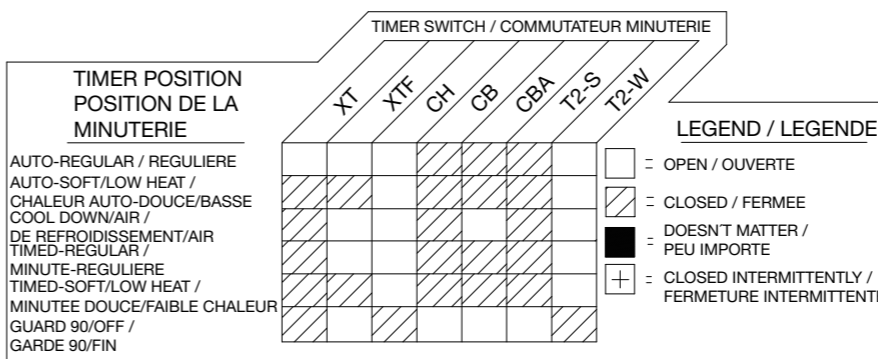

CAUTION: LABEL ALL WIRES PRIOR TO DISCONNECTION WHEN SERVICING CONTROLS.
 WIRING ERRORS CAN CAUSE IMPROPER AND DANGEROUS OPERATION.
 VERIFY PROPER OPERATION AFTER SERVICING.
 MISE EN GARDE: IDENTIFIER PAR INSCRIPTION SUR ÉTIQUETTE TOUS LES FILS AVANT
 LA DECONNEXION LORS DE L'ENTRETIEN OU REPARATION DES COMMANDES.
 DES ERREURS DE FILERIE PEUVENT CAUSER UN FONCTIONNEMENT INAPPROPRIÉ ET DANGEREUX.
 VÉRIFIER LE FONCTIONNEMENT CORRECT APRES L'EXECUTION DE L'ENTRETIEN OU REPARATION.

WARNING-DISCONNECT FROM ELECTRICAL SUPPLY BEFORE SERVICING UNIT.
 D'AVERTISSEMENT-DÉBRANCHEZ D'ALIMENTATION ÉLECTRIQUE AVANT UNITÉ D'ENTRETIEN.

LEGEND / LEGENDE

LEGEND / LEGENDE

- LB = BUCL
- BU = BU
- BK = N
- RD = R
- WH = BL
- TN = BRO
- PK = ROSE
- YL = JA
- GR = VE
- VT = VI
- BR = MAR
- OR = OR