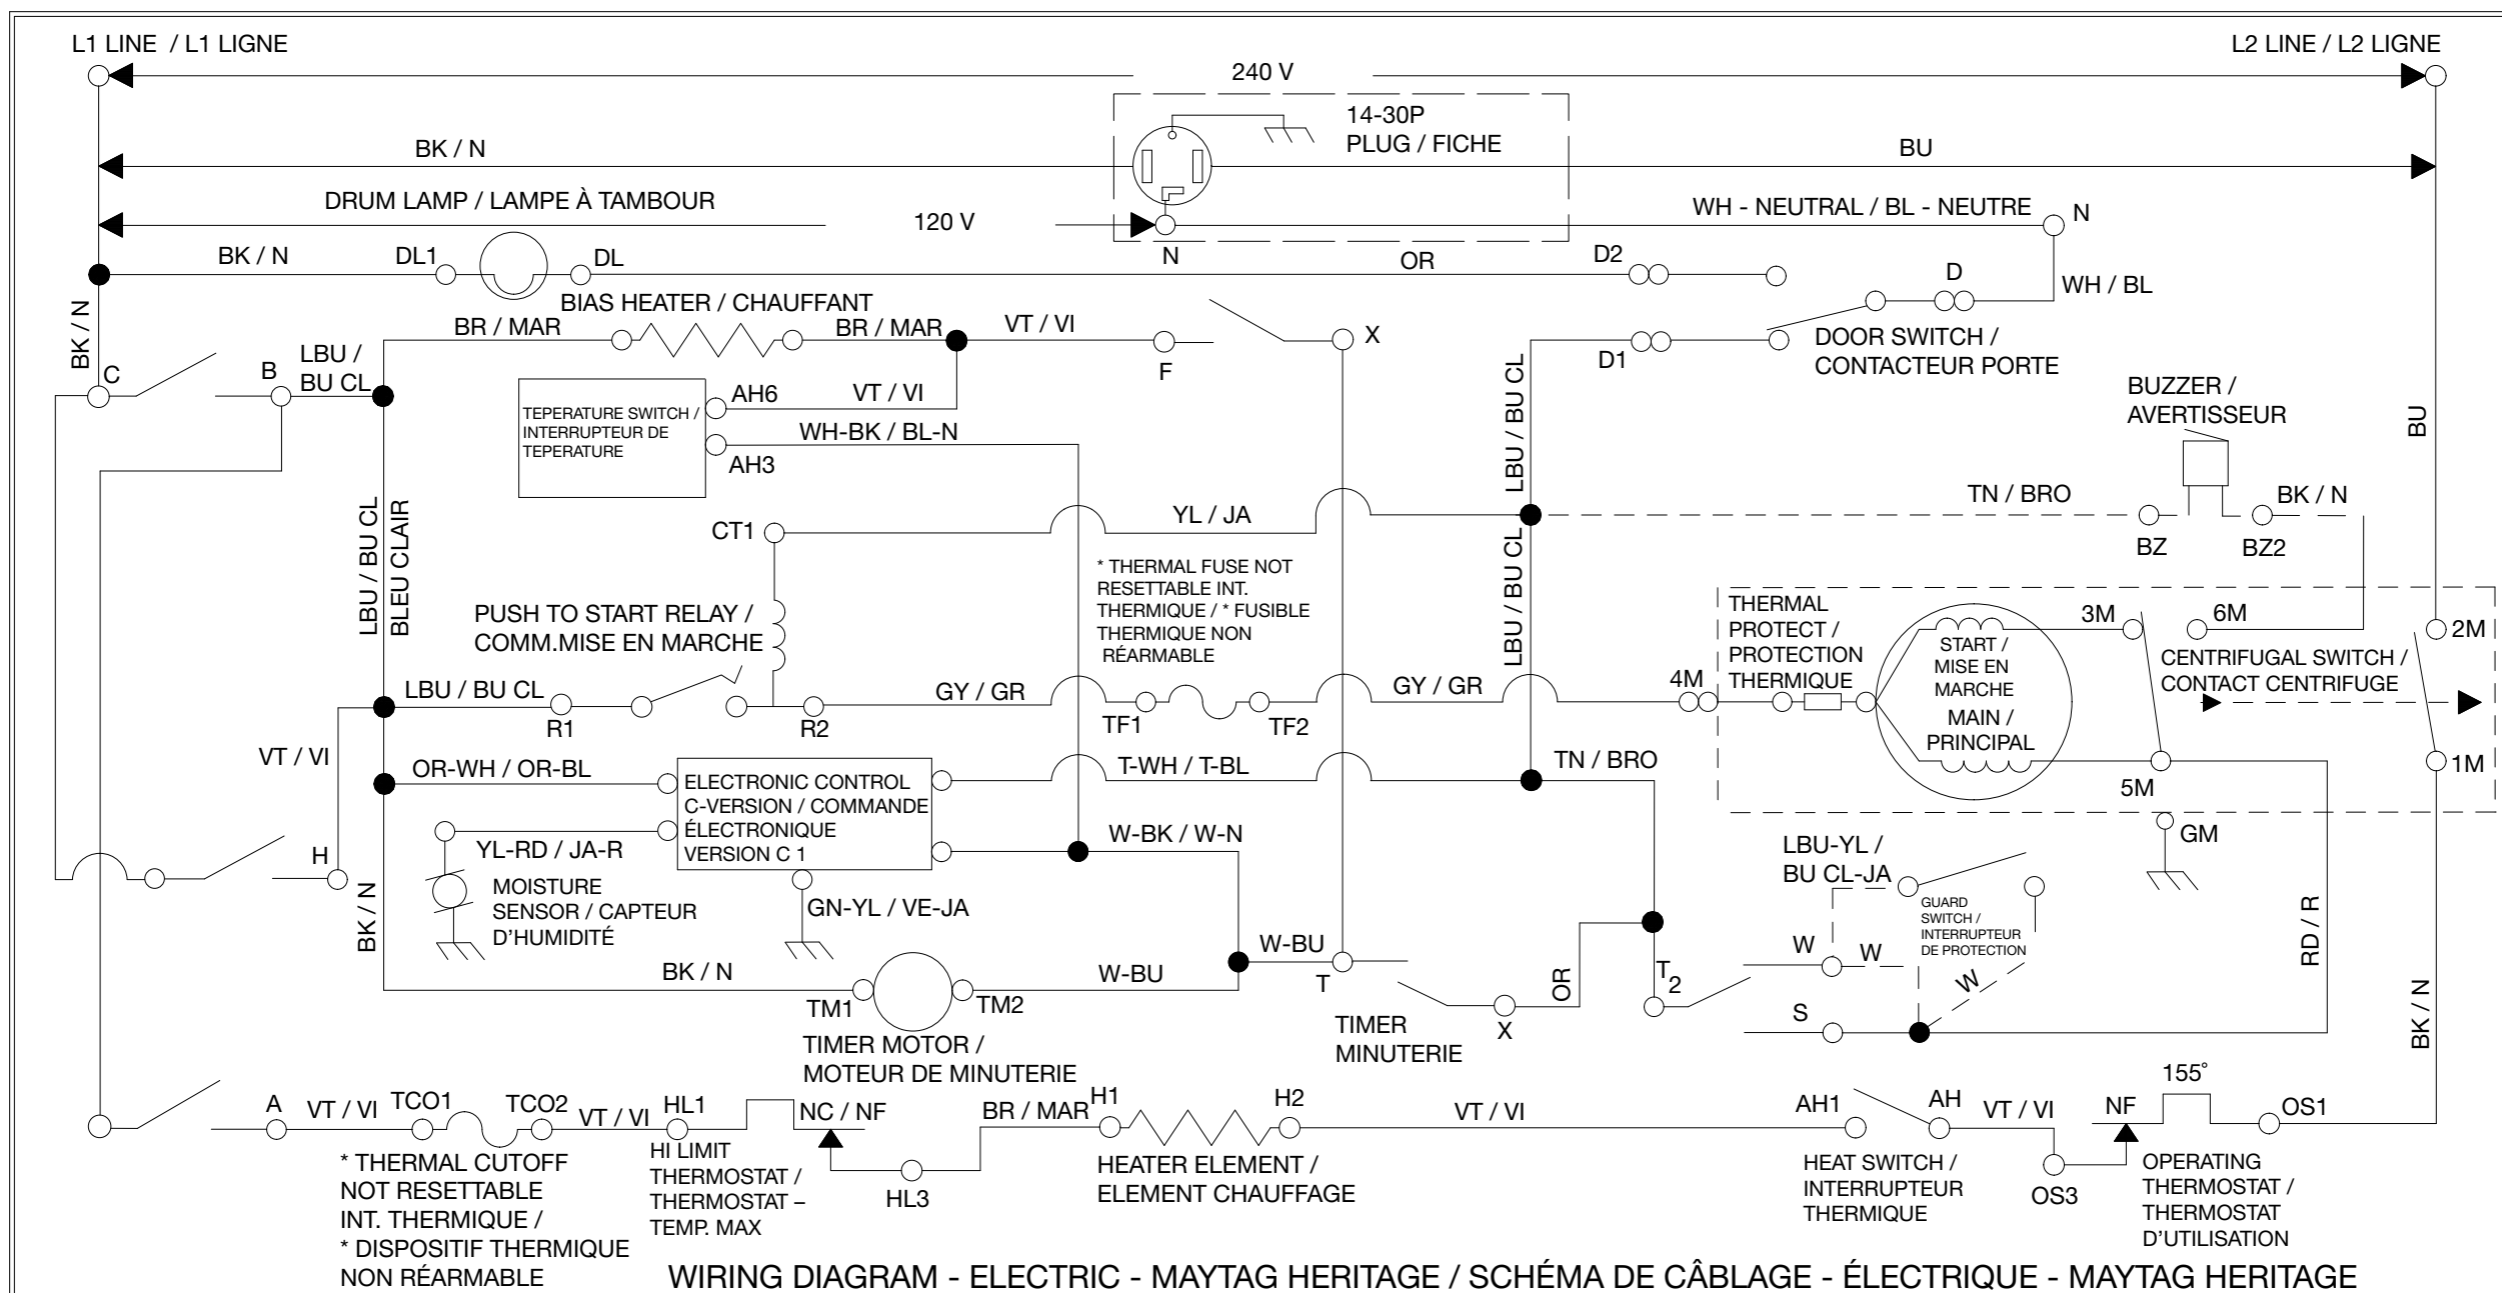

CAUTION: LABEL ALL WIRES PRIOR TO DISCONNECTION WHEN SERVICING CONTROLS.
 WIRING ERRORS CAN CAUSE IMPROPER AND DANGEROUS OPERATION.
 VERIFY PROPER OPERATION AFTER SERVICING.
 MISE EN GARDE: IDENTIFIER PAR INSCRIPTION SUR ÉTIQUETTE TOUS LES FILS AVANT
 LA DECONNEXION LORS DE L'ENTRETIEN OU REPARATION DES COMMANDES.
 DES ERREURS DE FILERIE PEUVENT CAUSER UN FONCTIONNEMENT INAPPROPRIÉ ET DANGEREUX.
 VÉRIFIER LE FONCTIONNEMENT CORRECT APRES L'EXECUTION DE L'ENTRETIEN OU REPARATION.

WARNING-DISCONNECT FROM ELECTRICAL SUPPLY BEFORE SERVICING UNIT.
 D'AVERTISSEMENT-DÉBRANCHEZ D'ALIMENTATION ÉLECTRIQUE AVANT UNITÉ D'ENTRETIEN.

LEGEND / LEGENDE

LEGEND / LEGENDE

- LB = BUCL
- BU = BU
- BK = N
- RD = R
- WH = BL
- TN = BRO
- PK = ROSE
- YL = JA
- GR = VE
- VT = VI
- BR = MAR
- OR = OR