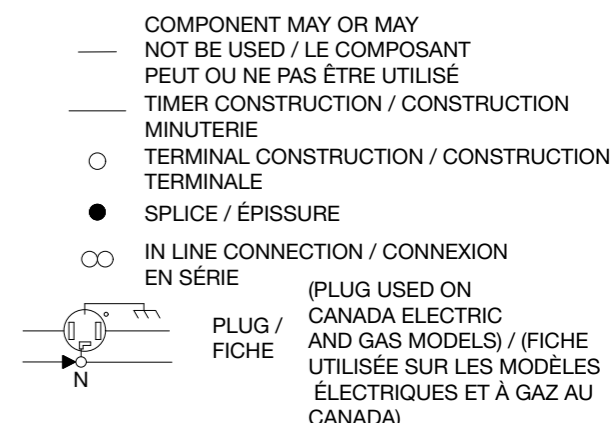

CAUTION: LABEL ALL WIRES PRIOR TO DISCONNECTION WHEN SERVICING CONTROLS.
 WIRING ERRORS CAN CAUSE IMPROPER AND DANGEROUS OPERATION.
 VERIFY PROPER OPERATION AFTER SERVICING.
 MISE EN GARDE: IDENTIFIER PAR INSCRIPTION SUR ÉTIQUETTE TOUS LES FILS AVANT
 LA DECONNEXION LORS DE L'ENTRETIEN OU REPARATION DES COMMANDES.
 DES ERREURS DE FILERIE PEUVENT CAUSER UN FONCTIONNEMENT INAPPROPRIÉ ET DANGEREUX.
 VÉRIFIER LE FONCTIONNEMENT CORRECT APRES L'EXECUTION DE L'ENTRETIEN OU REPARATION.

WARNING-DISCONNECT FROM ELECTRICAL SUPPLY BEFORE SERVICING UNIT.
 D'AVERTISSEMENT-DÉBRANCHEZ D'ALIMENTATION ÉLECTRIQUE AVANT UNITÉ D'ENTRETIEN.

LEGEND / LEGENDE

LEGEND / LEGENDE

- LB = BUCL
- BU = BU
- BK = N
- RD = R
- WH = BL
- TN = BRO
- PK = ROSE
- YL = JA
- GR = VE
- VT = VI
- BR = MAR
- OR = OR