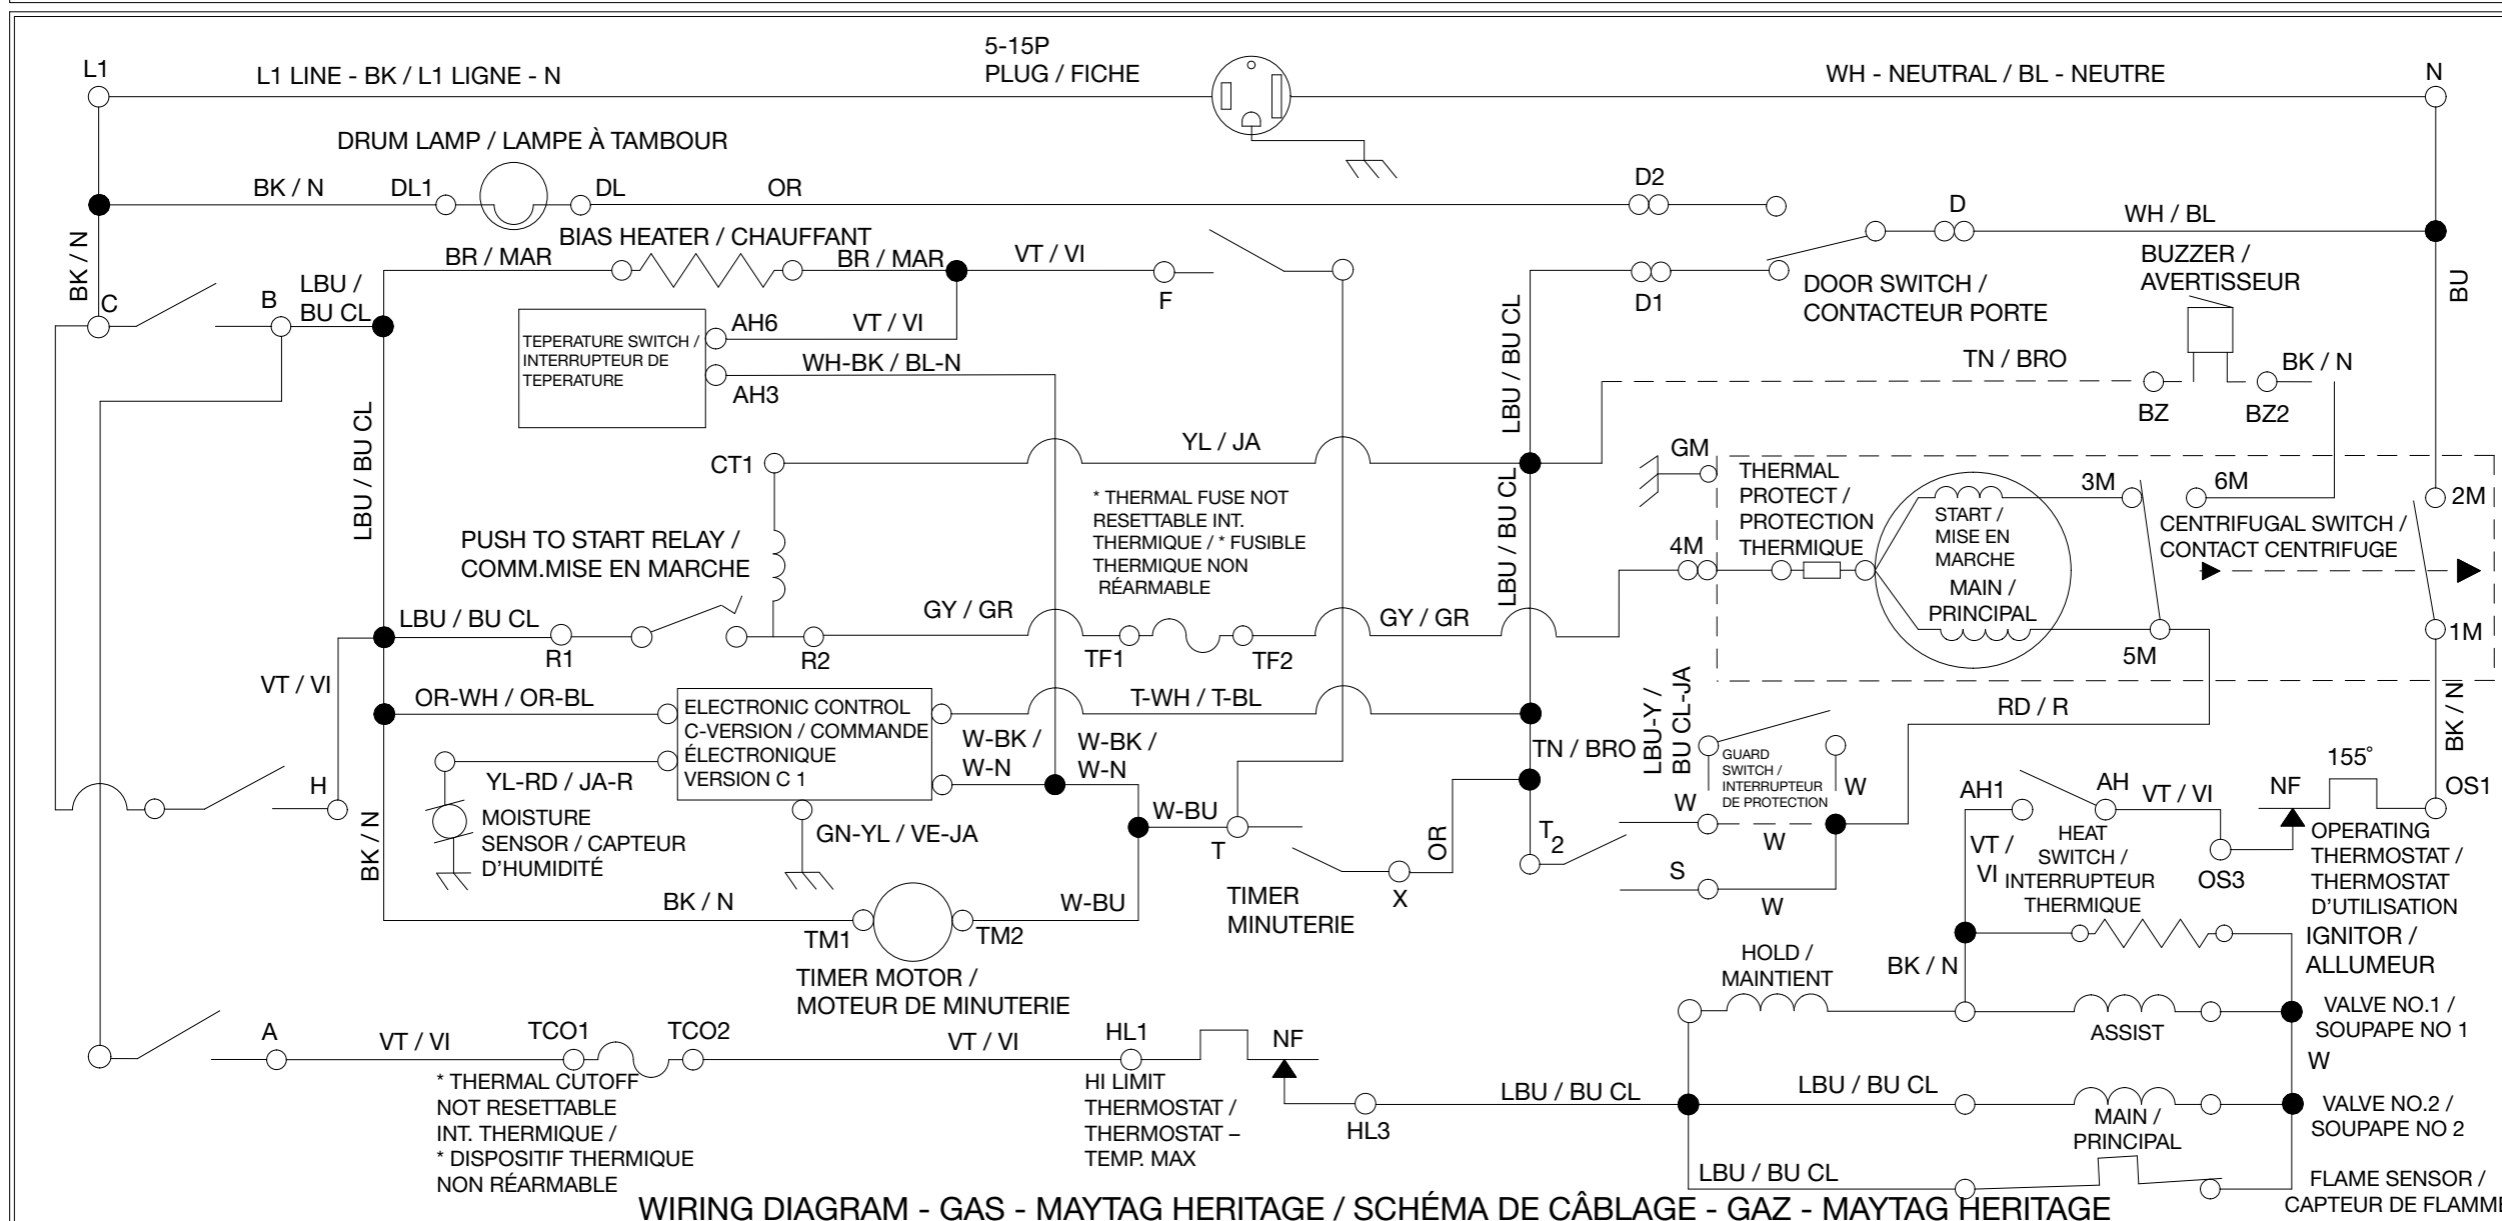

CAUTION: LABEL ALL WIRES PRIOR TO DISCONNECTION WHEN SERVICING CONTROLS.
 WIRING ERRORS CAN CAUSE IMPROPER AND DANGEROUS OPERATION.
 VERIFY PROPER OPERATION AFTER SERVICING.
 MISE EN GARDE: IDENTIFIER PAR INSCRIPTION SUR ÉTIQUETTE TOUS LES FILS AVANT
 LA DECONNEXION LORS DE L'ENTRETIEN OU REPARATION DES COMMANDES.
 DES ERREURS DE FILERIE PEUVENT CAUSER UN FONCTIONNEMENT INAPPROPRIÉ ET DANGEREUX.
 VÉRIFIER LE FONCTIONNEMENT CORRECT APRES L'EXECUTION DE L'ENTRETIEN OU REPARATION.

WARNING-DISCONNECT FROM ELECTRICAL SUPPLY BEFORE SERVICING UNIT.
 D'AVERTISSEMENT-DÉBRANCHEZ D'ALIMENTATION ÉLECTRIQUE AVANT UNITÉ D'ENTRETIEN.

LEGEND / LEGENDE

LEGEND / LEGENDE

- LB = BUCL
- BU = BU
- BK = N
- RD = R
- WH = BL
- TN = BRO
- PK = ROSE
- YL = JA
- GR = VE
- VT = VI
- BR = MAR
- OR = OR