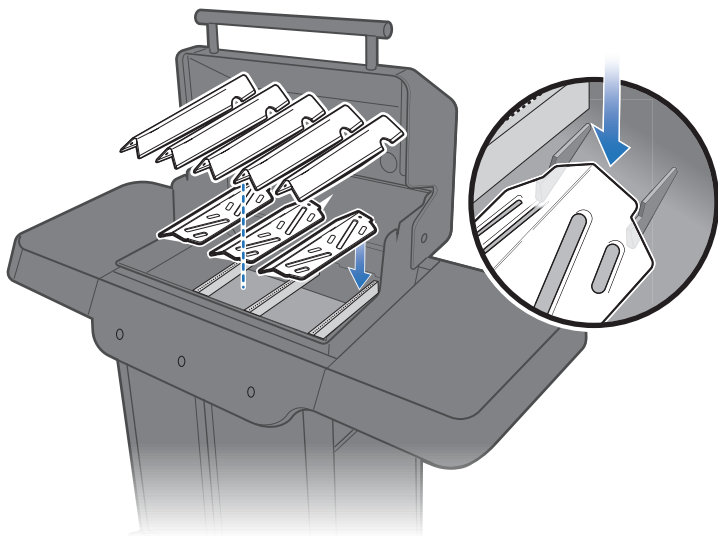

37

38

*Refer to your Weber Crafted
Outdoor Kitchen Collection
accessory instructions.*

*Consulte las instrucciones de
los accesorios Weber Crafted
Outdoor Kitchen Collection.*

*Reportez-vous aux instructions
des accessoires de la Collection
cuisine extérieure Weber Crafted.*