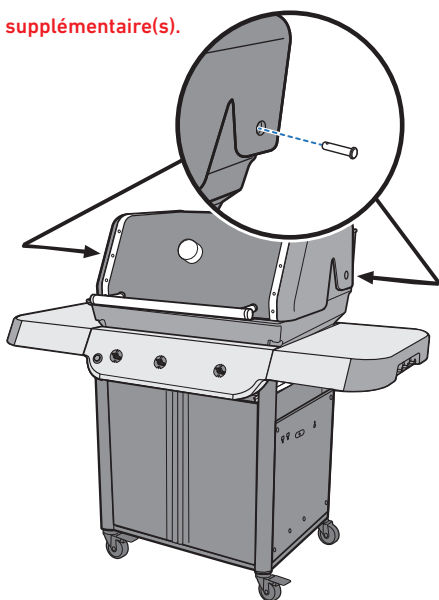

Reportez-vous au manuel du propriétaire pour connaître les caractéristiques et l'utilisation.

34

35

-1

Extra fastener(s).
Fijaciones adicionales.
Attache(s) supplémentaire(s).

⚠ WARNING: Always keep lid closed when assembling or moving your grill.