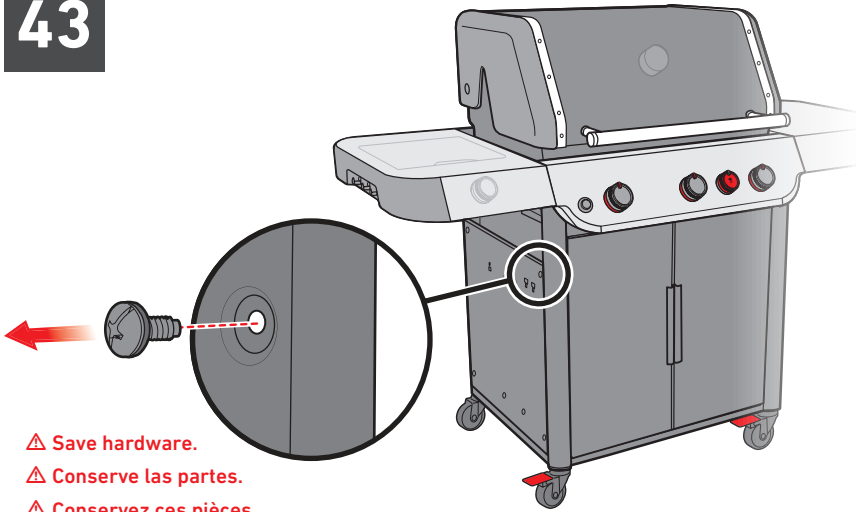

43

- ⚠ Save hardware.
- ⚠ Conserve las partes.
- ⚠ Conservez ces pièces.

44