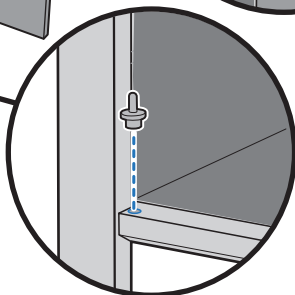

Reportez-vous au manuel du propriétaire pour connaître les caractéristiques et l'utilisation.

34

35

-1

Extra fastener(s).
Fijaciones adicionales.
Attache(s) supplémentaire(s).

⚠ WARNING: Always keep lid closed when assembling or moving your grill.