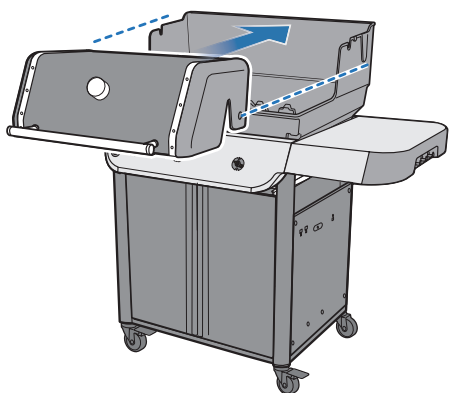

Reportez-vous au manuel du propriétaire pour connaître les caractéristiques et l'utilisation.

34

35

-1

Extra fastener(s).
Fijaciones adicionales.
Attache(s) supplémentaire(s).

⚠ WARNING: Always keep lid closed when assembling or moving your grill.