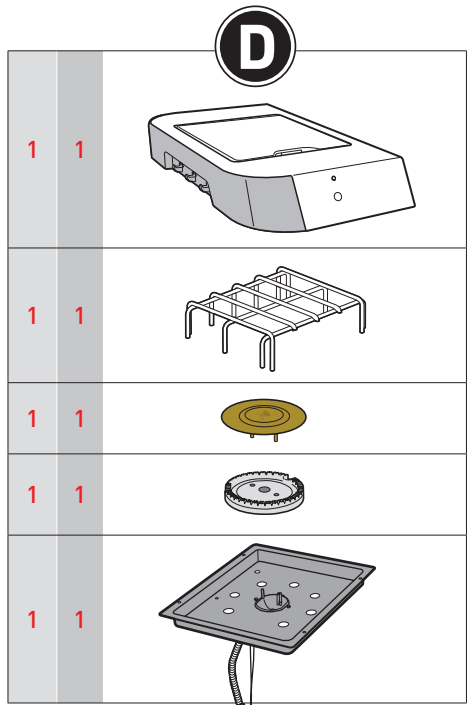

ES

- △ Corte las cuatro esquinas de la caja y despliegue los lados.
 - △ Arme el asador sobre una superficie llana, nivelada y lisa.
 - △ Retire la película protectora de las partes de acero inoxidable antes de llevar a cabo la instalación.
 - △ No use herramientas eléctricas para armar el asador.
 - △ Se requieren dos personas para armar el asador.
 - △ Puede que aprecie diferencias visuales entre las ilustraciones y el modelo adquirido.
 - △ Siempre mantenga la tapa cerrada al armar o trasladar el asador.
-

FC

- △ Coupez les quatre coins de la boîte et repliez les côtés vers le bas.
- △ Assemblez le barbecue sur une surface plane, à niveau et souple.
- △ Avant de procéder à l'assemblage, retirez le film protecteur qui recouvre les pièces en acier inoxydable.
- △ N'utilisez pas d'outil électrique pour assembler le barbecue.
- △ Il faut deux personnes pour assembler le barbecue.
- △ Le modèle de barbecue que vous avez acheté peut différer des illustrations.
- △ Gardez toujours le couvercle fermé lorsque vous assemblez ou déplacez votre barbecue.

**TOOLS INCLUDED:
HERRAMIENTAS INCLUIDAS:
OUTILS INCLUS :**

**TOOLS REQUIRED:
HERRAMIENTAS NECESARIAS:
OUTILS NÉCESSAIRES :**

⚠ Save hardware.

⚠ Conserve las partes.

⚠ Conservez ces pièces.

G

1

1

1

1

1

1

1

**H**

2

**I**