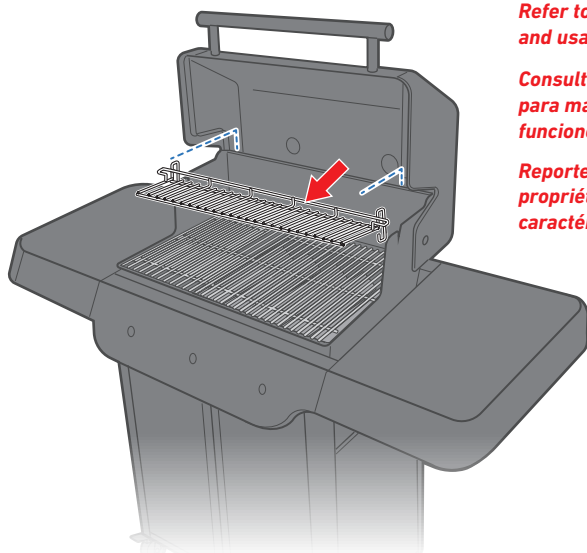

39

Refer to Owner's Guide for features and usage.

Consulte la guía del propietario para más información acerca de las funciones y el uso.

Reportez-vous au manuel du propriétaire pour connaître les caractéristiques et l'utilisation.

40