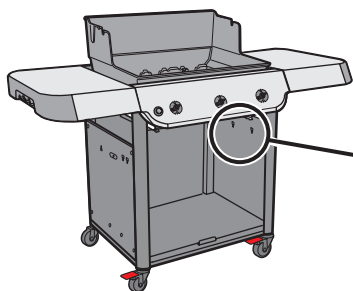

33

Refer to Owner's Guide for features and usage.

Consulte la guía del propietario para más información acerca de las funciones y el uso.

Reportez-vous au manuel du propriétaire pour connaître les caractéristiques et l'utilisation.

34