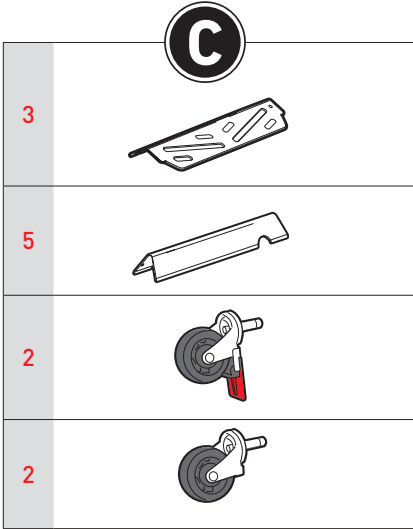

ES

- △ Corte las cuatro esquinas de la caja y despliegue los lados.
 - △ Arme el asador sobre una superficie llana, nivelada y lisa.
 - △ Retire la película protectora de las partes de acero inoxidable antes de llevar a cabo la instalación.
 - △ No use herramientas eléctricas para armar el asador.
 - △ Se requieren dos personas para armar el asador.
 - △ Puede que aprecie diferencias visuales entre las ilustraciones y el modelo adquirido.
 - △ Siempre mantenga la tapa cerrada al armar o trasladar el asador.
-

FC

- △ Coupez les quatre coins de la boîte et repliez les côtés vers le bas.
- △ Assemblez le barbecue sur une surface plane, à niveau et souple.
- △ Avant de procéder à l'assemblage, retirez le film protecteur qui recouvre les pièces en acier inoxydable.
- △ N'utilisez pas d'outil électrique pour assembler le barbecue.
- △ Il faut deux personnes pour assembler le barbecue.
- △ Le modèle de barbecue que vous avez acheté peut différer des illustrations.
- △ Gardez toujours le couvercle fermé lorsque vous assemblez ou déplacez votre barbecue.

**TOOLS INCLUDED:
HERRAMIENTAS INCLUIDAS:
OUTILS INCLUS :**

**TOOLS REQUIRED:
HERRAMIENTAS NECESARIAS:
OUTILS NÉCESSAIRES :**

⚠ Save hardware.

⚠ Conserve las partes.

⚠ Conservez ces pièces.

G

1

1