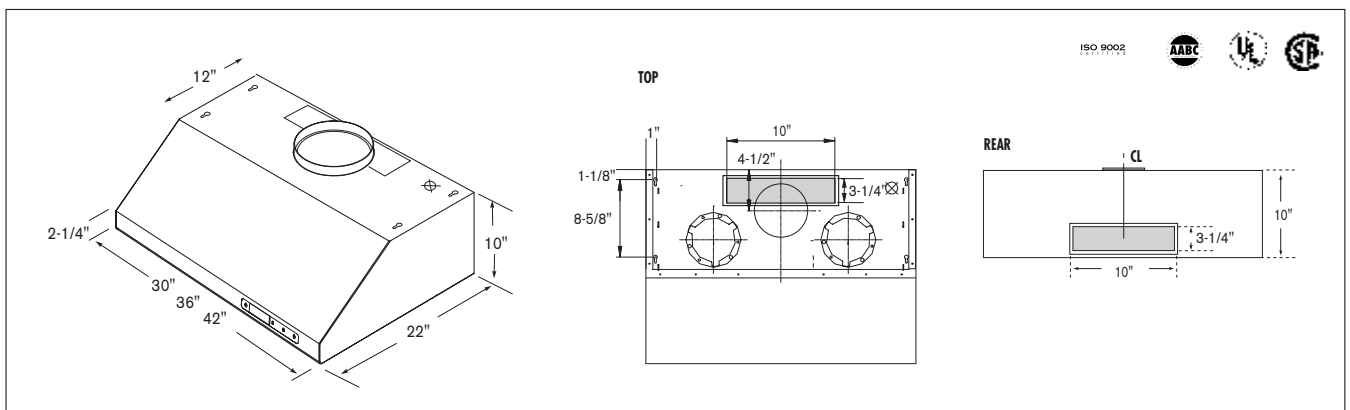

# TEMPEST I

MODEL:	AK7000	AK7036	AK7042
<input type="checkbox"/> Size	30" <input type="checkbox"/>	36" <input type="checkbox"/>	42" <input type="checkbox"/>
<b>PERFORMANCE</b>			
<input type="checkbox"/> CFM	650 <input type="checkbox"/>	650 <input type="checkbox"/>	650 <input type="checkbox"/>
<input type="checkbox"/> Sonos	6.0 <input type="checkbox"/>	6.0 <input type="checkbox"/>	6.0 <input type="checkbox"/>
<b>COLOR/FINISH</b>			
<input type="checkbox"/> Stainless Steel/S	<input type="checkbox"/>	<input type="checkbox"/>	<input type="checkbox"/>
<input type="checkbox"/>			
<b>FEATURES</b>			
<input type="checkbox"/> Stainless Baffle Filters	<input type="checkbox"/>	<input type="checkbox"/>	<input type="checkbox"/>
<input type="checkbox"/> Speed Levels	5 <input type="checkbox"/>	5 <input type="checkbox"/>	5 <input type="checkbox"/>
<input type="checkbox"/> Halogen Lights	2 <input type="checkbox"/>	2 <input type="checkbox"/>	2 <input type="checkbox"/>
<input type="checkbox"/> Dual Level Lighting	<input type="checkbox"/>	<input type="checkbox"/>	<input type="checkbox"/>
<b>TOUCH-FREE INTELLI-SENSORS</b>			
<input type="checkbox"/> Self Sensing Operation	<input type="checkbox"/>	<input type="checkbox"/>	<input type="checkbox"/>
<input type="checkbox"/> Touch-free Controls	<input type="checkbox"/>	<input type="checkbox"/>	<input type="checkbox"/>
<input type="checkbox"/> Room Temperature Sensor	<input type="checkbox"/>	<input type="checkbox"/>	<input type="checkbox"/>
<input type="checkbox"/> Auto Speed Selection	<input type="checkbox"/>	<input type="checkbox"/>	<input type="checkbox"/>
<input type="checkbox"/> Active Delay Off	<input type="checkbox"/>	<input type="checkbox"/>	<input type="checkbox"/>
<input type="checkbox"/> Manual Override Function	<input type="checkbox"/>	<input type="checkbox"/>	<input type="checkbox"/>
<input type="checkbox"/> Reset Switch	<input type="checkbox"/>	<input type="checkbox"/>	<input type="checkbox"/>
<b>OPTIONAL ACCESSORIES</b>			
<input type="checkbox"/> Heat Lamps	no <input type="checkbox"/>	no <input type="checkbox"/>	no <input type="checkbox"/>
<input type="checkbox"/> Back Splash	AK0710 <input type="checkbox"/>	AK0716 <input type="checkbox"/>	AK0712 <input type="checkbox"/>
<input type="checkbox"/> 12" Duct Cover	no <input type="checkbox"/>	no <input type="checkbox"/>	no <input type="checkbox"/>
<b>DUCT SPECIFICATIONS</b>			
<input type="checkbox"/> Ducting Option	3-way <input type="checkbox"/>	3-way <input type="checkbox"/>	3-way <input type="checkbox"/>
<input type="checkbox"/> Vertical Ducting 1	6" <input type="checkbox"/>	6" <input type="checkbox"/>	6" <input type="checkbox"/>
<input type="checkbox"/> Vertical Ducting 2	3-1/4"x10" <input type="checkbox"/>	3-1/4"x10" <input type="checkbox"/>	3-1/4"x10" <input type="checkbox"/>
<input type="checkbox"/> Rear Ducting	3-1/4"x10" <input type="checkbox"/>	3-1/4"x10" <input type="checkbox"/>	3-1/4"x10" <input type="checkbox"/>
<input type="checkbox"/> Ductless Option	no <input type="checkbox"/>	no <input type="checkbox"/>	no <input type="checkbox"/>