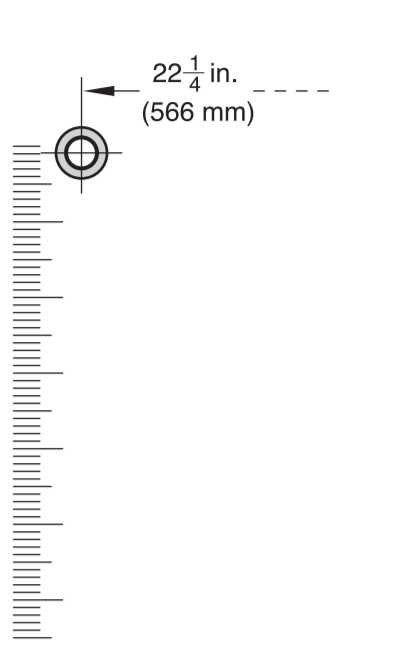

de Bohrschablone
 en Drilling template
 fr Gabarit de percage
 es Plantilla para taladros

GY640 Voil-I 81,7 cm - US 9000 901 310 (9408)

de über Kundendienst erhältlich
 en Available from customer service
 fr Disponible par le biais du service après-vente
 es Se puede adquirir a través del Servicio de Asistencia Técnica Oficial de la marca