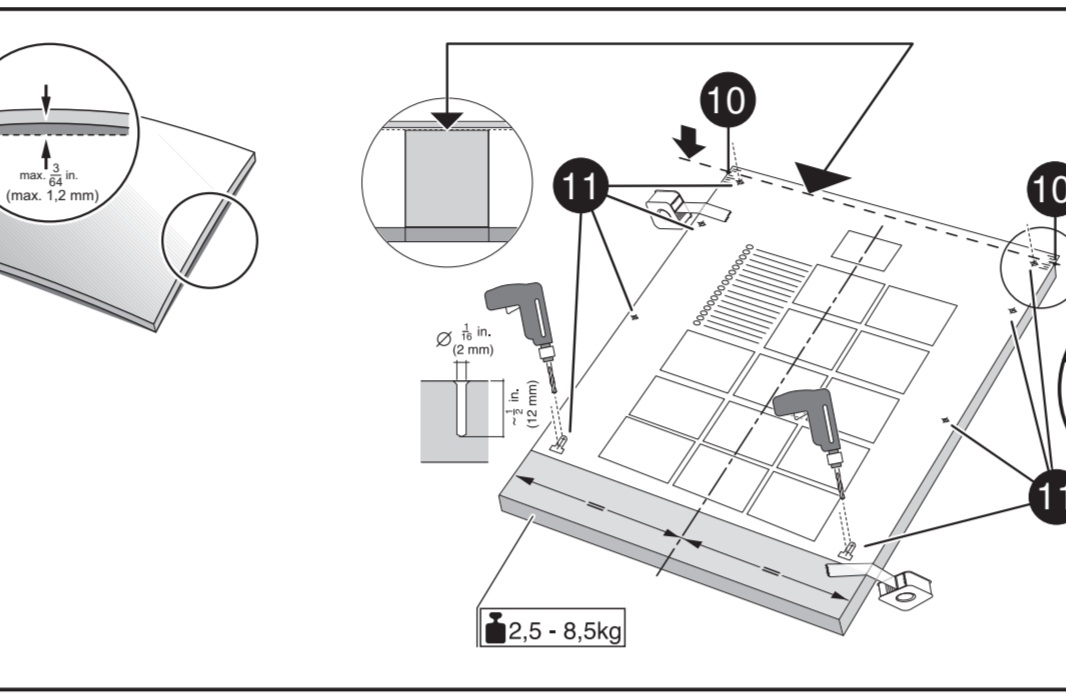

de Bohrschablone
 en Drilling template
 fr Gabarit de percage
 es Plantilla para taladros

GY640 Voil-I 81,7 cm - US 9000 901 310 (9408)

de über Kundendienst erhältlich
 en Available from customer service
 fr Disponible par le biais du service après-vente
 es Se puede adquirir a través del Servicio de Asistencia Técnica Oficial de la marca