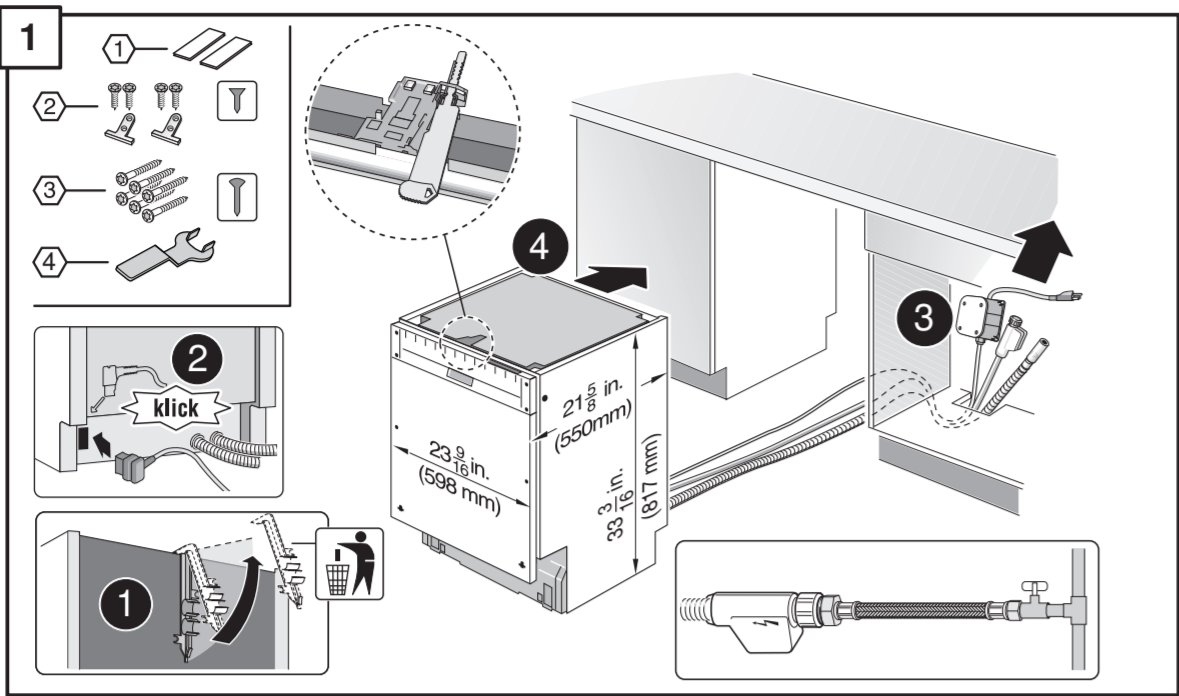

de Bohrschablone
 en Drilling template
 fr Gabarit de percage
 es Plantilla para taladros

GY640 Voil-I 81,7 cm - US 9000 901 310 (9408)

de über Kundendienst erhältlich
 en Available from customer service
 fr Disponible par le biais du service après-vente
 es Se puede adquirir a través del Servicio de Asistencia Técnica Oficial de la marca