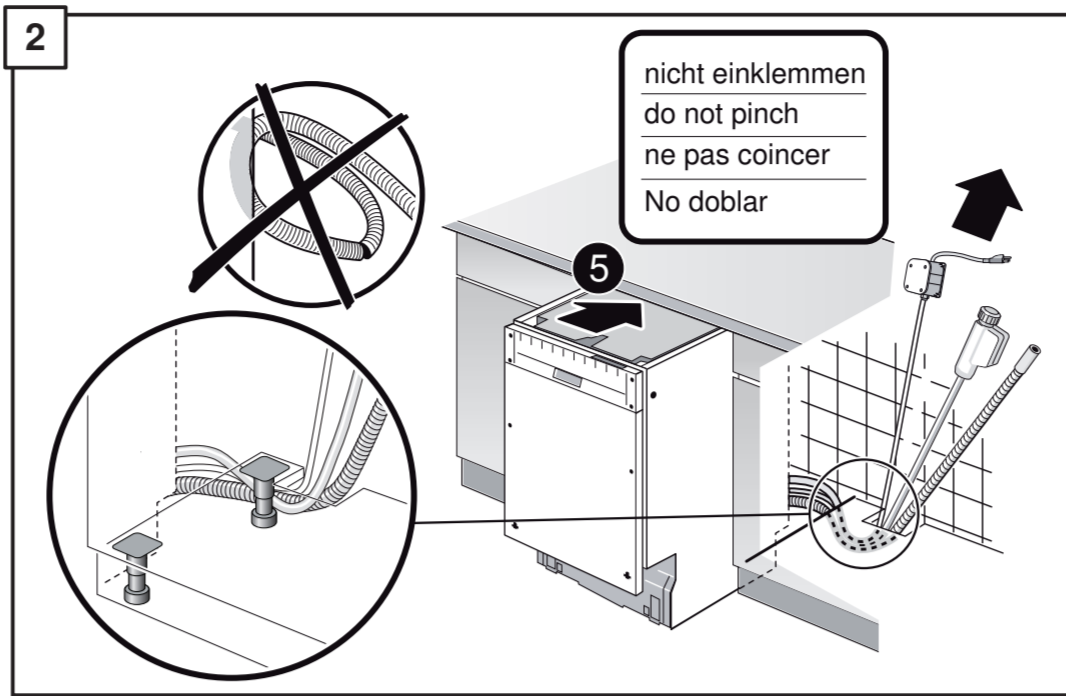

de Bohrschablone
 en Drilling template
 fr Gabarit de percage
 es Plantilla para taladros

GY640 Voil-I 81,7 cm - US 9000 901 310 (9408)

de über Kundendienst erhältlich
 en Available from customer service
 fr Disponible par le biais du service après-vente
 es Se puede adquirir a través del Servicio de Asistencia Técnica Oficial de la marca