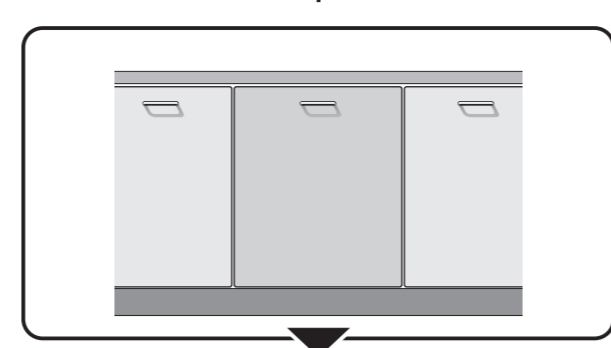

de Bohrschablone
 en Drilling template
 fr Gabarit de percage
 es Plantilla para taladros

GY640 Voil-I 81,7 cm - US 9000 901 310 (9408)

de über Kundendienst erhältlich
 en Available from customer service
 fr Disponible par le biais du service après-vente
 es Se puede adquirir a través del Servicio de Asistencia Técnica Oficial de la marca