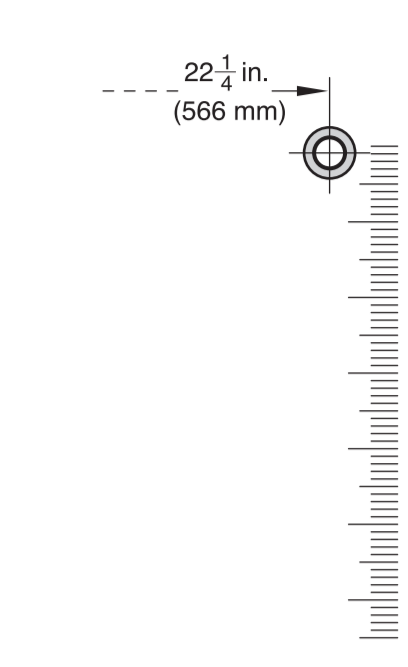

de Bohrschablone
 en Drilling template
 fr Gabarit de percage
 es Plantilla para taladros

GY640 Voil-I 81,7 cm - US 9000 901 310 (9408)

de über Kundendienst erhältlich
 en Available from customer service
 fr Disponible par le biais du service après-vente
 es Se puede adquirir a través del Servicio de Asistencia Técnica Oficial de la marca