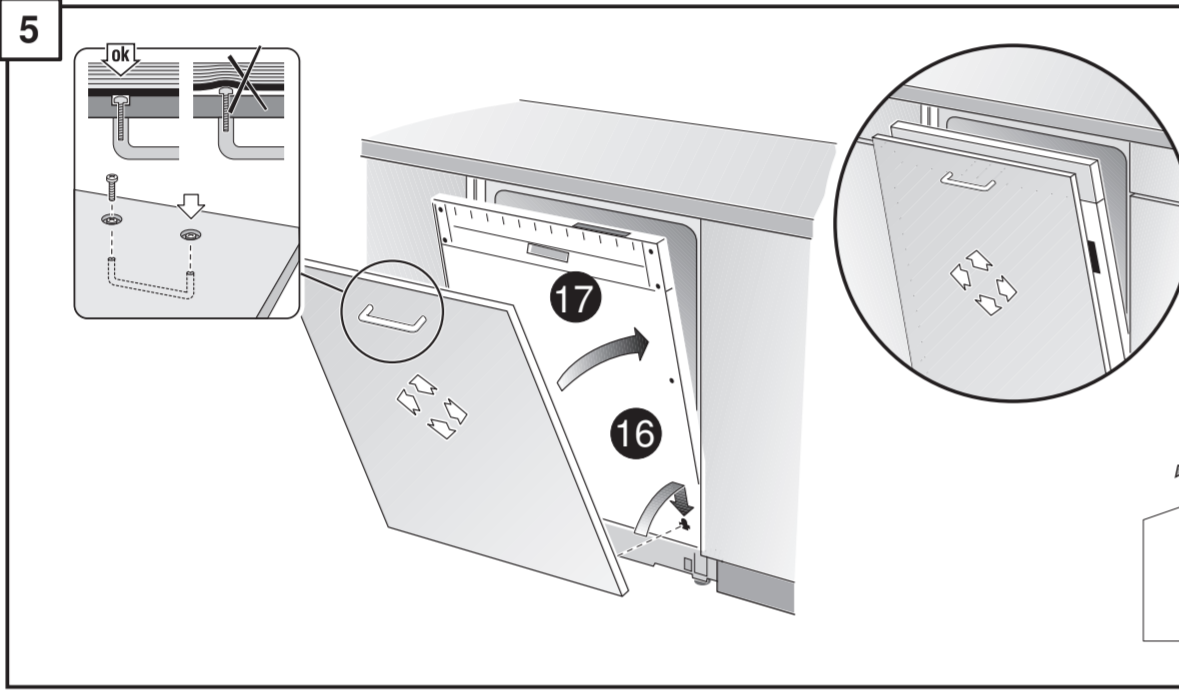

de Bohrschablone
 en Drilling template
 fr Gabarit de percage
 es Plantilla para taladros

GY640 Voil-I 81,7 cm - US 9000 901 310 (9408)

de über Kundendienst erhältlich
 en Available from customer service
 fr Disponible par le biais du service après-vente
 es Se puede adquirir a través del Servicio de Asistencia Técnica Oficial de la marca