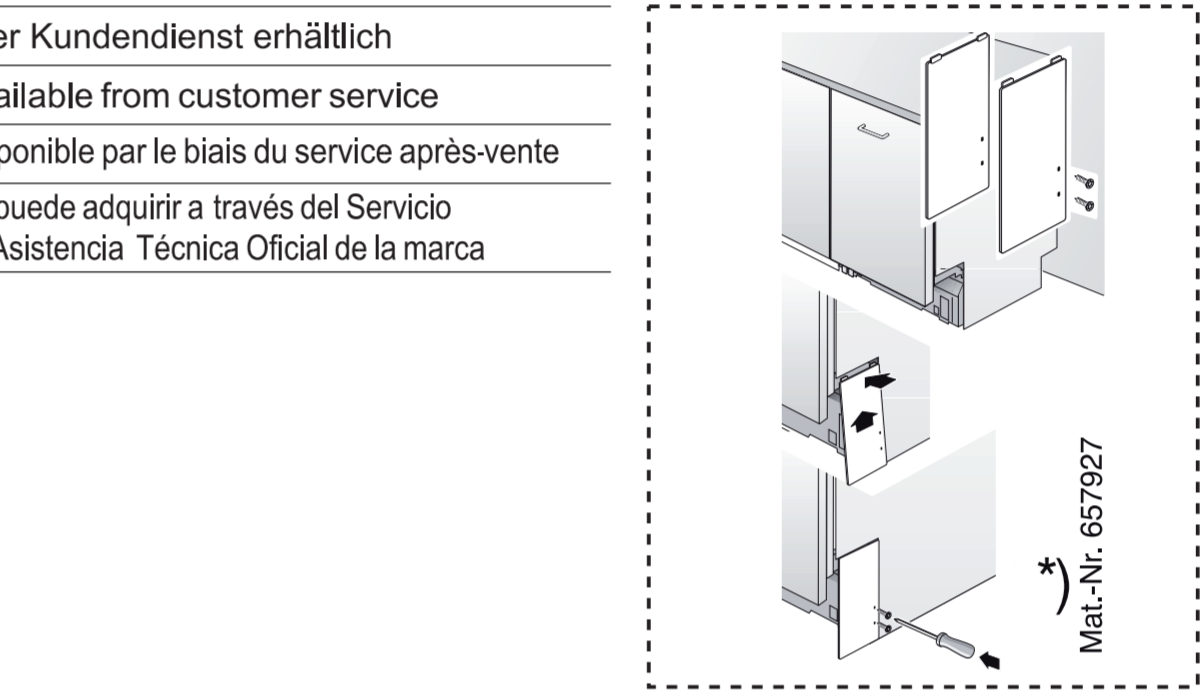

de Bohrschablone
 en Drilling template
 fr Gabarit de percage
 es Plantilla para taladros

GY640 Voil-I 81,7 cm - US 9000 901 310 (9408)

de über Kundendienst erhältlich
 en Available from customer service
 fr Disponible par le biais du service après-vente
 es Se puede adquirir a través del Servicio de Asistencia Técnica Oficial de la marca