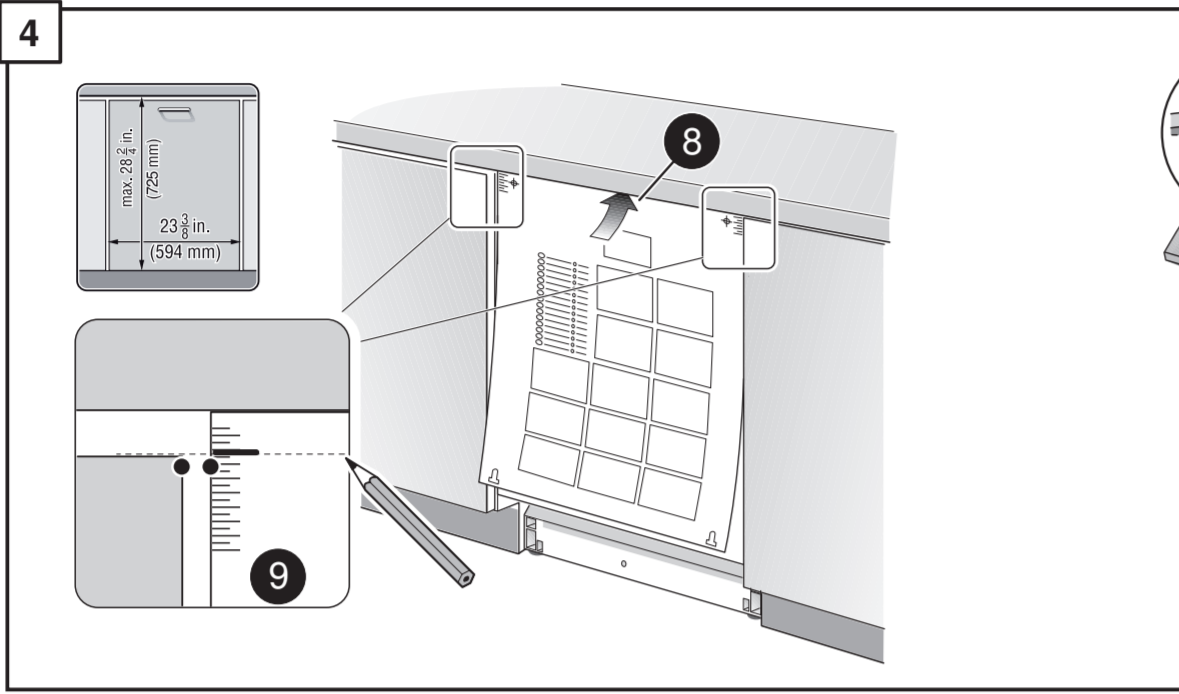

de Bohrschablone
 en Drilling template
 fr Gabarit de percage
 es Plantilla para taladros

GY640 Voil-I 81,7 cm - US 9000 901 310 (9408)

de über Kundendienst erhältlich
 en Available from customer service
 fr Disponible par le biais du service après-vente
 es Se puede adquirir a través del Servicio de Asistencia Técnica Oficial de la marca