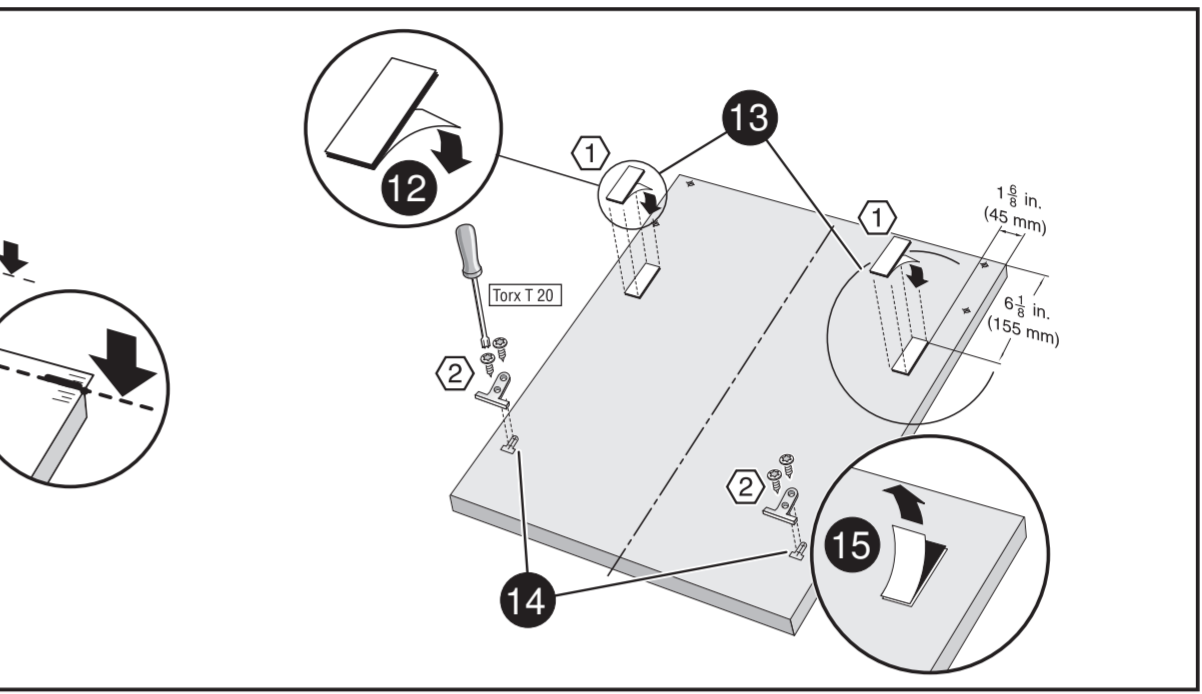

de Bohrschablone
 en Drilling template
 fr Gabarit de percage
 es Plantilla para taladros

GY640 Voil-I 81,7 cm - US 9000 901 310 (9408)

de über Kundendienst erhältlich
 en Available from customer service
 fr Disponible par le biais du service après-vente
 es Se puede adquirir a través del Servicio de Asistencia Técnica Oficial de la marca