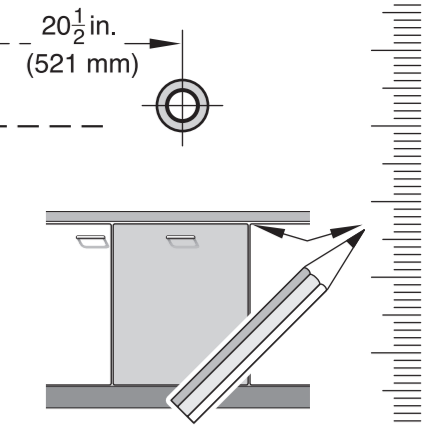

de Bohrschablone
 en Drilling template
 fr Gabarit de percage
 es Plantilla para taladros

GY640 Voil-I 81,7 cm - US 9000 901 310 (9408)

de über Kundendienst erhältlich
 en Available from customer service
 fr Disponible par le biais du service après-vente
 es Se puede adquirir a través del Servicio de Asistencia Técnica Oficial de la marca