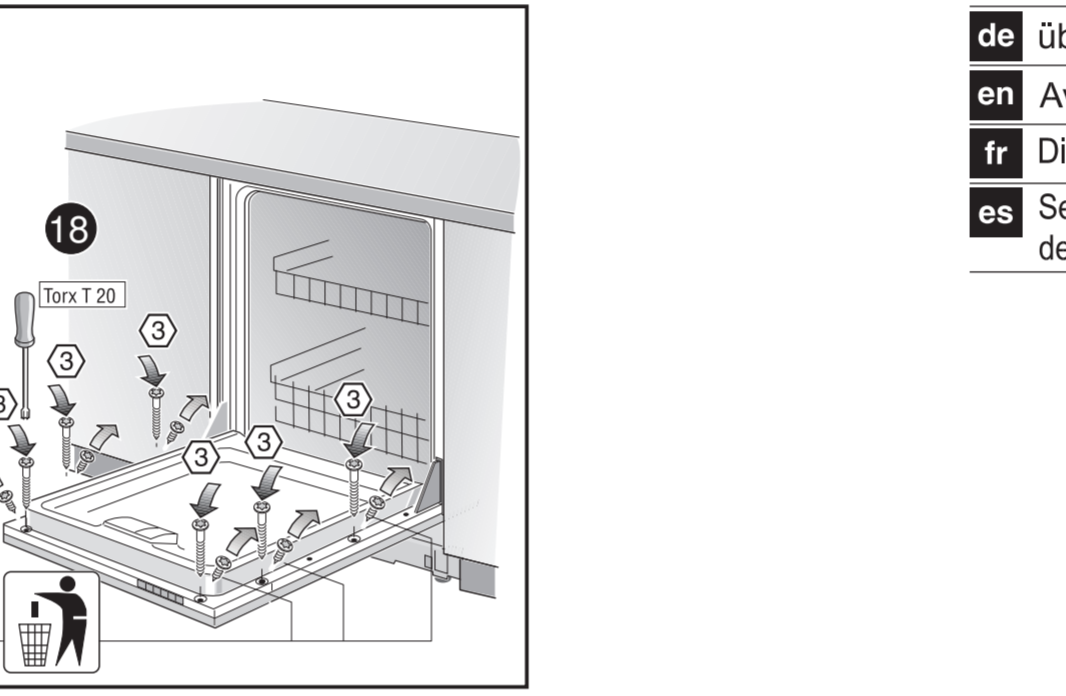

de Bohrschablone
 en Drilling template
 fr Gabarit de percage
 es Plantilla para taladros

GY640 Voil-I 81,7 cm - US 9000 901 310 (9408)

de über Kundendienst erhältlich
 en Available from customer service
 fr Disponible par le biais du service après-vente
 es Se puede adquirir a través del Servicio de Asistencia Técnica Oficial de la marca