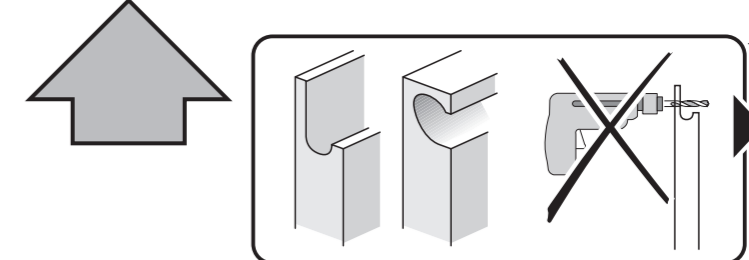

de Bohrschablone
 en Drilling template
 fr Gabarit de percage
 es Plantilla para taladros

GY640 Voil-I 81,7 cm - US 9000 901 310 (9408)

de über Kundendienst erhältlich
 en Available from customer service
 fr Disponible par le biais du service après-vente
 es Se puede adquirir a través del Servicio de Asistencia Técnica Oficial de la marca