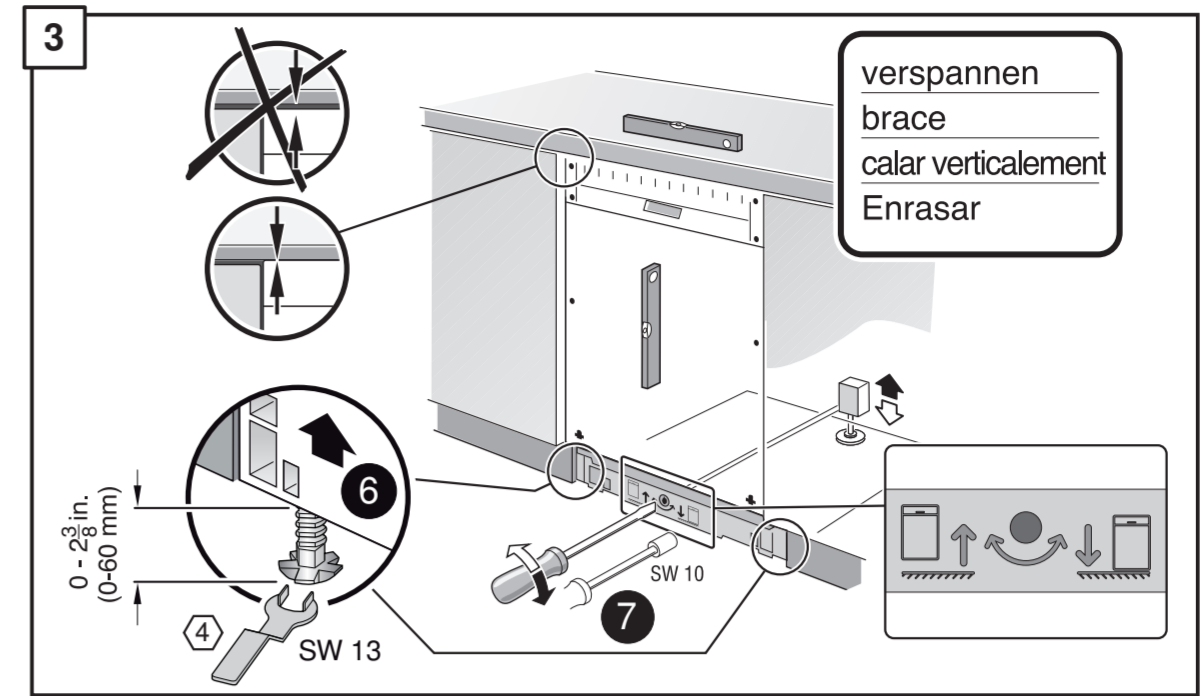

de Bohrschablone
 en Drilling template
 fr Gabarit de percage
 es Plantilla para taladros

GY640 Voil-I 81,7 cm - US 9000 901 310 (9408)

de über Kundendienst erhältlich
 en Available from customer service
 fr Disponible par le biais du service après-vente
 es Se puede adquirir a través del Servicio de Asistencia Técnica Oficial de la marca