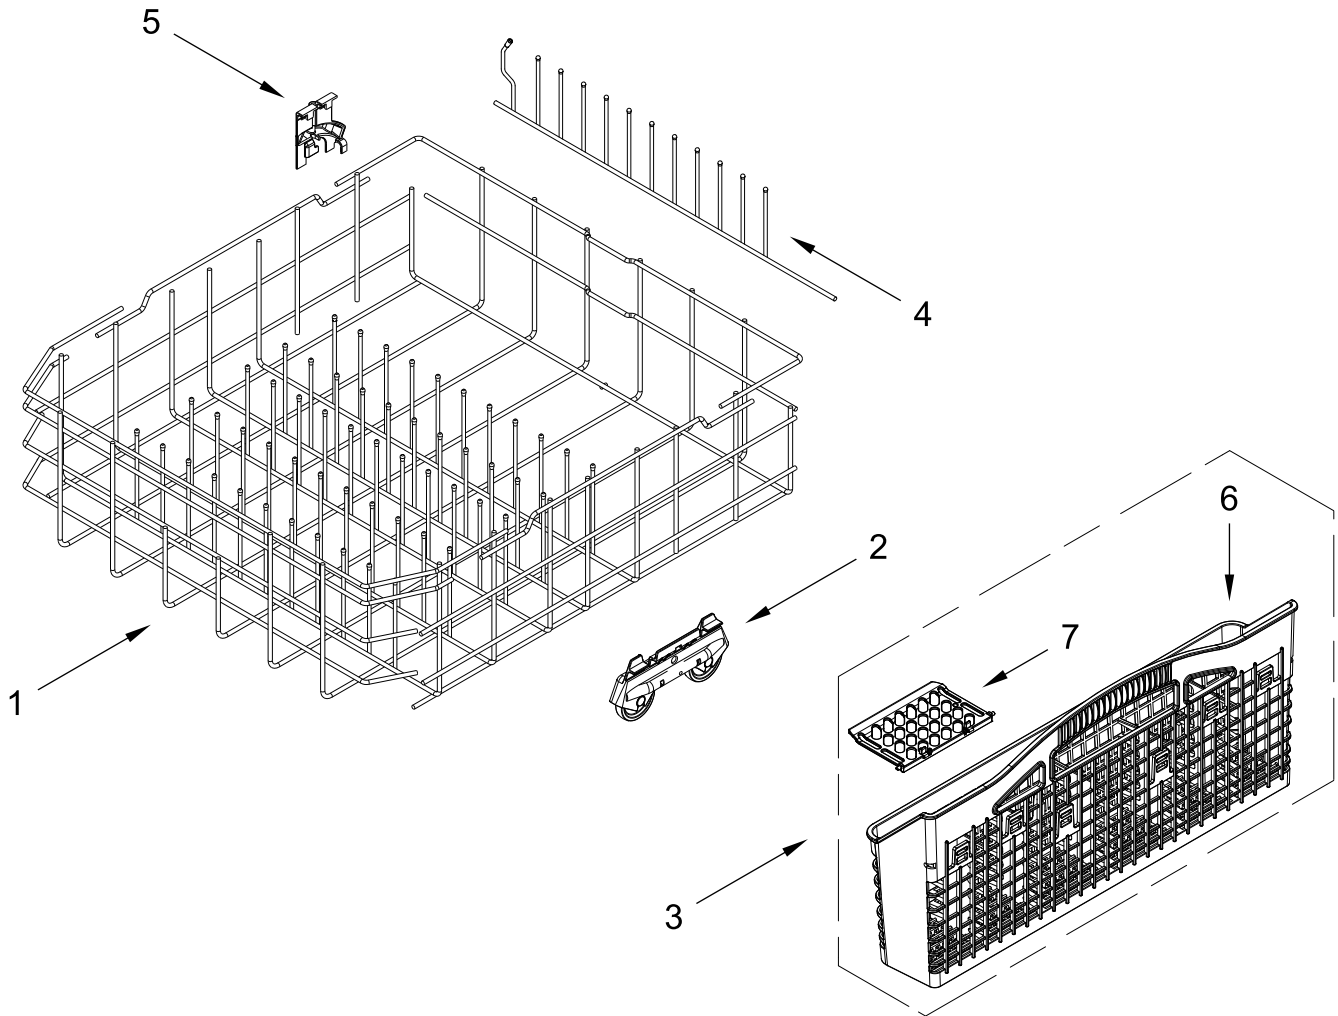

LOWER RACK PARTS

LOWER RACK PARTS

<u>Illus.</u> <u>No.</u>	<u>Part No.</u>	<u>Description</u>	<u>Illus.</u> <u>No.</u>	<u>Part No.</u>	<u>Description</u>	<u>Illus.</u> <u>No.</u>	<u>Part No.</u>	<u>Description</u>
1	W10525646	Dishrack, Lower	4	W10056272	Tine Row, Fold Down	6	W10179398	Silverware, Basket
2	W10082868	Wheel & Transport Assembly	5	W10078215	Retainer, Tine Row Combo	7	W10193647	Lid, Side
3	W11550304	Silverware Basket Assembly