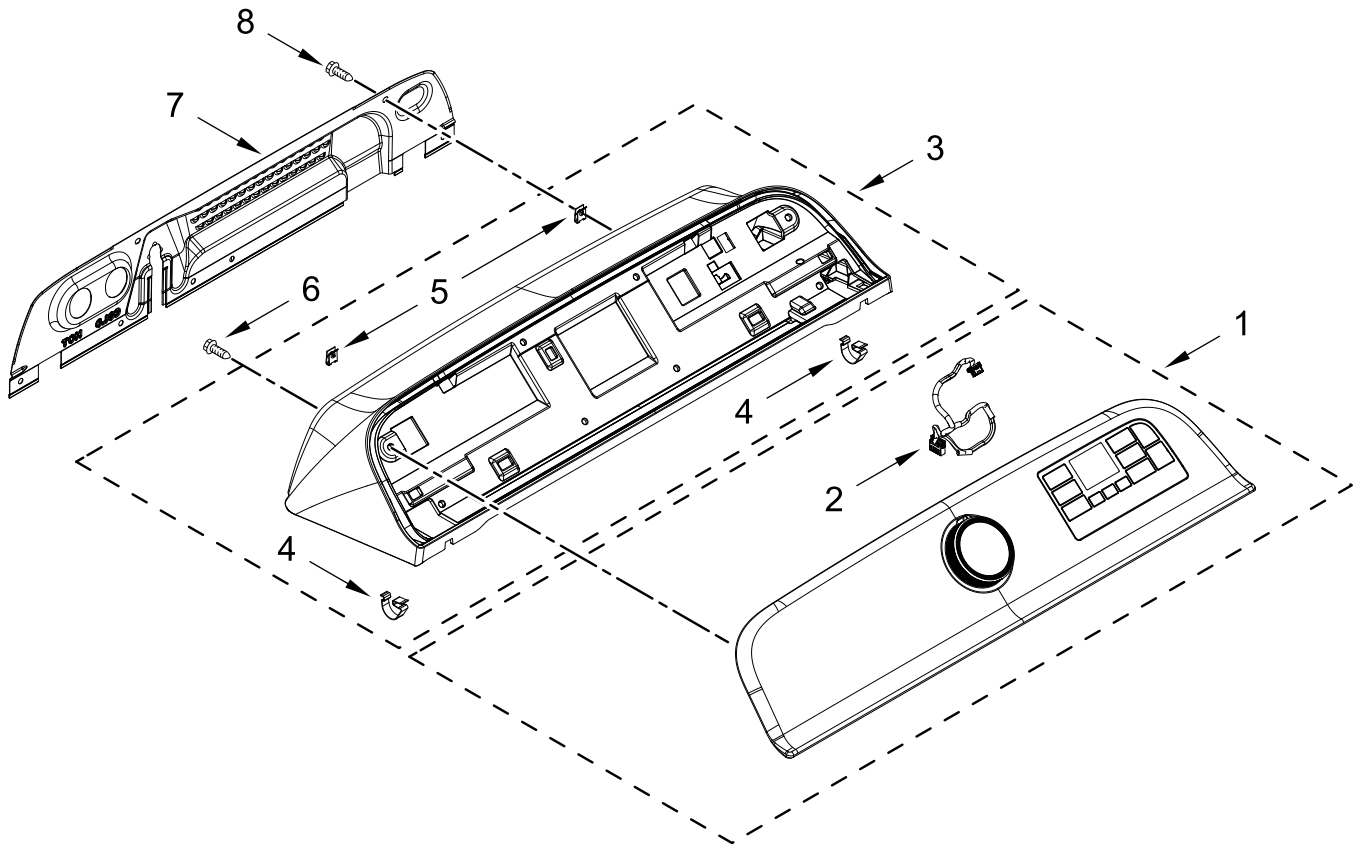

CONSOLE PARTS

CONSOLE PARTS

<u>Illus.</u> <u>No.</u>	<u>Part No.</u>	<u>Description</u>	<u>Illus.</u> <u>No.</u>	<u>Part No.</u>	<u>Description</u>	<u>Illus.</u> <u>No.</u>	<u>Part No.</u>	<u>Description</u>
1	W11130428	Assembly, Fascia	4	8312709	Clip, Console	7	W11129559	Panel, Console Rear
2	W11232465	Harness, UI	5	W10298336	Nut, "U"	8	W10660565	Screw
3		Assembly, Console	6	12990204	Screw			
	W11447379	White						