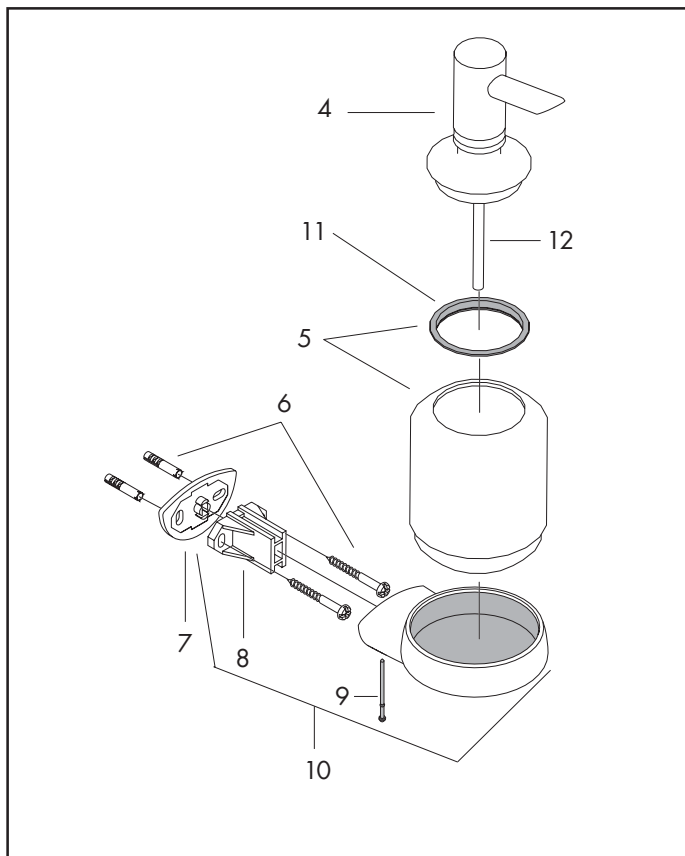

> 05/95

40418XXX

05/95 - 11/99

40419XXX

Pos.	Bezeichnung	Descrizione	Description	Nr./Nr./No.	VE	PG
1	Pumpe	pompa	pump	94182XXX	1	15*
2	Schaftbefestigung kpl.	set di fissaggio completo	fixing set	13961000	1	7
3	Flasche für Lotionsspender	bombola	bottle for lotion dispenser	94418000	1	4
4	Pumpe	pompa	pump	40918XXX	1	12*
5	Behälter für Lotionsspender	contenitore	glass for lotion dispenser	94419000	1	7
6	Befestigungsteile	set di fissaggio	mounting set	40915000	1	4
7	Dekorscheibe	placca decoro	deco-disk	94420990	1	12
8	Halteelement	elementi di supporto	support element	40921000	1	2
9	Dekorstift	spina decoro	securing pin	40070000	1	3
10	Halteelement	elementi di supporto	support element	40415XXX	1	14*
11	Dichtung	guarnizione	seal	96901000	1	3
12	Rohr	tubi	pipe	97365000	1	1