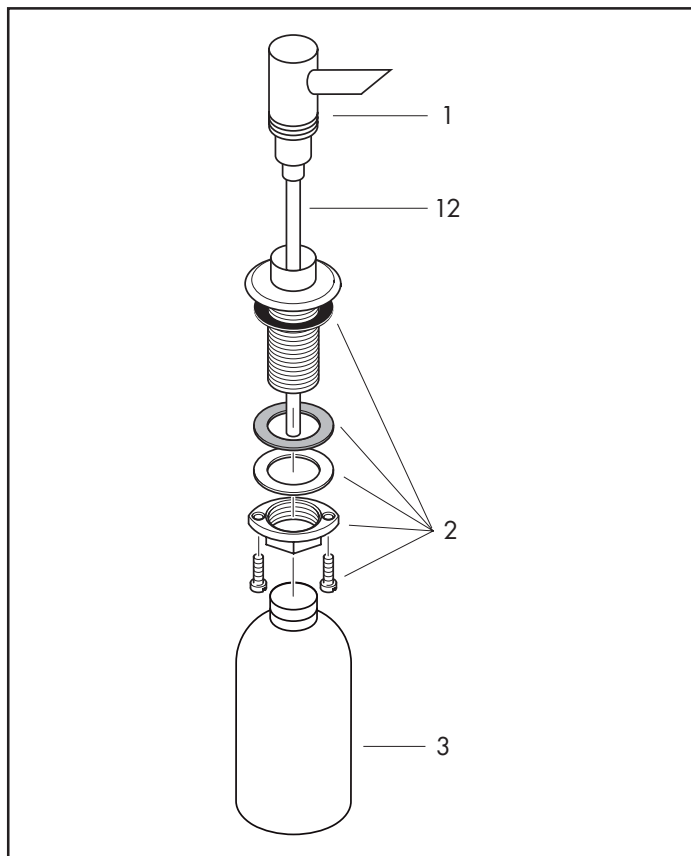

> 05/95

40418XXX

05/95 - 11/99

40419XXX

Pos.	Bezeichnung	Descrizione	Description	Nr./Nr./No.	VE	PG
1	Pumpe	pompa	pump	94182XXX	1	15*
2	Schaftbefestigung kpl.	set di fissaggio completo	fixing set	13961000	1	7
3	Flasche für Lotionsspender	bombola	bottle for lotion dispenser	94418000	1	4
4	Pumpe	pompa	pump	40918XXX	1	12*
5	Behälter für Lotionsspender	contenitore	glass for lotion dispenser	94419000	1	7
6	Befestigungsteile	set di fissaggio	mounting set	40915000	1	4
7	Dekorscheibe	placca decoro	deco-disk	94420990	1	12
8	Halteelement	elementi di supporto	support element	40921000	1	2
9	Dekorstift	spina decoro	securing pin	40070000	1	3
10	Halteelement	elementi di supporto	support element	40415XXX	1	14*
11	Dichtung	guarnizione	seal	96901000	1	3
12	Rohr	tubi	pipe	97365000	1	1