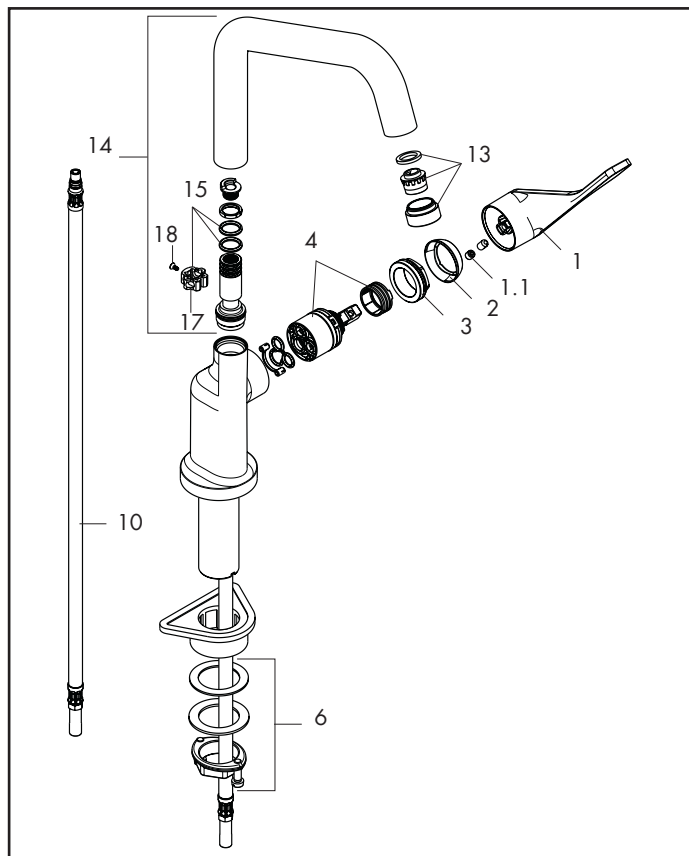

Axor Citterio

Kitchen Faucet/ Robinet de cuisine / Mezcladores para cocina

>07/06

39835XX1

>07/06

39850XX1

Pos.	Description	Description	Denominación	Nr./Nr./No.	VE
1	handle	poignée	Mando	39891XXX	
1.1	screw cover	cache vis	Tapón	96338000	
2	flange	capot sphérique	Florón	98603XXX	
3	nut	écrou à six pans	Tuerca	96461000	
4	cartridge	cartouche cpl.	Cartucho	92730000	
5	aerator	mousseur	Aireador completo	13913000	
6	fixing set	fixation cpl.	Set de fijación completo	95049000	
7	spout	bec	Caño	96918XXX	
8	handspray	douche	Cabezal extraíble	96920XXX	
9	check valve	clapet anti-retour	Válvula antirretorno	94074000	
10	supply hose	flexible de raccordement	Conexión flexible	96556000	
11	handspray hose	flexible	Flexo	96921000	
12	squeezing connection	raccord à bague sertie	Tuercas grifería	96099000	
13	aerator	mousseur	Aireador completo	97691XXX	
14	spout	bec	Caño	98604XXX	
15	sealing set	set de joint plat	Junta	92646000	
16	hose weight	contrepois	contrapeso	98551000	
17	axial ring	bague axial	Anillo assiale	97558000	
18	screw	vis	Tornillo	97662000	

XXX = Please see page 13.1 for finish

XXX = Description des codes couleur page 13.1

XXX = Para el código de acabados ver página 13.1

hansgrohe

13.11
06/2007