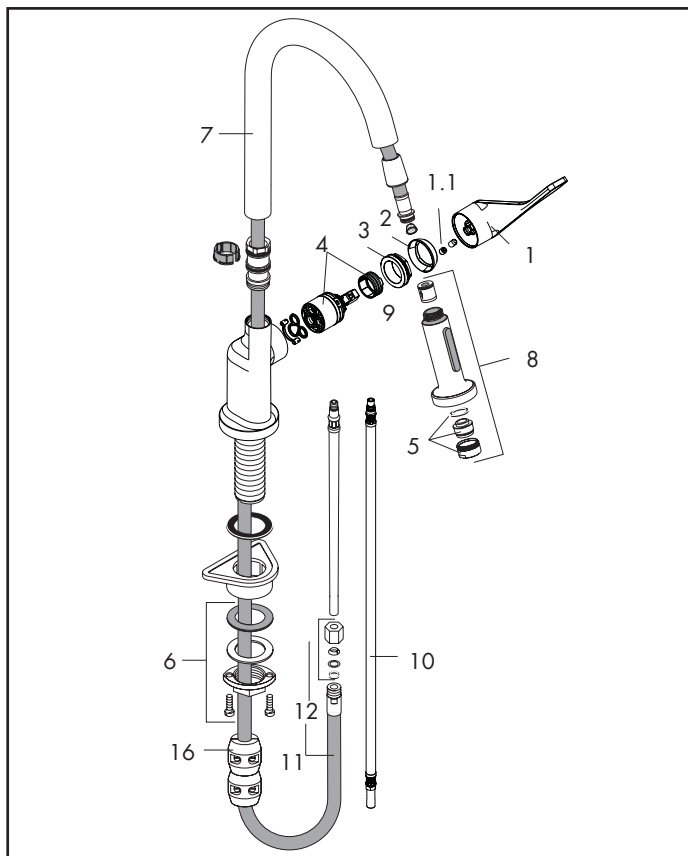

Axor Citterio

Kitchen Faucet/ Robinet de cuisine / Mezcladores para cocina

>07/06

39835XX1

>07/06

39850XX1

Pos.	Description	Description	Denominación	Nr./Nr./No.	VE
1	handle	poignée	Mando	39891XXX	
1.1	screw cover	cache vis	Tapón	96338000	
2	flange	capot sphérique	Florón	98603XXX	
3	nut	écrou à six pans	Tuerca	96461000	
4	cartridge	cartouche cpl.	Cartucho	92730000	
5	aerator	mousseur	Aireador completo	13913000	
6	fixing set	fixation cpl.	Set de fijación completo	95049000	
7	spout	bec	Caño	96918XXX	
8	handspray	douche	Cabezal extraíble	96920XXX	
9	check valve	clapet anti-retour	Válvula antirretorno	94074000	
10	supply hose	flexible de raccordement	Conexión flexible	96556000	
11	handspray hose	flexible	Flexo	96921000	
12	squeezing connection	raccord à bague sertie	Tuercas grifería	96099000	
13	aerator	mousseur	Aireador completo	97691XXX	
14	spout	bec	Caño	98604XXX	
15	sealing set	set de joint plat	Junta	92646000	
16	hose weight	contrepois	contrapeso	98551000	
17	axial ring	bague axial	Anillo assiale	97558000	
18	screw	vis	Tornillo	97662000	

XXX = Please see page 13.1 for finish

XXX = Description des codes couleur page 13.1

XXX = Para el código de acabados ver página 13.1

hansgrohe

13.11
06/2007