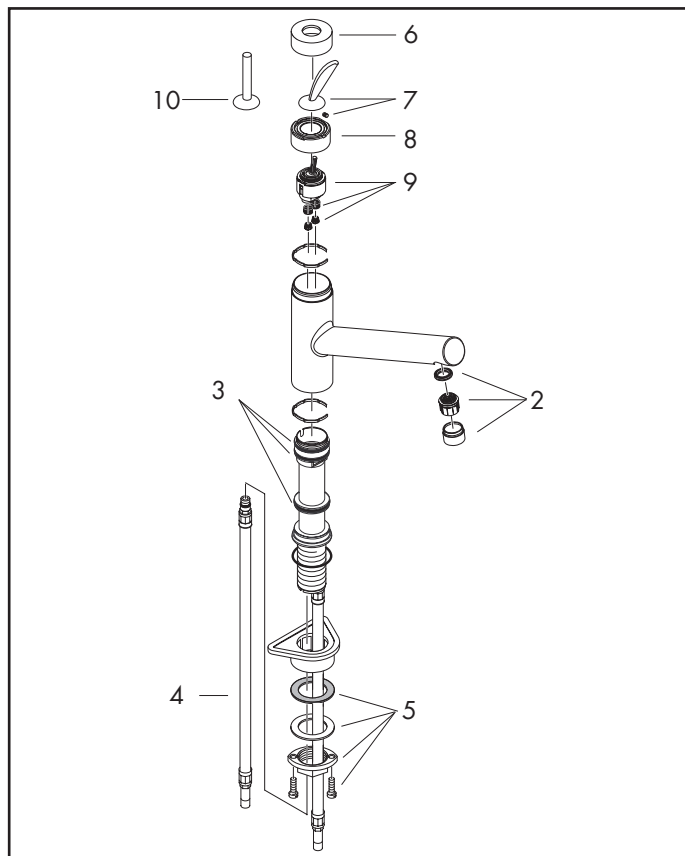

| Pos. | Description | Description | Denominación | Nr./Nr./No. | VE |
|------|--|--------------------------------------|--------------------------------|-------------|----|
| 1 | cartridge, assy with handle and flange | cartouche cpl. avec poignée et chape | Cartucho con mando y florón | 95052000 | |
| 2 | aerator cpl. | mousseur | Aireador completo | 96436XXX | |
| 3 | sealing set | set de joint plat | Junta | 95053000 | |
| 4 | connection hose 450 mm < 6/96 | flex. de raccordements 450mm < 6/96 | Conexión flexible 450mm < 6/96 | 89437000 | |
| 5 | fixation set | fixation cpl. | Set de fijación completo | 13961000 | |
| 6 | flange | capot sphérique | Florón | 96427XXX | |
| 7 | handle | poignée | Mando | 10890XXX | |
| 8 | nut | écrou á six pans | Tuerca | 96440000 | |
| 9 | cartridge, assy | cartouche cpl. | Cartucho | 96339000 | |
| 10 | handle | poignée | Mando | 10891XXX | |

XXX = Please see page 13.1 for finish

XXX = Description des codes couleur page 13.1

XXX = Para el código de acabados ver página 13.1

hansgrohe

13.5
06/2007