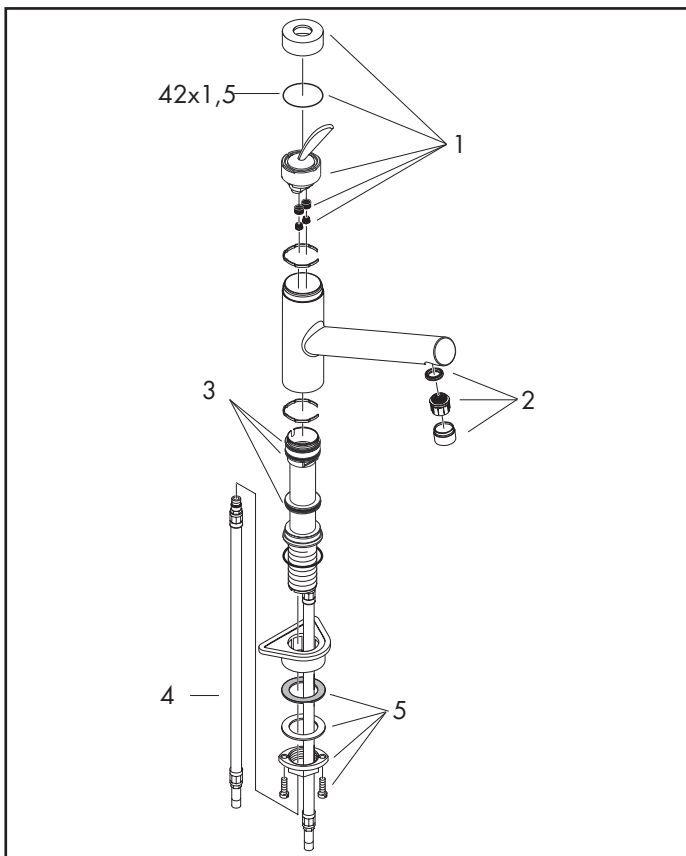

| Pos. | Description | Description | Denominación | Nr./Nr./No. | VE |
|------|--|--------------------------------------|--------------------------------|-------------|----|
| 1 | cartridge, assy with handle and flange | cartouche cpl. avec poignée et chape | Cartucho con mando y florón | 95052000 | |
| 2 | aerator cpl. | mousseur | Aireador completo | 96436XXX | |
| 3 | sealing set | set de joint plat | Junta | 95053000 | |
| 4 | connection hose 450 mm < 6/96 | flex. de raccordements 450mm < 6/96 | Conexión flexible 450mm < 6/96 | 89437000 | |
| 5 | fixation set | fixation cpl. | Set de fijación completo | 13961000 | |
| 6 | flange | capot sphérique | Florón | 96427XXX | |
| 7 | handle | poignée | Mando | 10890XXX | |
| 8 | nut | écrou á six pans | Tuerca | 96440000 | |
| 9 | cartridge, assy | cartouche cpl. | Cartucho | 96339000 | |
| 10 | handle | poignée | Mando | 10891XXX | |

XXX = Please see page 13.1 for finish

XXX = Description des codes couleur page 13.1

XXX = Para el código de acabados ver página 13.1

hansgrohe

13.5
06/2007