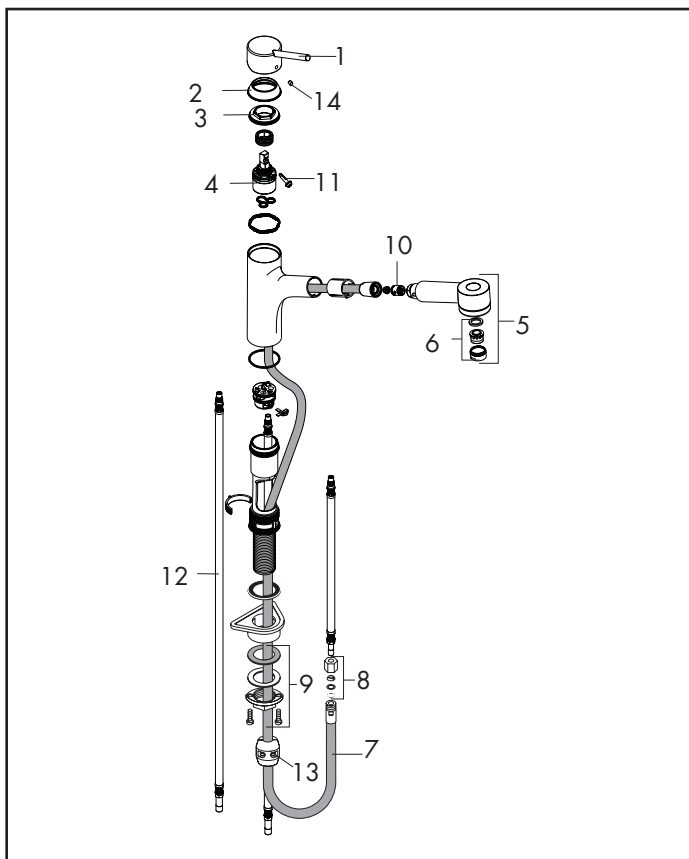

Interaktiv

Interaktiv S Single Hole Kitchen Mixer

06462XXX

Pos.	Description	Description	Denominación	Nr./Nr./N°
1	handle	poignee	Mando	32892XXX
2	flange	capot spherique	Floron	97995XXX
3	nut	ecrou a six pans	Tuerca	97996000
4	cartridge	cartouche	Cartucho	92730000
5	handspray	douchette poing cpl.	Ducha extraible completto	97999XXX*
6	aerator cpl.	mousseur	Aireador completo	13912000
7	connection hose	flex de raccordements	Connexion flexible	95048000
8	squeezing connection	raccord a bague serie	tuercas giferia	96099000
9	mounting kit	fixation cpl	Set de fijacion completo	95049000
10	check valve	clapet anti-retour	Valvula antirretorno	97350000
11	handle screw	vis	Tapon	96059000
12	connection hose	flex de raccordements	Connexion flexible	96316001
13	hose weight	contrepoids	contrapeso	98551000
14	screw cover	cache vis	Tapon	96338000
*	handspray, steel optik	douchette poing cpl. steel optik	Ducha extraible completto steel optik	97999801