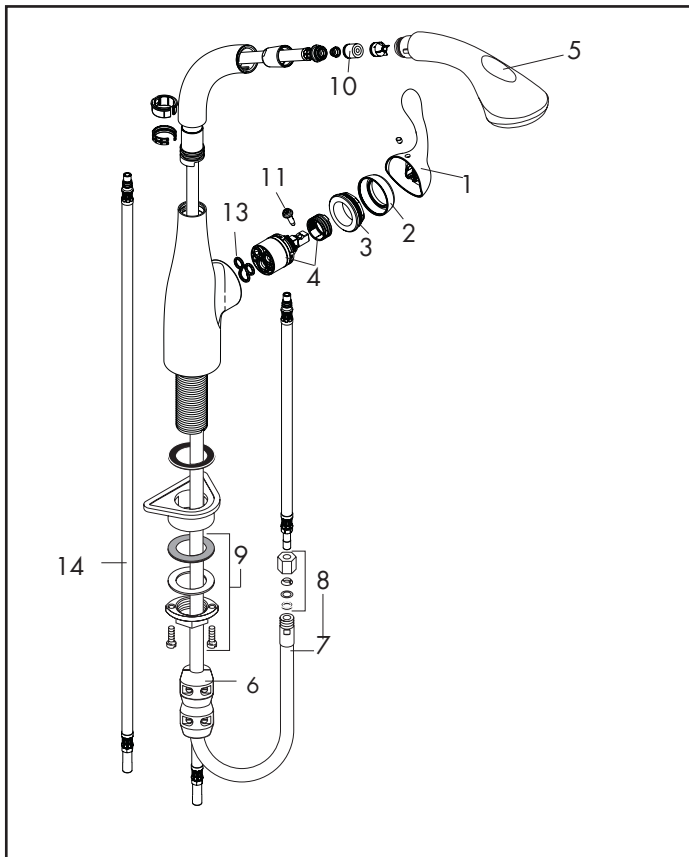

Allegroh / Allegroh Gourmet

Kitchen Faucet / Robinet de cuisine / Mezcladores para cocina

06/06

06461XXX

06/06

06460XXX

Pos.	Description	Description	Denominación	Nr./Nr./No.
1	handle	poignée	Mando	98597001
2	flange	capot sphérique	Florón	96468XXX
3	nut	écrou à six pans	Tuerca	96461000
4	cartridge	cartouche cpl.	Cartucho	92730000
5	handspray	douche	Cabezal extraíble	98598XX1
6	hose weight	contrepoids	contrapeso	98551000
7	hose	flexible	Flexo	96921000
8	squeezing connection	raccord à bague sertie	Tuercas grifería	96099000
9	fixing set	fixation cpl.	Set de fijación completo	95049000
10	check valve	clapet anti-retour DW 15	Válvula antirretorno DW 15	94074000
11	handle screw	vis	Tapón	96059000
12	handspray	douche	Cabezal extraíble	98599XX1
13	sealing ring	joint	Junta	95008000
14	supply hose	flexible de raccordement	Conexión flexible	98600001