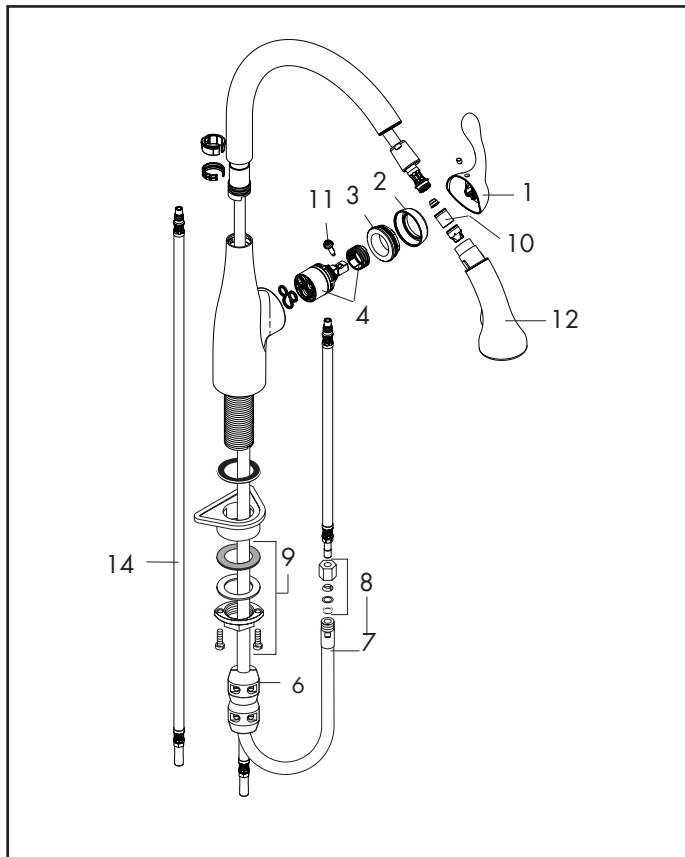

Allegroh / Allegroh Gourmet

Kitchen Faucet / Robinet de cuisine / Mezcladores para cocina

06/06

06461XXX

06/06

06460XXX

Pos.	Description	Description	Denominación	Nr./Nr./No.
1	handle	poignée	Mando	98597001
2	flange	capot sphérique	Florón	96468XXX
3	nut	écrou à six pans	Tuerca	96461000
4	cartridge	cartouche cpl.	Cartucho	92730000
5	handspray	douche	Cabezal extraíble	98598XX1
6	hose weight	contrepoids	contrapeso	98551000
7	hose	flexible	Flexo	96921000
8	squeezing connection	raccord à bague sertie	Tuercas grifería	96099000
9	fixing set	fixation cpl.	Set de fijación completo	95049000
10	check valve	clapet anti-retour DW 15	Válvula antirretorno DW 15	94074000
11	handle screw	vis	Tapón	96059000
12	handspray	douche	Cabezal extraíble	98599XX1
13	sealing ring	joint	Junta	95008000
14	supply hose	flexible de raccordement	Conexión flexible	98600001