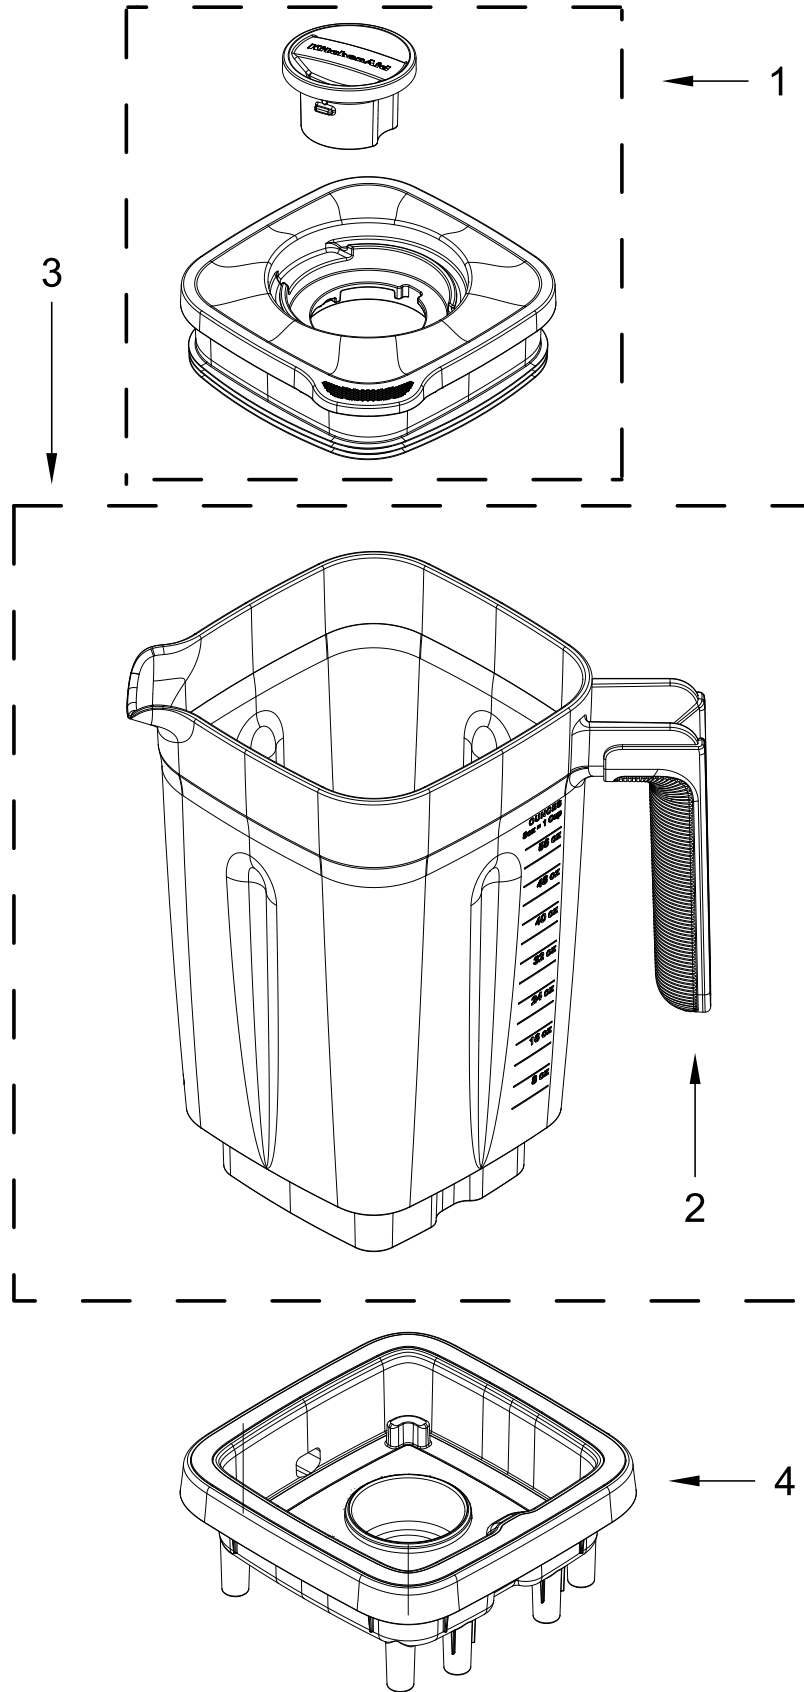

K400 BLENDER

MODELS:

KSB4028BM0 (Black Matte)

KSB4028BS0 (Blue Steel)

KSB4028CU0 (Contour Silver)

KSB4028DR0 (Matte Dried Rose)

KSB4028MH0 (Milkshake)

KSB4028PA0 (Passion Red)

KSB4028PT0 (Pistachio)

KSB4028QG0 (Liquid Graphite)

KSB4028VB0 (Matte Vintage Blue)

KSB4028WH0 (White)

JAR ASSEMBLY PARTS

JAR ASSEMBLY PARTS

<u>Illus.</u> <u>No.</u>	<u>Part No.</u>	<u>Description</u>
1	W11279642	Lid Assembly
2	W10732366	Grip, Jar

<u>Illus.</u> <u>No.</u>	<u>Part No.</u>	<u>Description</u>
3	W11387670	Jar Assembly
4	W11396201	Pad, Jar

UNIT PARTS

Literature Parts

UNIT PARTS

<u>Illus.</u> <u>No.</u>	<u>Part No.</u>	<u>Description</u>	<u>Illus.</u> <u>No.</u>	<u>Part No.</u>	<u>Description</u>	<u>Illus.</u> <u>No.</u>	<u>Part No.</u>	<u>Description</u>
1		Literature Parts	8		Upper Base	9	W10276642	Screw
	W11435383	Use & Care Guide		W11287120	Matte Black	10	W11405622	Electronic Control
2	W11179370	Trimband		W11245950	Contour Silver	11	W11226930	Power Cord
3	W11219397	Plug, Coupler		W11287123	Matte Vintage Blue	12	3400617	Screw
4	W11214276	Bezel, Rotary Switch		W11245953	Passion Red	13	W11294881	Coupler
5	697773	Screw		W11421702	Blue Steel	14	W11174445	Screw, Coupler
6	W11357978	Knob, Rotary Switch		W11328613	Liquid Graphite	15	3400814	Screw
7	W11183716	Base		W11447271	Dried Rose	16	W11211960	Seal, Motor
				W11447273	Milkshake	17	W11204699	Motor
				W11287121	White	18	W11392881	Tamper
				W11447688	Pistachio			