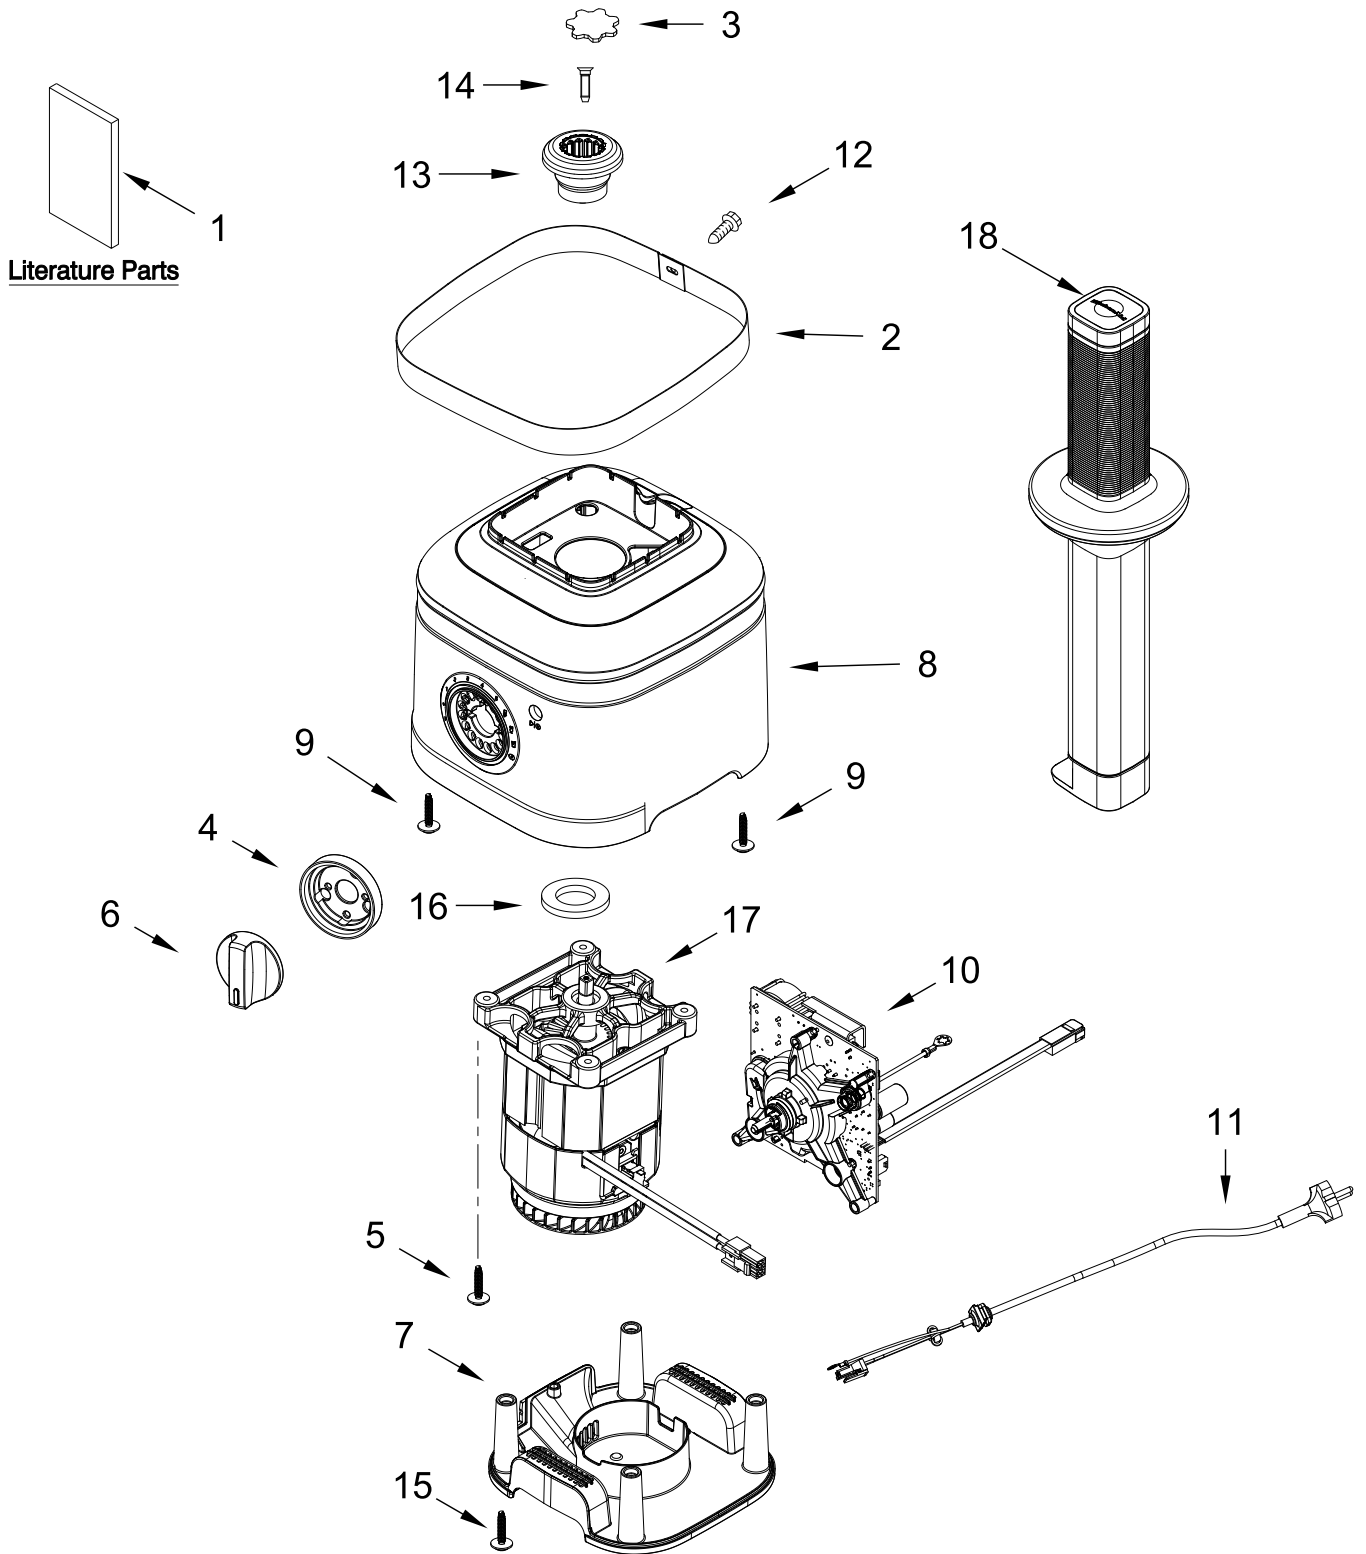

KSB4028PT0 (Pistachio)

KSB4028QG0 (Liquid Graphite)

KSB4028VB0 (Matte Vintage Blue)

KSB4028WH0 (White)

JAR ASSEMBLY PARTS

JAR ASSEMBLY PARTS

<u>Illus.</u> <u>No.</u>	<u>Part No.</u>	<u>Description</u>
1	W11279642	Lid Assembly
2	W10732366	Grip, Jar

<u>Illus.</u> <u>No.</u>	<u>Part No.</u>	<u>Description</u>
3	W11387670	Jar Assembly
4	W11396201	Pad, Jar

UNIT PARTS

Literature Parts

UNIT PARTS

<u>Illus.</u> <u>No.</u>	<u>Part No.</u>	<u>Description</u>	<u>Illus.</u> <u>No.</u>	<u>Part No.</u>	<u>Description</u>	<u>Illus.</u> <u>No.</u>	<u>Part No.</u>	<u>Description</u>
1		Literature Parts	8		Upper Base	9	W10276642	Screw
	W11435383	Use & Care Guide		W11287120	Matte Black	10	W11405622	Electronic Control
2	W11179370	Trimband		W11245950	Contour Silver	11	W11226930	Power Cord
3	W11219397	Plug, Coupler		W11287123	Matte Vintage Blue	12	3400617	Screw
4	W11214276	Bezel, Rotary Switch		W11245953	Passion Red	13	W11294881	Coupler
5	697773	Screw		W11421702	Blue Steel	14	W11174445	Screw, Coupler
6	W11357978	Knob, Rotary Switch		W11328613	Liquid Graphite	15	3400814	Screw
7	W11183716	Base		W11447271	Dried Rose	16	W11211960	Seal, Motor
				W11447273	Milkshake	17	W11204699	Motor
				W11287121	White	18	W11392881	Tamper
				W11447688	Pistachio			