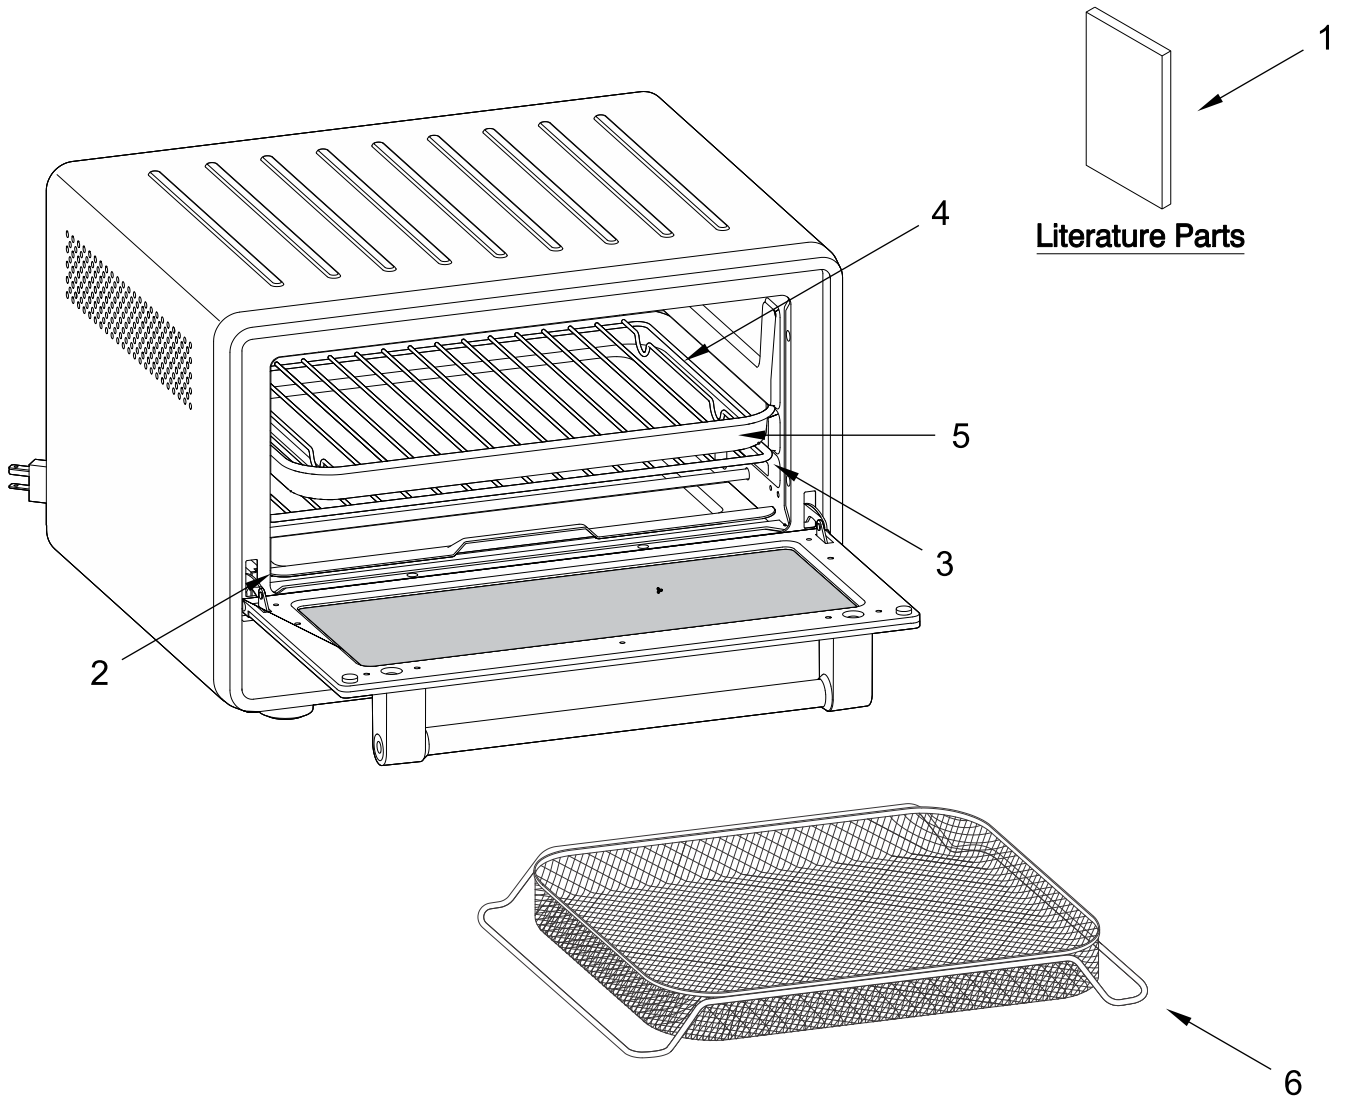

KitchenAid[®]

**Countertop Oven
Convection Countertop Oven**

MODELS:

KCO124BM0 (Black Matte)

UNIT PARTS

UNIT PARTS

| <u>Illus.</u> <u>No.</u> | <u>Part No.</u> | <u>Description</u> |
|-----------------------------|-----------------|--------------------|
| 1 | | Literature Parts |
| | W11407666 | Use & Care Guide |
| 2 | W11391017 | Crumb Tray |

| <u>Illus.</u> <u>No.</u> | <u>Part No.</u> | <u>Description</u> |
|-----------------------------|-----------------|--------------------|
| 3 | W11391018 | Wire Rack |
| 4 | W11391024 | Broil Rack |

| <u>Illus.</u> <u>No.</u> | <u>Part No.</u> | <u>Description</u> |
|-----------------------------|-----------------|--------------------|
| 5 | W11391016 | Multipurpose Pan |
| 6 | W11545489 | Basket, Air Fry |