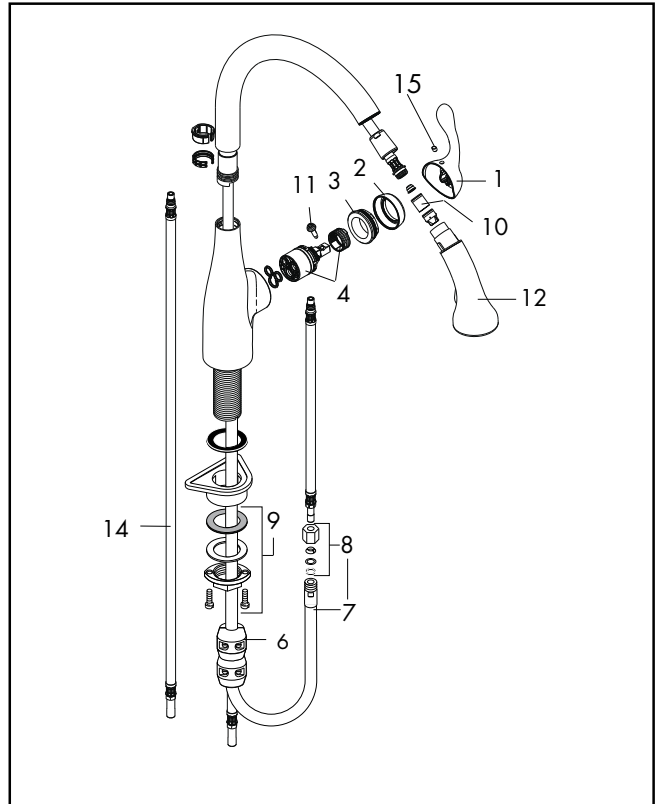

Allegro E / Allegro E Gourmet

Kitchen faucet / Robinet de cuisine / Mezcladores para cocina

06461xx0

04067xx0

06460xx0

04066xx0

Pos.	Description	Description	Denominación	No./Nr./N°	PG
1	handle	poignée	Mando	98597xx1	1 99
2	flange	capot sphérique	Florón	96468xx0	1 9*
3	nut	écrou	Tuerca	96461000	1 9
4	cartridge	cartouche	Cartucho	92730000	1 12
5	handspray	douchette	Cabezal extraíble	98598xx1	1 16*
6	hose weight	contrepoids	Contrapeso	98551000	1 8
7	hose	flexible	Flexo	96921000	1 12
8	squeezing connection	raccord à bague sertie	Tuecas grifería	96099000	1 3
9	fixing set	fixation	Set de fijación	95049000	1 7
10	check valve (2 pieces)	clapet anti-retour (2 pièces)	Válvula antirretorno (2 pieza)	94074000	set 3
11	handle screw	vis	Tornillo	96059000	1 3
12	handspray	douchette	Cabezal extraíble	98599xx1	1 15*
13	sealing ring	joint	Junta	95008000	1 3
14	supply hose	flexible de raccordement	Conexión flexible	98600001	1 5
15	screw cover	cache vis	Tapón	96338000	1 1