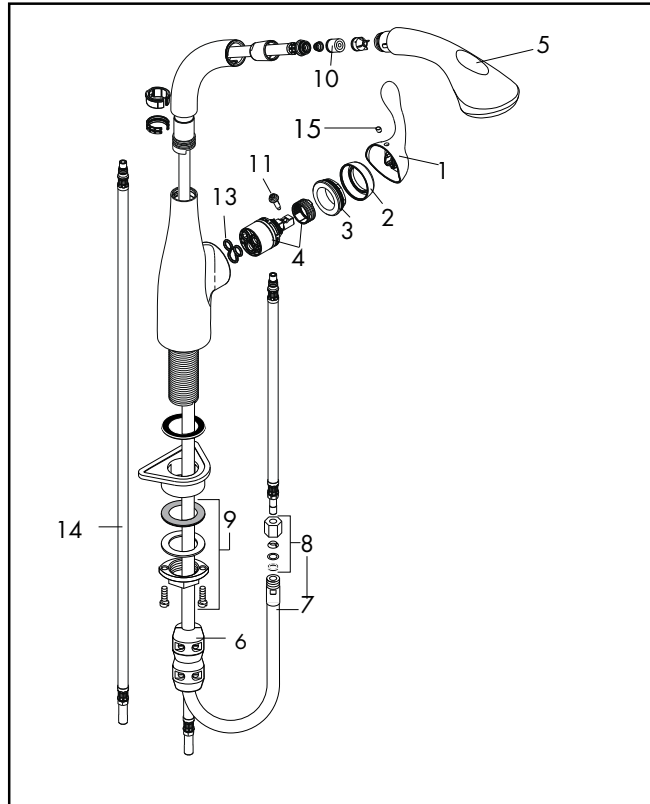

Allegro E / Allegro E Gourmet

Kitchen faucet / Robinet de cuisine / Mezcladores para cocina

06461xx0

04067xx0

06460xx0

04066xx0

Pos.	Description	Description	Denominación	No./Nr./N°	PG
1	handle	poignée	Mando	98597xx1	1 99
2	flange	capot sphérique	Florón	96468xx0	1 9*
3	nut	écrou	Tuerca	96461000	1 9
4	cartridge	cartouche	Cartucho	92730000	1 12
5	handspray	douchette	Cabezal extraíble	98598xx1	1 16*
6	hose weight	contrepoids	Contrapeso	98551000	1 8
7	hose	flexible	Flexo	96921000	1 12
8	squeezing connection	raccord à bague sertie	Tuecas grifería	96099000	1 3
9	fixing set	fixation	Set de fijación	95049000	1 7
10	check valve (2 pieces)	clapet anti-retour (2 pièces)	Válvula antirretorno (2 pieza)	94074000	set 3
11	handle screw	vis	Tornillo	96059000	1 3
12	handspray	douchette	Cabezal extraíble	98599xx1	1 15*
13	sealing ring	joint	Junta	95008000	1 3
14	supply hose	flexible de raccordement	Conexión flexible	98600001	1 5
15	screw cover	cache vis	Tapón	96338000	1 1