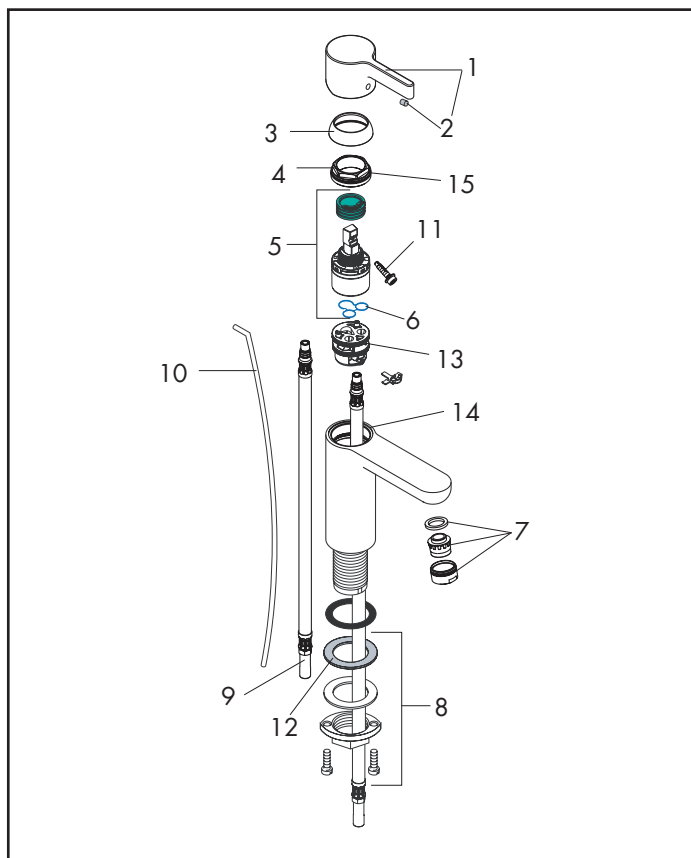

Metris S

Single-Hole Lav Faucet / Mitiguer lavabo / Mezclador para lavabo

31060XX1

31020XX1

Pos.	Description	Description	Denominación	Nr./Nr./N°
1	handle	poignée	Mando	31093XX0
2	screw cover	cache vis	Tapón	96338000
3	flange	capot sphérique	Florón	97406XX0
4	nut	écrou à six pans	Tuerca	97209000
5	cartridge	cartouche	Cartucho	92730000
6	seal	joint	Junta	95008000
7	aerator	mousseur	Aireador	13912XX0
8	fixing set	fixation	Set de fijación	13961000
9	connection hose 470 mm	flexible de raccordement 470 mm	Conexión flexible 470 mm	96321001
	connection hose 900 mm	flexible de raccordement 900 mm	Conexión flexible 900 mm	96316001
10	pull rod	tirette	Tirador	96657XX0
11	handle screw	vis	Tornillo	96059000
12	lever collar	anneau plastique	Anillo plástico	97548000
13	O-ring 30x2	O-ring 30x2	O-ring 30x2	98186000
14	O-ring 35x2	O-ring 35x2	O-ring 35x2	92604000
15	O-ring 32x2	O-ring 32x2	O-ring 32x2	98193000
	pop-up drain, see chap. 19.	vidage lavabo voir chap. 19.	Vaciadores ver capítulo 19	94159XX0