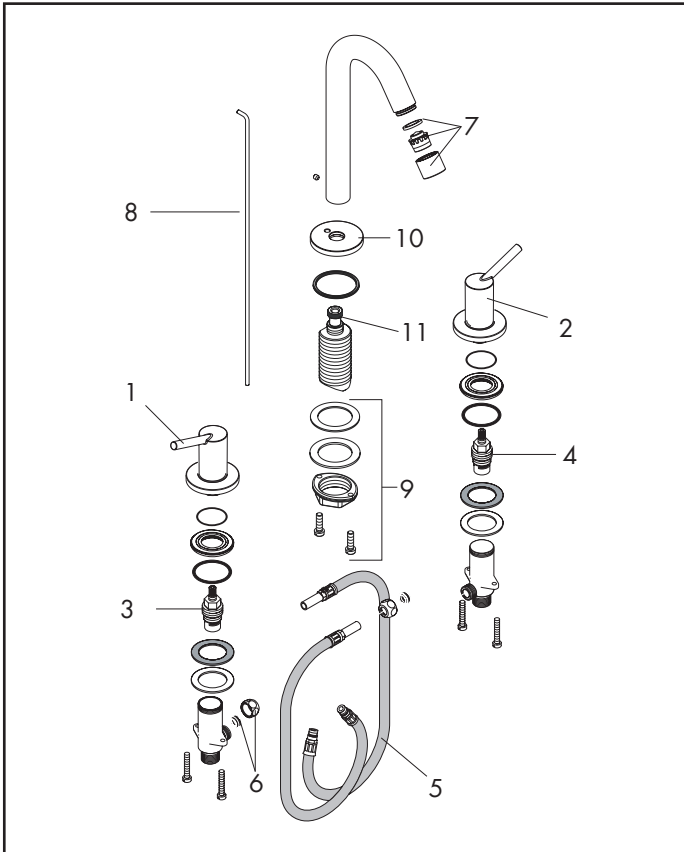

Talis S

Widespread Lav Faucet / Mélangeur 3 trous pour lavabo / Batéria americana para lavabo

32310XX1

Pos.	Description	Description	Denominación	Nr./Nr./N°	
1	handle - hot	poignée eau chaude	Mando agua caliente		
2	handle - cold	poignée eau froide	Mando agua fría		
3	hot cartridge	mécanisme d' eau chaude	Montura agua caliente	94009000	
4	cold cartridge	mécanisme d' eau froide	Montura agua fría	94008000	
5	connection hose	flexible de raccordement	Conexión flexible	94071001	
6	3/8"compression fitting	raccord à bague sertie	Tuercas griferia	88513000	
7	aerator	airateur	Aireador	94010XX0	
8	pull rod	tirette	Tirador	96657XX0	
9	spout mounting kit	fixation cpl.	Set de fijación completo	13961000	
10	spout escutcheon	rosace	Florón	97505XX0	
11	o-ring 11x2	o-ring 11x2	o-ring 11x2	98127000	
	pop-up drain, see chap. 19	vidage lavabo voir chap. 19	Vaciadores ver capítulo 19	94159XX0	