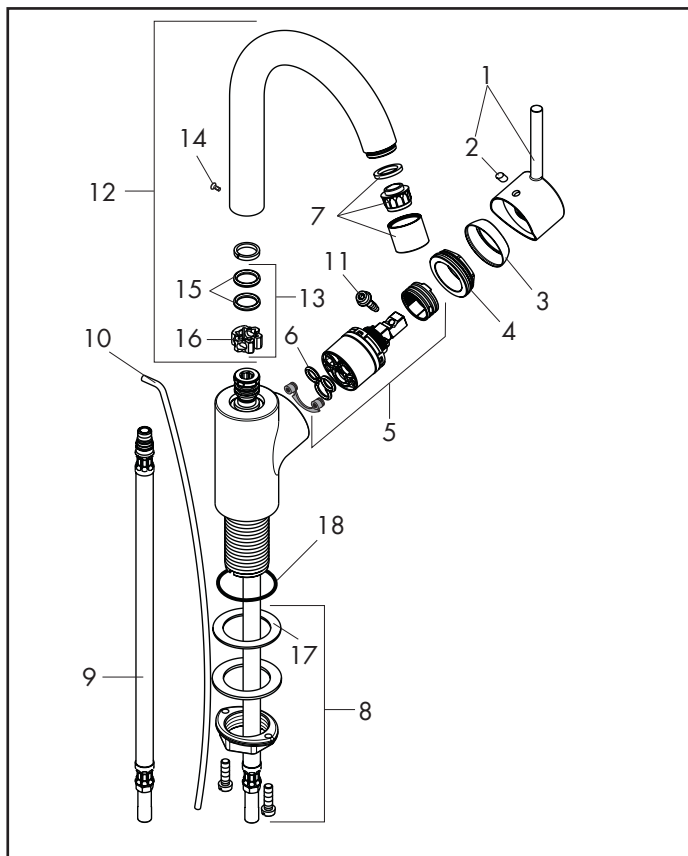

Talis S

Single-Hole Lav Faucet / Mitiguer lavabo / Mezclador para lavabo

>06/2007

32070XX1

Pos.	Description	Description	Denominación	Nr./Nr./Nº
1	handle	poignée	Mando	32095000
2	screw cover	cache vis	Tapón	96338000
3	flange	capot sphérique	Florón	96763XX0
4	nut	écrou à six pans	Tuerca	97209000
5	cartridge	cartouche	Cartucho	92730000
6	seal	joint	Junta	95008000
7	aerator	mousseur	Aireador	94010XX0
8	fixing set	fixation	Set de fijación	13961000
9	connection hose 470 mm	flexible de raccordement 470 mm	Conexión flexible 470 mm	96321001
10	pull rod	tirette	Tirador	96657XX0
11	handle screw	vis	Tornillo	96059000
12	spout	bec	Caño	96521XX0
13	sealing set	joint	Junta	92646000
14	screw	vis	Tornillo	97662000
15	o-ring 14x2.5	o-ring 14x2.5	O-ring 14x2.5	98189000
16	axial ring	anneau de axial	Anillo axial	97558000
17	lever collar	anneau plastique	Anillo plástico	97548000
18	o-ring 34x4	o-ring 34x4	O-ring 34x4	98155000
	pop-up drain, see chap. 19	vidage lavabo voir chap. 19	Vaciadores ver capítulo 19	94159XX0

XX = Please see page 2.1 for finish

XX = Description des codes couleur page 2.1

XX = Para el código de acabados ver página 2.1

hansgrohe