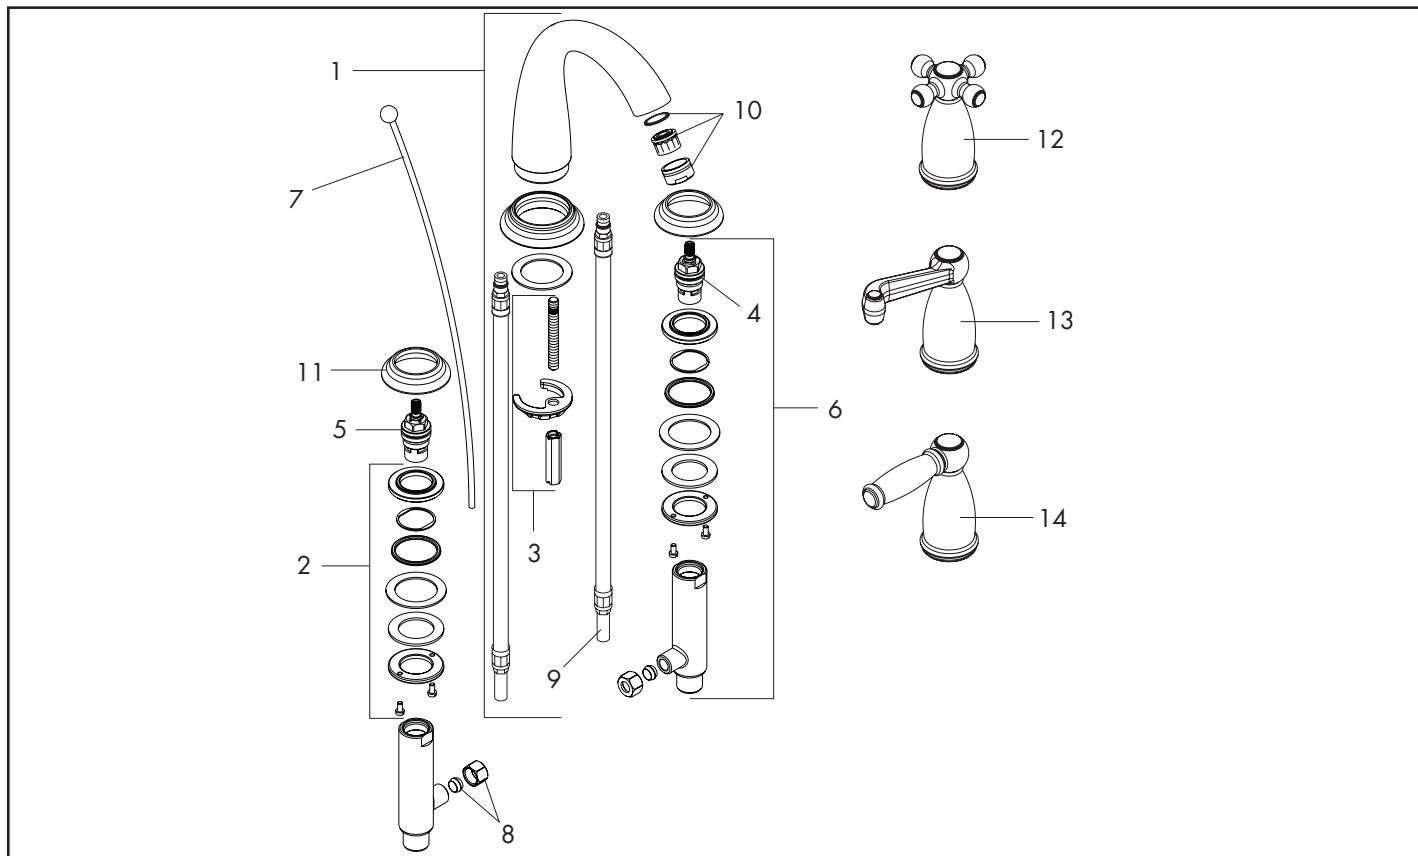

Swing C

Widespread Lav Faucet / Mélangeur 3 trous pour lavabo / Batéria americana para lavabo

06119XX0

06118XX0

06117XX0

Pos.	Description	Description	Denominación	Nr./Nr./N°
1	spout cpl.	bec cpl.	Caño completo	88603XX0
2	fixing set	fixation cpl	Set de fijación completo	88511000
3	fixing set	fixation cpl	Set de fijación completo	88508000
4	cold cartridge	mécanisme eau froide	Montura agua fría	94008000
5	hot cartridge	mécanisme eau chaude	montura agua caliente	94009000
6	valve set	robinett d'arret cpl	Valvula completa	88503000
7	pull rod and knob	tirette cpl	Tirador completo	88541XX0
8	3/8" compression fitting (pair)	raccord a bague sertie 3/8"	tueras gifería 3/8"	88513000
9	connection hose	flex de raccordements	Connexion flexible	88596000
10	aerator	aérateur cpl.	Aireador completo	13085XX0
11	handle deco-ring	rosette pour poignée	Florón para mando	88600XX0
12	cross handle	poignée	Mando	
13	scroll handle	poignée	Mando	
14	lever handle	poignée	Mando	
	pop-up drain, see chap. 19	vidage lavabo voir chap. 19	Vaciadores ver capítulo 19	88509XX0