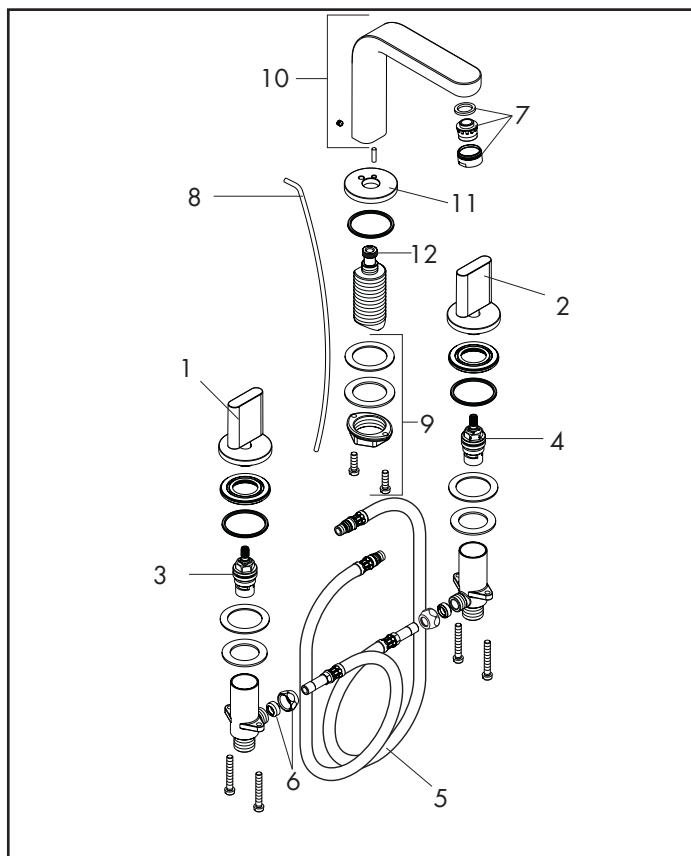

# Metris S

Widespread Lav Faucet / Mélangeur 3 trous pour lavabo / Batéria americana para lavabo

31063XX1

Pos.	Description	Description	Denominación	Nr./Nr./N°
1	handle - hot	poignée eau chaude	Mando agua caliente	97503XX0
2	handle - cold	poignée eau froide	Mando agua fría	97502XX0
3	hot cartridge	mécanisme d' eau chaude	Montura agua caliente	94009000
4	cold cartridge	mécanisme d' eau froide	Montura agua fría	94008000
5	connection hose	flexible de raccordement	Conexión flexible	94071001
6	3/8"compression fitting	raccord à bague sertie	Tuercas griferia	88513000
7	aerator	aérateur	Aireador	13085XX0
8	pull rod	tirette	Tirador	96657XX0
9	spout mounting kit	fixation cpl.	Set de fijación completo	13961000
10	spout	bec	Caño	97504XX0
11	spout escutcheon	rosace	Florón	97505XX0
12	o-ring 11x2	o-ring 11x2	o-ring 11x2	98127000
	pop-up drain, see chap. 19.	vidage lavabo voir chap. 19.	Vaciadores ver capítulo 19	94159XX0