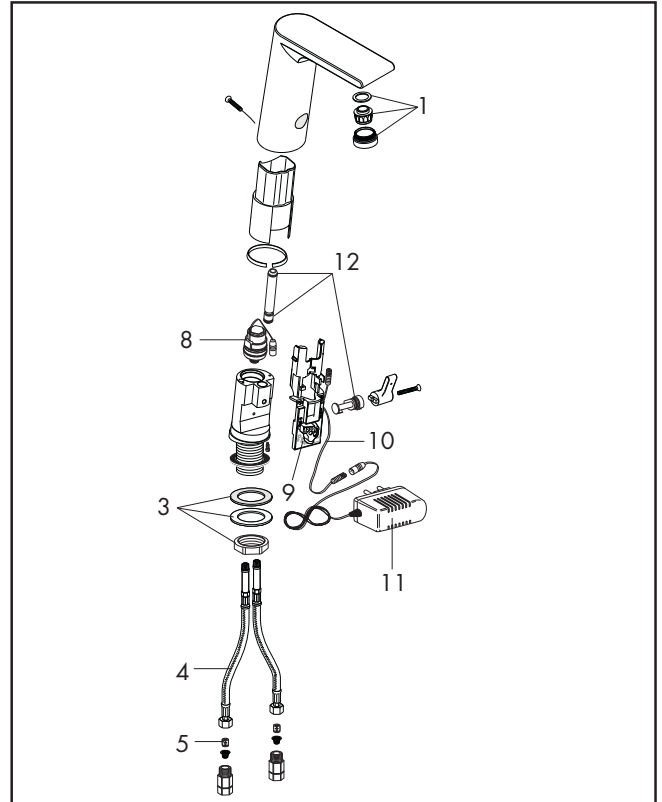

Metris S

Electronic Faucet / Mitiguer lavabo électronique / Mezclador para lavabo electrónico

31100001

31102001

31101001

31103001

Pos.	Description	Description	Denominación	Nr./Nr./N°
1	aerator	aérateur	Aireador	98612000
2	solenoid valve	électrovanne	Válvula magnética	96904000
3	fixation set	fixation	Set de fijación	97812000
4	connection hose	flexible de raccordement	Conexión flexible	98809000
5	check valve	clapet anti-retour	Válvula antirretorno	96456000
6	electronics	électronique	Electrónica	96905000
7	battery	pile	Pila	
8	solenoid valve	électrovanne	Válvula magnética	98854000
9	electronics	électronique	Electrónica	96905000
10	AC adapter	adaptateur secteur	Adaptador eléctrica	97690000
11	transformer	transfo	Transformador	97689001
12	O-ring, 8x2	O-ring, 8x2	O-ring, 8x2	98112000

XX = Please see page 1.1 for finish
 XX = Description des codes couleur page 1.1
 XX = Para el código de acabados ver página 1.1