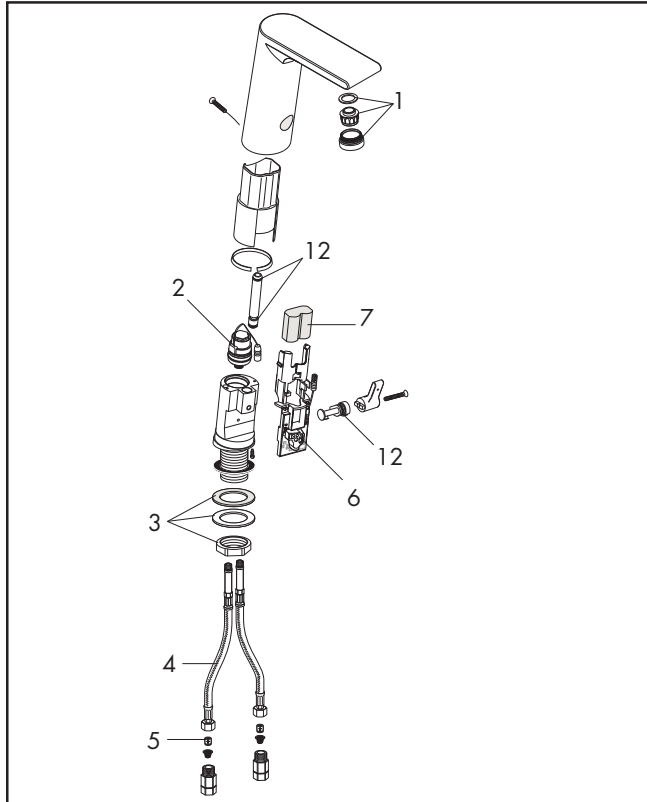

Metris S

Electronic Faucet / Mitiguer lavabo électronique / Mezclador para lavabo electrónico

31100001

31102001

31101001

31103001

Pos.	Description	Description	Denominación	Nr./Nr./N°
1	aerator	aérateur	Aireador	98612000
2	solenoid valve	électrovanne	Válvula magnética	96904000
3	fixation set	fixation	Set de fijación	97812000
4	connection hose	flexible de raccordement	Conexión flexible	98809000
5	check valve	clapet anti-retour	Válvula antirretorno	96456000
6	electronics	électronique	Electrónica	96905000
7	battery	pile	Pila	
8	solenoid valve	électrovanne	Válvula magnética	98854000
9	electronics	électronique	Electrónica	96905000
10	AC adapter	adaptateur secteur	Adaptador eléctrica	97690000
11	transformer	transfo	Transformador	97689001
12	O-ring, 8x2	O-ring, 8x2	O-ring, 8x2	98112000

XX = Please see page 1.1 for finish
 XX = Description des codes couleur page 1.1
 XX = Para el código de acabados ver página 1.1