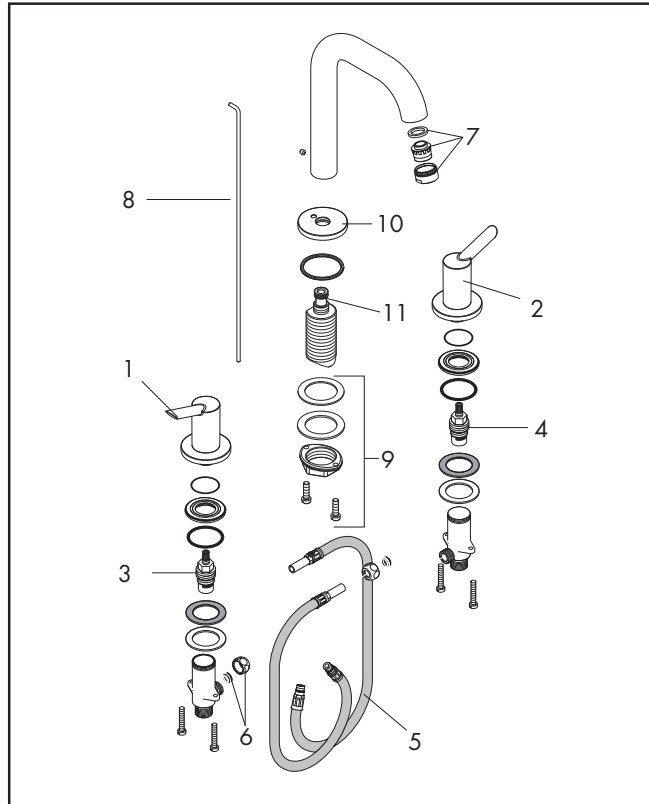

## Focus S

Widespread Lav Faucet / Mélangeur 3 trous pour lavabo / Batéria americana para lavabo

>6/2007

31730001

Pos.	Description	Description	Denominación	Nr./Nr./N°
1	handle - hot	poignée eau chaude	Mando agua caliente	
2	handle - cold	poignée eau froide	Mando agua fría	
3	hot cartridge	mécanisme d' eau chaude	Montura agua caliente	94009000
4	cold cartridge	mécanisme d' eau froide	Montura agua fría	94008000
5	connection hose	flexible de raccordement	Conexión flexible	94071001
6	3/8" compression fitting	raccord à bague sertie	Tuercas griferia	88513000
7	aerator	aérateur	Aireador	94010000
8	pull rod	tirette	Tirador	96657000
9	spout mounting kit	fixation cpl.	Set de fijación completo	13961000
10	spout escutcheon	rosace	Florón	97505000
11	o-ring 11x2	o-ring 11x2	o-ring 11x2	98127000
	pop-up drain, see chap. 19	vidage lavabo voir chap. 19	Vaciadores ver capítulo 19	94159000

XX = Please see page 3.1 for finish  
 XX = Description des codes couleur page 3.1  
 XX = Para el código de acabados ver página 3.1

**hansgrohe**

3.3  
 5/2008