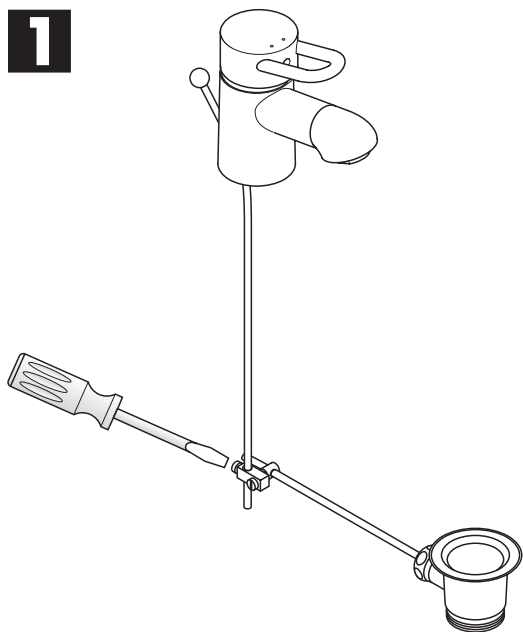

1**2****3****Deutsch**

Neue Zugstange dem demontierten Muster anpassen.

Français

Adapter la nouvelle tirette à la forme de l'ancienne.

English

Take the disassembled pop up rod as a model for the new one.

Italiano

Adattare l'asta del saltarello al campione smontato.

Espanol

Adaptar el tirador nuevo a la muestra desmontada.

Hollands

De nieuwe trekstang aanpassen aan de vorm van de oude trekstang.

Dansk

Den nye løft-op stang bøjes, således den får samme form som den demonterede.