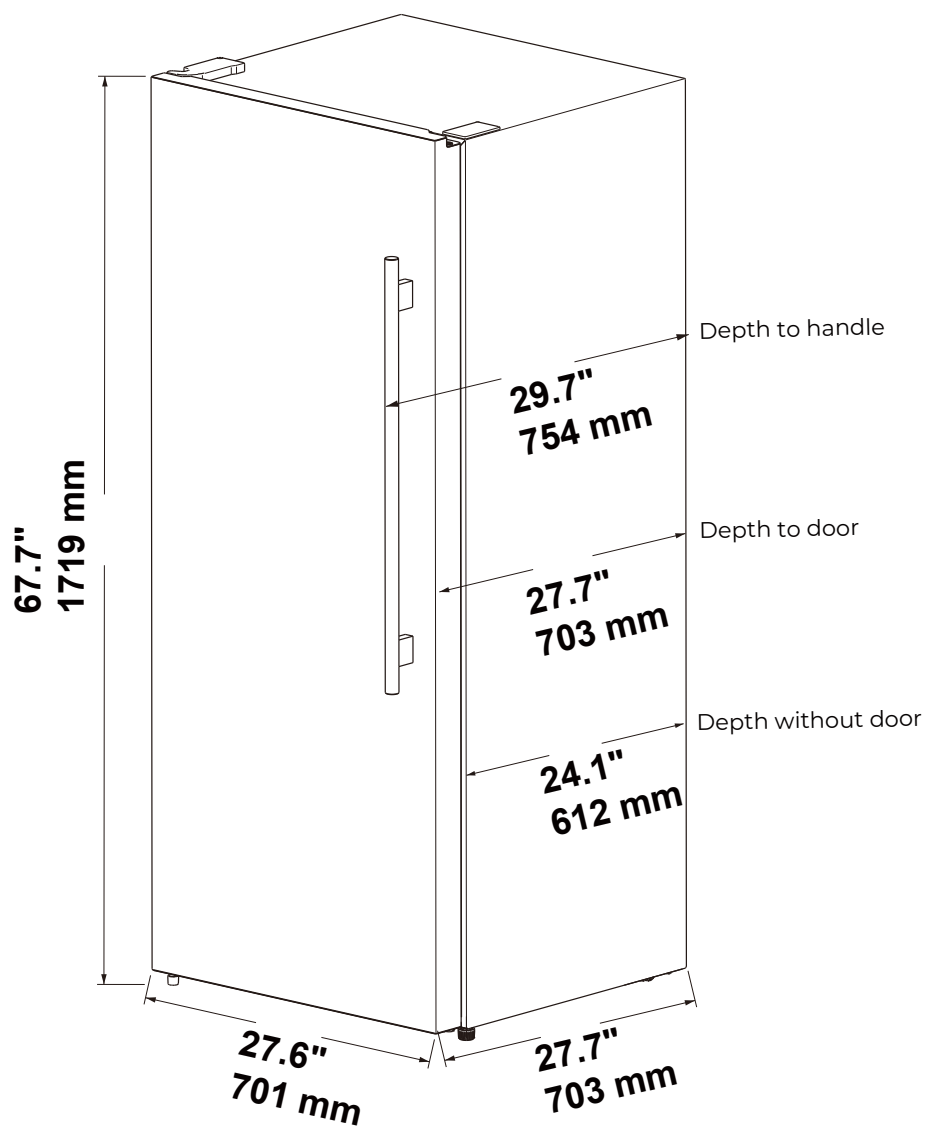

PRODUCT & CUTOUT DIMENSIONS DIMENSIONS DU PRODUIT ET DES DÉCOUPES

Model/Modèle: FFFFD1722-28LS | FFFFD1722-28WHT-LS | FFFFD1722-28BLK-LS

PRODUCT DIMENSIONS - DIMENSIONS DU PRODUIT

PRODUCT & CUTOUT DIMENSIONS DIMENSIONS DU PRODUIT ET DES DÉCOUPES

Model/Modèle: FFFFD1722-28LS | FFFFD1722-28WHT-LS | FFFFD1722-28BLK-LS

CUTOUT DIMENSIONS - DIMENSIONS DES DÉCOUPES