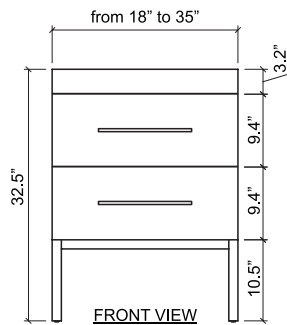

# DAYTONA-3 COLLECTION

WITH 3" HEADER  
AND 10" FRAME

## DAYTONA 21" – 35" 2 DRAWERS (02)

### VANITY (23" H) + bottom frame & 10" metal legs

D3M21-02_ _ _ FOR MILANO 21		\$1,180	\$1,208	\$1,278	\$1,296	18" (W) x 17" (D)
D3L21-02_ _ _ FOR LAGUNA 21		\$1,180	\$1,208	\$1,278	\$1,296	20" (W) x 17.5" (D)
D3T21-02_ _ _ FOR TRIBECA 21		\$1,180	\$1,208	\$1,278	\$1,296	20" (W) x 18.5" (D)
D3V24-02_ _ _ FOR VILLA 24		\$1,336	\$1,366	\$1,446	\$1,486	23" (W) x 13.5" (D)
D3VE24-02_ _ _ FOR VENICE 24		\$1,336	\$1,366	\$1,446	\$1,486	23" (W) x 17.5" (D)
D3K24-02_ _ _ FOR KIRA 24		\$1,336	\$1,366	\$1,446	\$1,486	23" (W) x 17.5" (D)
D3F24-02_ _ _ FOR FIORELLA 24		\$1,336	\$1,366	\$1,446	\$1,486	23" (W) x 17.5" (D)
D3T24-02_ _ _ FOR TRIBECA 24		\$1,336	\$1,366	\$1,446	\$1,486	23" (W) x 18.5" (D)
D3S24-02_ _ _ FOR STONE AND BARCELONA 25		\$1,376	\$1,396	\$1,486	\$1,516	24" (W) x 21.5" (D)
D3VE30-02_ _ _ FOR VENICE 30		\$1,736	\$1,782	\$1,920	\$1,960	28.5" (W) x 17.5" (D)
D3K30-02_ _ _ FOR KIRA 30		\$1,736	\$1,782	\$1,920	\$1,960	28.5" (W) x 17.5" (D)
D3F30-02C_ _ _ FOR FIORELLA 32 (CENTER)		\$1,736	\$1,782	\$1,920	\$1,960	30" (W) x 17.5" (D)
D3F30-02L_ _ _ FOR FIORELLA 32 (LEFT)		\$1,736	\$1,782	\$1,920	\$1,960	30" (W) x 17.5" (D)
D3F30-02R_ _ _ FOR FIORELLA 32 (RIGHT)		\$1,736	\$1,782	\$1,920	\$1,960	30" (W) x 17.5" (D)
D3M30-02_ _ _ FOR MILANO 31		\$1,736	\$1,782	\$1,920	\$1,960	28.5" (W) x 19" (D)
D3S30-02_ _ _ FOR STONE AND BARCELONA 31		\$1,762	\$1,812	\$1,950	\$2,000	30" (W) x 21.5" (D)

VANITY (23" H) + bottom frame & 10" metal legs						
D3K35-02C FOR KIRA 36 (CENTER)		\$1,940	\$2,000	\$2,136	\$2,198	35" (W) x 18" (D)
D3K35-02L FOR KIRA 36 (LEFT)		\$1,940	\$2,000	\$2,136	\$2,198	35" (W) x 18" (D)
D3K35-02R FOR KIRA 36 (RIGHT)		\$1,940	\$2,000	\$2,136	\$2,198	35" (W) x 18" (D)