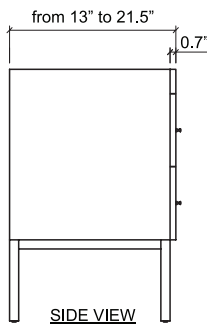

# DAYTONA-3 COLLECTION

WITH 3" HEADER  
AND 10" FRAME

## DAYTONA 21" – 35" 2 DRAWERS (02)

### VANITY (23" H) + bottom frame & 10" metal legs

D3M21-02_ _ _ FOR MILANO 21		\$1,180	\$1,208	\$1,278	\$1,296	18" (W) x 17" (D)
D3L21-02_ _ _ FOR LAGUNA 21		\$1,180	\$1,208	\$1,278	\$1,296	20" (W) x 17.5" (D)
D3T21-02_ _ _ FOR TRIBECA 21		\$1,180	\$1,208	\$1,278	\$1,296	20" (W) x 18.5" (D)
D3V24-02_ _ _ FOR VILLA 24		\$1,336	\$1,366	\$1,446	\$1,486	23" (W) x 13.5" (D)
D3VE24-02_ _ _ FOR VENICE 24		\$1,336	\$1,366	\$1,446	\$1,486	23" (W) x 17.5" (D)
D3K24-02_ _ _ FOR KIRA 24		\$1,336	\$1,366	\$1,446	\$1,486	23" (W) x 17.5" (D)
D3F24-02_ _ _ FOR FIORELLA 24		\$1,336	\$1,366	\$1,446	\$1,486	23" (W) x 17.5" (D)
D3T24-02_ _ _ FOR TRIBECA 24		\$1,336	\$1,366	\$1,446	\$1,486	23" (W) x 18.5" (D)
D3S24-02_ _ _ FOR STONE AND BARCELONA 25		\$1,376	\$1,396	\$1,486	\$1,516	24" (W) x 21.5" (D)
D3VE30-02_ _ _ FOR VENICE 30		\$1,736	\$1,782	\$1,920	\$1,960	28.5" (W) x 17.5" (D)
D3K30-02_ _ _ FOR KIRA 30		\$1,736	\$1,782	\$1,920	\$1,960	28.5" (W) x 17.5" (D)
D3F30-02C_ _ _ FOR FIORELLA 32 (CENTER)		\$1,736	\$1,782	\$1,920	\$1,960	30" (W) x 17.5" (D)
D3F30-02L_ _ _ FOR FIORELLA 32 (LEFT)		\$1,736	\$1,782	\$1,920	\$1,960	30" (W) x 17.5" (D)
D3F30-02R_ _ _ FOR FIORELLA 32 (RIGHT)		\$1,736	\$1,782	\$1,920	\$1,960	30" (W) x 17.5" (D)
D3M30-02_ _ _ FOR MILANO 31		\$1,736	\$1,782	\$1,920	\$1,960	28.5" (W) x 19" (D)
D3S30-02_ _ _ FOR STONE AND BARCELONA 31		\$1,762	\$1,812	\$1,950	\$2,000	30" (W) x 21.5" (D)

VANITY (23" H) + bottom frame & 10" metal legs						
D3K35-02C FOR KIRA 36 (CENTER)		\$1,940	\$2,000	\$2,136	\$2,198	35" (W) x 18" (D)
D3K35-02L FOR KIRA 36 (LEFT)		\$1,940	\$2,000	\$2,136	\$2,198	35" (W) x 18" (D)
D3K35-02R FOR KIRA 36 (RIGHT)		\$1,940	\$2,000	\$2,136	\$2,198	35" (W) x 18" (D)