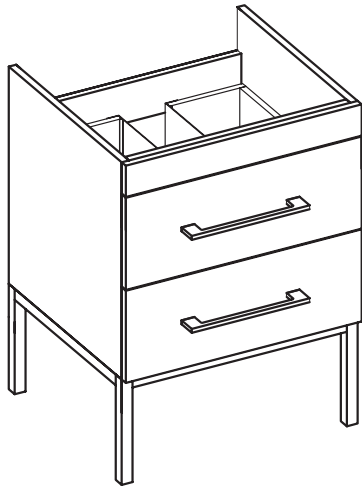

WITH 3" HEADER
AND 10" FRAME

DAYTONA-3 COLLECTION

DAYTONA 21" – 35" 2 DRAWERS (02)