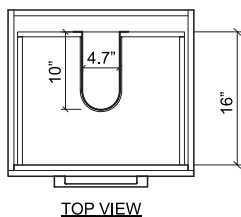

# DAYTONA-3 COLLECTION

WITH 3" HEADER  
AND 10" FRAME

## DAYTONA 21" – 35" 2 DRAWERS (02)

### VANITY (23" H) + bottom frame & 10" metal legs

D3M21-02_ _ _ FOR MILANO 21		\$1,180	\$1,208	\$1,278	\$1,296	18" (W) x 17" (D)
D3L21-02_ _ _ FOR LAGUNA 21		\$1,180	\$1,208	\$1,278	\$1,296	20" (W) x 17.5" (D)
D3T21-02_ _ _ FOR TRIBECA 21		\$1,180	\$1,208	\$1,278	\$1,296	20" (W) x 18.5" (D)
D3V24-02_ _ _ FOR VILLA 24		\$1,336	\$1,366	\$1,446	\$1,486	23" (W) x 13.5" (D)
D3VE24-02_ _ _ FOR VENICE 24		\$1,336	\$1,366	\$1,446	\$1,486	23" (W) x 17.5" (D)
D3K24-02_ _ _ FOR KIRA 24		\$1,336	\$1,366	\$1,446	\$1,486	23" (W) x 17.5" (D)
D3F24-02_ _ _ FOR FIORELLA 24		\$1,336	\$1,366	\$1,446	\$1,486	23" (W) x 17.5" (D)
D3T24-02_ _ _ FOR TRIBECA 24		\$1,336	\$1,366	\$1,446	\$1,486	23" (W) x 18.5" (D)
D3S24-02_ _ _ FOR STONE AND BARCELONA 25		\$1,376	\$1,396	\$1,486	\$1,516	24" (W) x 21.5" (D)
D3VE30-02_ _ _ FOR VENICE 30		\$1,736	\$1,782	\$1,920	\$1,960	28.5" (W) x 17.5" (D)
D3K30-02_ _ _ FOR KIRA 30		\$1,736	\$1,782	\$1,920	\$1,960	28.5" (W) x 17.5" (D)
D3F30-02C_ _ _ FOR FIORELLA 32 (CENTER)		\$1,736	\$1,782	\$1,920	\$1,960	30" (W) x 17.5" (D)
D3F30-02L_ _ _ FOR FIORELLA 32 (LEFT)		\$1,736	\$1,782	\$1,920	\$1,960	30" (W) x 17.5" (D)
D3F30-02R_ _ _ FOR FIORELLA 32 (RIGHT)		\$1,736	\$1,782	\$1,920	\$1,960	30" (W) x 17.5" (D)
D3M30-02_ _ _ FOR MILANO 31		\$1,736	\$1,782	\$1,920	\$1,960	28.5" (W) x 19" (D)
D3S30-02_ _ _ FOR STONE AND BARCELONA 31		\$1,762	\$1,812	\$1,950	\$2,000	30" (W) x 21.5" (D)