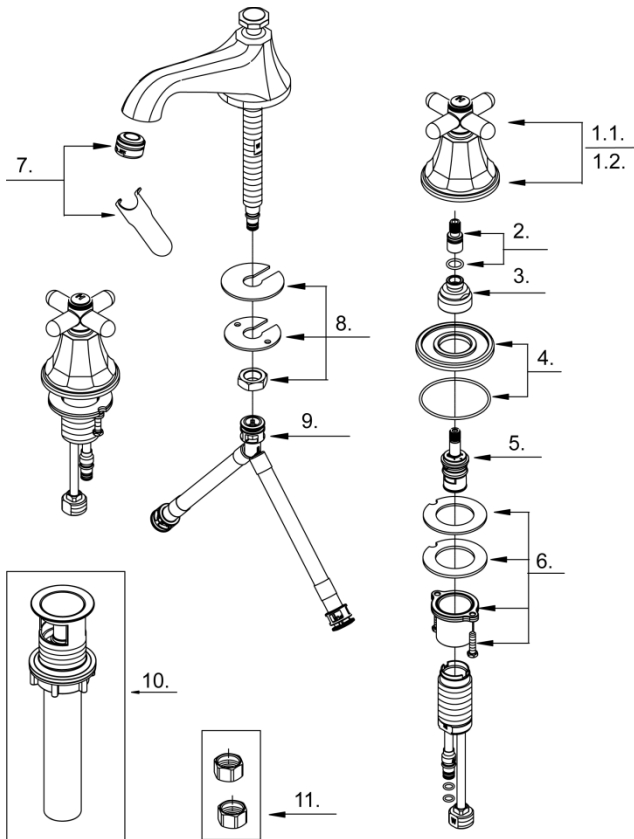

## Liste de pièces illustrée

### Lista ilustrada de partes

Replacement parts, call :  
Les pièces de rechange, appelez :  
Partes de reemplazo, llame :

1-888-328-2383  
WWW.DANZE.COM

**D304966**

### Widespread Cross Handle Lavatory Faucets

*Robinet de lavabo à entraxe long et croisillons*

*Grifos de lavabo extendido con manija en cruz*

D304966 (V1)

Model#	Finishes	Fini	Acabado
<u>D304966</u>	<u>Chrome</u>	<u>Chrome</u>	<u>Cromo</u>
<u>D304966BN</u>	<u>Brushed Nickel</u>	<u>Nickel brossé</u>	<u>Níquel cepillado</u>

Part	Nom	Nombre	Part #	
Name	de la pièce	de Parte	# de pièce # de Parte	
1.1 ⊙	Metal Handle Assembly-Cold	Assemblage de manette en métal-froid	Ensamblaje de manija metálicas-frío	DA602226C
1.2 ⊙	Metal Handle Assembly-Hot	Assemblage de manette en métal-chaud	Ensamblaje de manija metálicas-caliente	DA602226H
2	Handle Extensions	Manette rallonge	Manija extensión	DA603374
3	Adjusting Ring	Bague de réglage	Anillo de ajuste	DA016026
4 ⊙	Handle Trim Ring	Garniture circulaire de manette	Capuchón ornamental de la manija	DA607089
5	Ceramic Disc Cartridge- Hot	Cartouche à disque en céramique-chaud	Cartucho de disco cerámico-caliente	DA507071W
6	Mounting Hardware Assembly-Handle	Assemblage du matériel de fixation-manette	Ensamblaje de ferreteria de montaje-manija	A66D656
7 ⊙	Aerator&Wrench	Brise-jet et clé	Aireador y llave	DA61308361N
8	Mounting Hardware Assembly-Spout	Assemblage du matériel de fixation-bec	Ensamblaje de ferreteria de montaje-vertedor	A603233
9	Supply Hose	Tuyau d'alimentation d'eau	Tubo de suministro de agua	DA135141N
10 ⊙	Touch Down Drain	Goulotte de vidange	Ensamblaje de desagüe	DA505918
11	Coupling Nuts (2PCS)	Écrou de raccord(2 Pcs)	Tuerca de unión(2 Pcs)	A504003