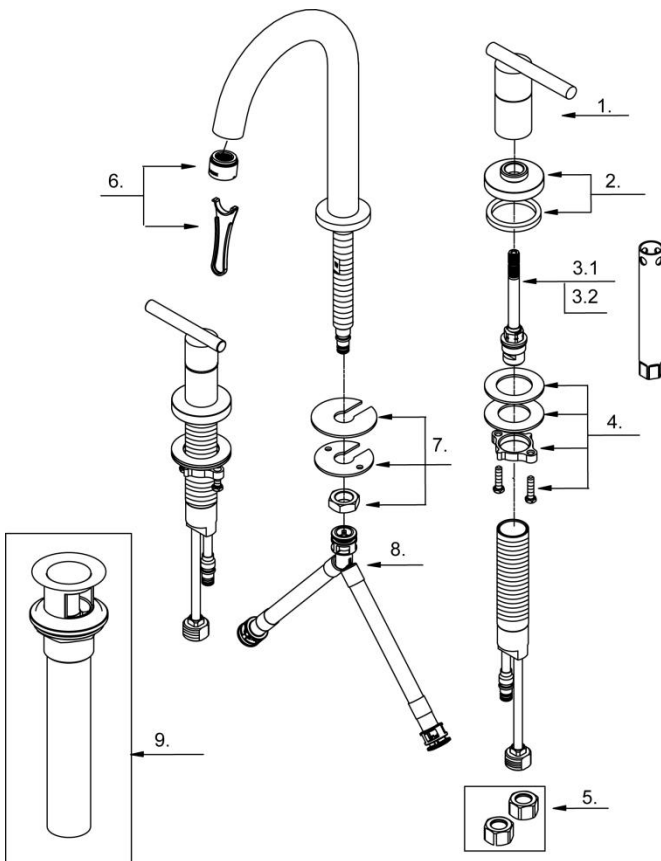

### Lista ilustrada de partes

Replacement parts, call :  
Les pièces de rechange, appelez :  
Partes de reemplazo, llame :

1-888-328-2383  
WWW.DANZE.COM

D304658

Model#	Finishes	Fini	Acabado
<u>D304658</u>	<u>Chrome</u>	<u>Chrome</u>	<u>Cromo</u>
<u>D304658BN</u>	<u>Brushed Nickel</u>	<u>Nickel Brushé</u>	<u>Níquel Cepillado</u>

**Trim Line Mini-Widespread Lavatory Faucet**  
*Petit robinet de lavabo style épuré à poignées espacées*  
*Línea de grifería para grifo de lavabo miniextendido*

Part	Nom	Nombre	Part #
Name	de la pièce	de Parte	# de pièce # de Parte
1 ⊙ Metal Handle Assembly	Assemblage de manette en métal	Ensamblaje de manija metálicas	DA602221
2 ⊙ Handle Trim Ring	Garniture circulaire de manette	Capuchón ornamental de la manija	DA607019
3.1 Ceramic Disc Cartridge-Hot	Cartouche à disque en céramique-chaud	Cartucho de disco cerámico-caliente	DA507871W
3.2 Ceramic Disc Cartridge-Cold	Cartouche à disque en céramique-froid	Cartucho de disco cerámico-frío	DA507872W
4 Mounting Hardware Assembly - Handle	Assemblage du matériel de fixation-manette	Ensamblaje de ferreteria de montaje-manija	A663221
5 Coupling Nuts (2PCS)	Écrou de raccord(2 Pcs)	Tuerca de unión (2 Pcs)	A504003
6 ⊙ Aerator&Wrench	Brise-jet et clé	Aireador y llave	DA61307365N
7 Mounting Hardware Assembly - Spout	Assemblage du matériel de fixation-bec	Ensamblaje de ferreteria de montaje-vertedor	DA603233
8 Supply Hose	Tuyau d'alimentation d'eau	Tubo de suministro de agua	DA135141N
9 ⊙ Touch Down Drain	Goulotte de vidange	Ensamblaje de desagüe	DA505918