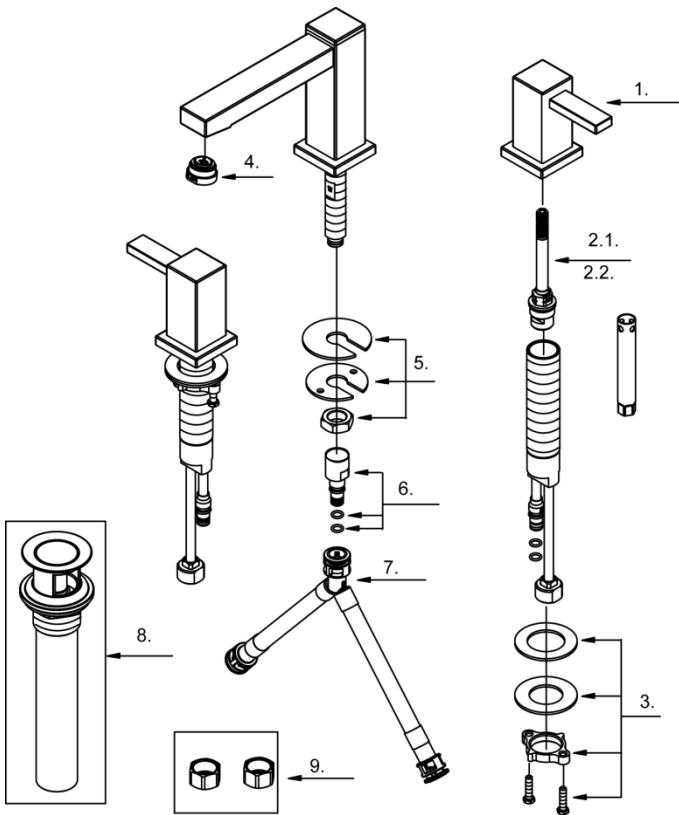

Illustrated Parts List

Liste de pièces illustrée

Lista ilustrada de partes

Replacement parts, call :
Les pièces de rechange, appelez :
Partes de reemplazo, llame :

1-888-328-2383
WWW.DANZE.COM

D304533

Two Handle Mini-Widespread Lavatory Faucet

Robinet de lavabo à entraxe court et double poignée

Grifo miniextendido de lavabo de dos manijas

Model#	Finishes	Fini	Acabado
<u>D304533</u>	<u>Chrome</u>	<u>Chrome</u>	<u>Cromo</u>
<u>D304533BN</u>	<u>Brushed Nickel</u>	<u>Nickel Brushé</u>	<u>Níquel Cepillado</u>

Part	Nom	Nombre	Part #	
Name	de la pièce	de Parte	# de Parte	
1	Metal Handle Assembly	Assemblage de manette en métal	Ensamblaje de manija metálicas	DA602303
2.1	Ceramic Disc Cartridge-Cold	Cartouche à disque en céramique-froid	Cartucho de disco cerámico-frío	DA507872W
2.2	Ceramic Disc Cartridge-Hot	Cartouche à disque en céramique-chaud	Cartucho de disco cerámico-caliente	DA507871W
3	Mounting Hardware Assembly-Handle	Assemblage du matériel de fixation-manette	Ensamblaje de ferreteria de montaje-manija	A603891
4	Aerator	Brise-jet	Aireador	DA50000161N
5	Mounting Hardware Assembly-Spout	Assemblage du matériel de fixation-bec	Ensamblaje de ferreteria de montaje-vertedor	A603233
6	Spout Shank Assembly	Assemblage de tige de bec	Ensamblaje del vástago del vertedor	DA603497N
7	Supply Hose	Tuyau d'alimentation d'eau	Tubo de suministro de agua	DA135141N
8	Touch Down Drain	Goulotte de vidange	Ensamblaje de desagüe	DA505219P
9	Coupling Nuts (2PCS)	Écrou de raccord (2 Pcs)	Tuerca de unión (2 Pcs)	A504003