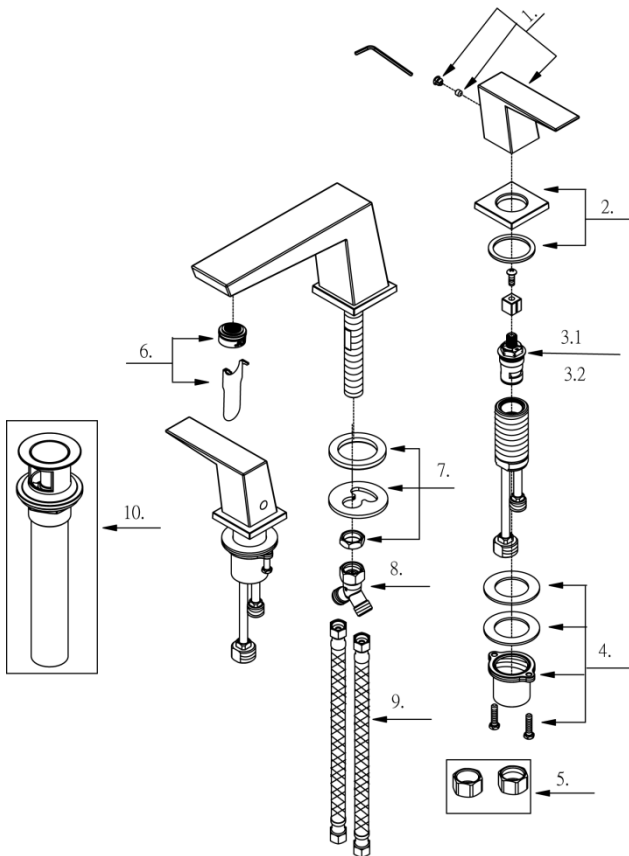

Illustrated Parts List

Liste de pièces illustrée

Lista ilustrada de partes

Replacement parts, call :
Les pièces de rechange, appelez :
Partes de reemplazo, llame :

1-888-328-2383
WWW.DANZE.COM

Model#	Finishes	Fini	Acabado
<u>D304162</u>	<u>Chrome</u>	<u>Chrome</u>	<u>Cromo</u>
<u>D304162BN</u>	<u>Brushed Nickel</u>	<u>Nickel Brossé</u>	<u>Níquel Cepillado</u>
<u>D304162PNV</u>	<u>Polished Nickel</u>	<u>Nickel Poli</u>	<u>Níquel Lustrado</u>
<u>D304162BS</u>	<u>Satin Black</u>	<u>Noir Satiné</u>	<u>Negro Satinado</u>

D304162

Two Handle Widespread Lavatory Faucet
Robinet de lavabo à entraxe long et double poignée
Grifo de lavabo extendido de dos manijas

Part	Nom	Nombre	Part #
Name	de la pièce	de Parte	# de Parte
1 ☉ Metal Handle Assembly	Assemblage de manette en métal	Ensamblaje de manija metálicas	DA602779
2 ☉ Handle Trim Ring	Garniture circulaire de manette	Capuchón ornamental de la manija	DA607732
3.1 Ceramic Disc Cartridge-Cold	Cartouche à disque en céramique-froid	Cartucho de disco cerámico-frio	DA663770W
3.2 Ceramic Disc Cartridge-Hot	Cartouche à disque en céramique-chaud	Cartucho de disco cerámico-caliente	DA663771W
4 Mounting Hardware Assembly-Handle	Assemblage du matériel de fixation-manette	Ensamblaje de ferreteria de montaje-manija	A603331
5 Coupling Nuts (2 Pcs)	Écrou de raccord (2 Pcs)	Tuerca de unión(2 Pcs)	A504003
6 Aerator&Wrench	Brise-jet et clé	Aireador y llave	DA61308361N
7 Mounting Hardware Assembly-Spout	Assemblage du matériel de fixation-bec	Ensamblaje de ferreteria de montage-vertedor	A663447ZN
8 Y Adapter	Adaptateur en "Y"	Adaptador "Y"	DA057905W
9 Supply Hose(2pcs)	Tuyau d'alimentation d'eau(2pcs)	Tubo de suministro de agua(2pcs)	DA105611W
10 ☉ Touch Down Drain	Goulotte de vidange	Ensamblaje de desagüe	DA505918