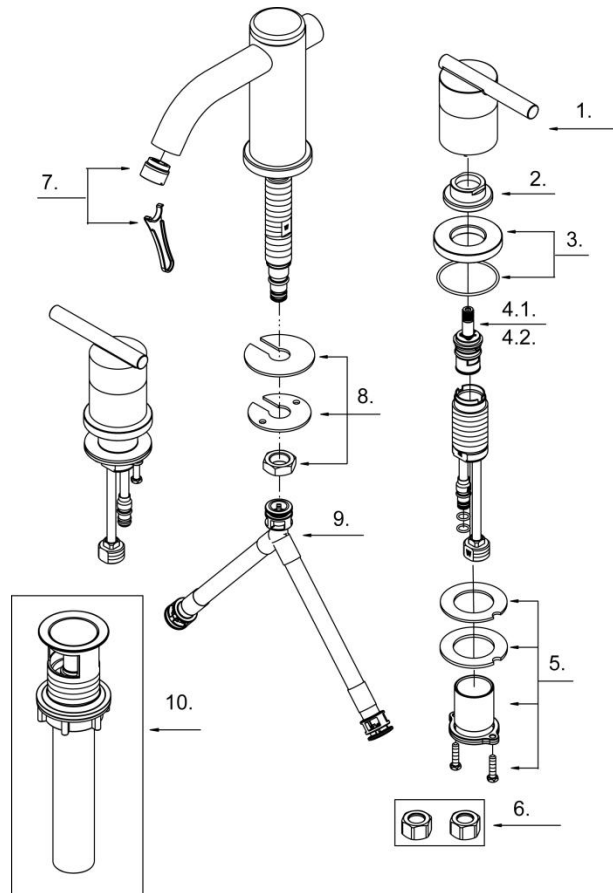

Illustrated Parts List

Liste de pièces illustrée

Lista ilustrada de partes

Replacement parts, call :
Les pièces de rechange, appelez :
Partes de reemplazo, llame :

1-888-328-2383
WWW.DANZE.COM

D304158

Two Handle Widespread Lavatory Faucet
Robinet de lavabo à entraxe long et double poignée
Grifo de lavabo extendido de dos manijas

Model#	Finishes	Fini	Acabado
<u>D304158</u>	<u>Chrome</u>	<u>Chrome</u>	<u>Cromo</u>
<u>D304158BN</u>	<u>Brushed Nickel</u>	<u>Nickel brossé</u>	<u>Níquel cepillado</u>

Part	Nom	Nombre	Part #
Name	de la pièce	de Parte	# de pièce # de Parte
1 ⊙ Metal Handle Assembly	Assemblage de manette en métal	Ensamblaje de manija metálicas	DA602533
2 Lock Nut	Écrou de blocage	Contratuerca	DA016032
3 ⊙ Handle Trim Ring	Garniture circulaire de manette	Capuchón ornamental de la manija	DA607084
4.1 Ceramic Disc Cartridge-Cold	Cartouche à disque en céramique-froid	Cartucho de disco cerámico-frío	DA507072W
4.2 Ceramic Disc Cartridge-Hot	Cartouche à disque en céramique-chaud	Cartucho de disco cerámico-caliente	DA507071W
5 Mounting Hardware Assembly-Handle	Assemblage du matériel de fixation-manette	Ensamblaje de ferreteria de montaje-manija	A66D656
6 Coupling Nuts (2PCS)	Écrou de raccord(2 Pcs)	Tuerca de unión(2 Pcs)	A504003
7 ⊙ Aerator&Wrench	Brise-jet et clé	Aireador y llave	DA61307365N
8 Mounting Hardware Assembly-Spout	Assemblage du matériel de fixation-bec	Ensamblaje de ferreteria de montaje-vertedor	A663347
9 Supply Hose	Tuyau d'alimentation d'eau	Tubo de suministro de agua	DA135141N
10 ⊙ Touch Down Drain	Goulotte de vidange	Ensamblaje de desagüe	DA505918