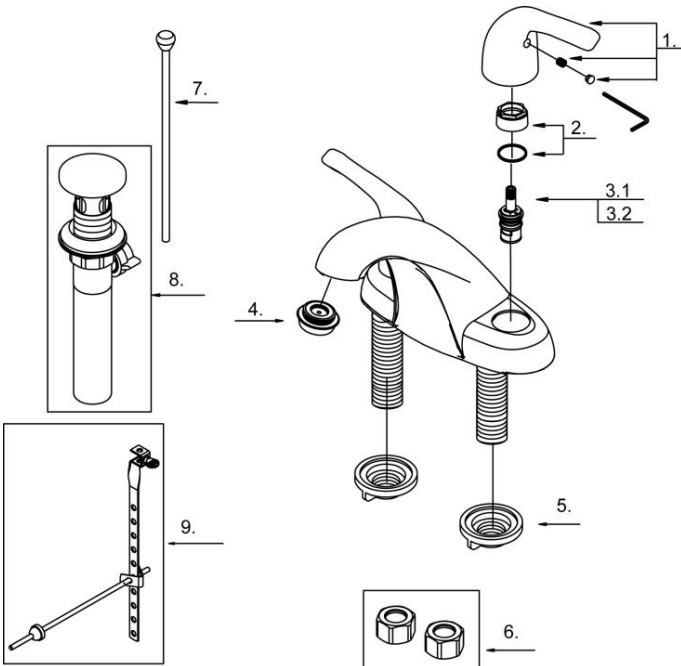

### Lista ilustrada de partes

Replacement parts, call :  
Les pièces de rechange, appelez :  
Partes de reemplazo, llame :

1-888-328-2383  
WWW.DANZE.COM

**D301112**

Model#	Finishes	Fini	Acabado
<u>D301112</u>	<u>Chrome</u>	<u>Chrome</u>	<u>Cromo</u>
<u>D301112BN</u>	<u>Brushed Nickel</u>	<u>Nickel brossé</u>	<u>Níquel cepillado</u>

**Two Handle Centerset Lavatory Faucet**  
*Robinet de lavabo à double poignée*  
**Grifo mezclador de lavabo de dos manijas**

Part	Nom	Nombre	Part #
Name	de la pièce	de Parte	# de pièce # de Parte
1 ⊙ Metal Handle Assembly	Assemblage de manette en métal	Ensamblaje de manija metálicas	DA602194T
2 ⊙ Retainer Nut&Washer	Écrou de blocage et Rondelle	Tuerca de secure y Arandela	DA66D743
3.1 Ceramic Disc Cartridge-Cold	Cartouche à disque en céramique-froid	Cartucho de disco cerámico-frío	DA507072W
3.2 Ceramic Disc Cartridge-Hot	Cartouche à disque en céramique-chaud	Cartucho de disco cerámico-caliente	DA507071W
4 ⊙ Aerator	Brise-jet	Aireador	DA50019551N
5 Lock Nuts(2 Pcs)	Écrou de raccord et écroude blocage (2 paire)	Tuerca de unión y contratuerca(2 par)	DA504023
6 Coupling Nuts (2PCS)	Écrou de raccord (2 Pcs)	Tuerca de unión (2 Pcs)	A504003
7 ⊙ Lift Rod	Tige de levage	Varilla de elevación	DA025307
8 ⊙ Pop-Up Drain	Vidange mécanique	Ensamblaje de desagüe con mecanismo levadizo	DA556755
9 ⊙ Ball Rod Assembly	Assemblage de levier à rotule	Ensamblaje del varilla glóbulo	DA026152