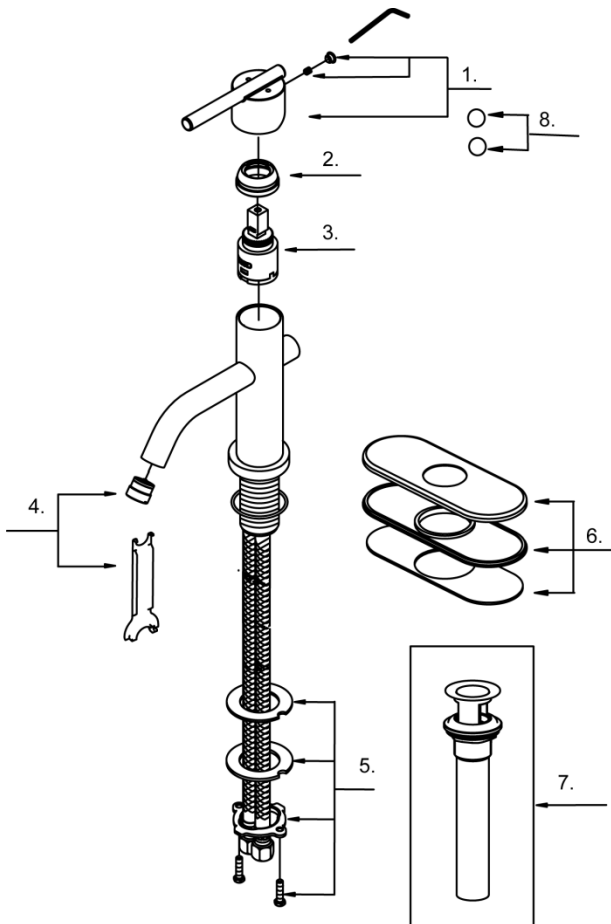

D236158

Single Handle Lavatory Faucet
Robinet de lavabo à une manette
Grifo para lavabo con una manija

Illustrated Parts List
Liste de pièces illustrée
Lista ilustrada de partes

Replacement parts, call :
 Les pièces de rechange, appelez :
 Partes de reemplazo, llame :

1-888-328-2383
 WWW.DANZE.COM

Model#	Finishes	Fini	Acabado
<u>D236158</u>	<u>Chrome</u>	<u>Chrome</u>	<u>Cromo</u>
<u>D236158BN</u>	<u>Brushed Nickel</u>	<u>Nickel brossé</u>	<u>Níquel cepillad</u>

D236158(V1)

Part	Nom	Nombre	Part #
Name	de la pièce	de Parte	# de Pièce
1⊙ Metal Handle Assembly	Assemblage de manette en métal	Ensamblaje de manija metálicas	DA602334
2⊙ Trim Cap	Capuchon de garniture	Tapa ornamental	DA104345
3 Ceramic Disc Cartridge	Cartouche à disque en céramique	Cartucho de disco cerámico	DA507906N
4⊙ Aerator&Wrench	Brise-jet et clé	Aireador y llave	DA61309561N
5 Mounting Hardware Assembly	Assemblage du matériel de fixation	Ensamblaje de ferreteria de montaje	A603171
6⊙ Deck Plate Assembly	Assemblage d' applique	Ensamblaje del cubierta	DA667229
7⊙ Touch Down Drain	Goulotte de vidange	Ensamblaje de desagüe	DA505918
8 Hot and Cold Indicators	Chaud et froid indicateurs	Caliente y frío indicadores	DA60A060