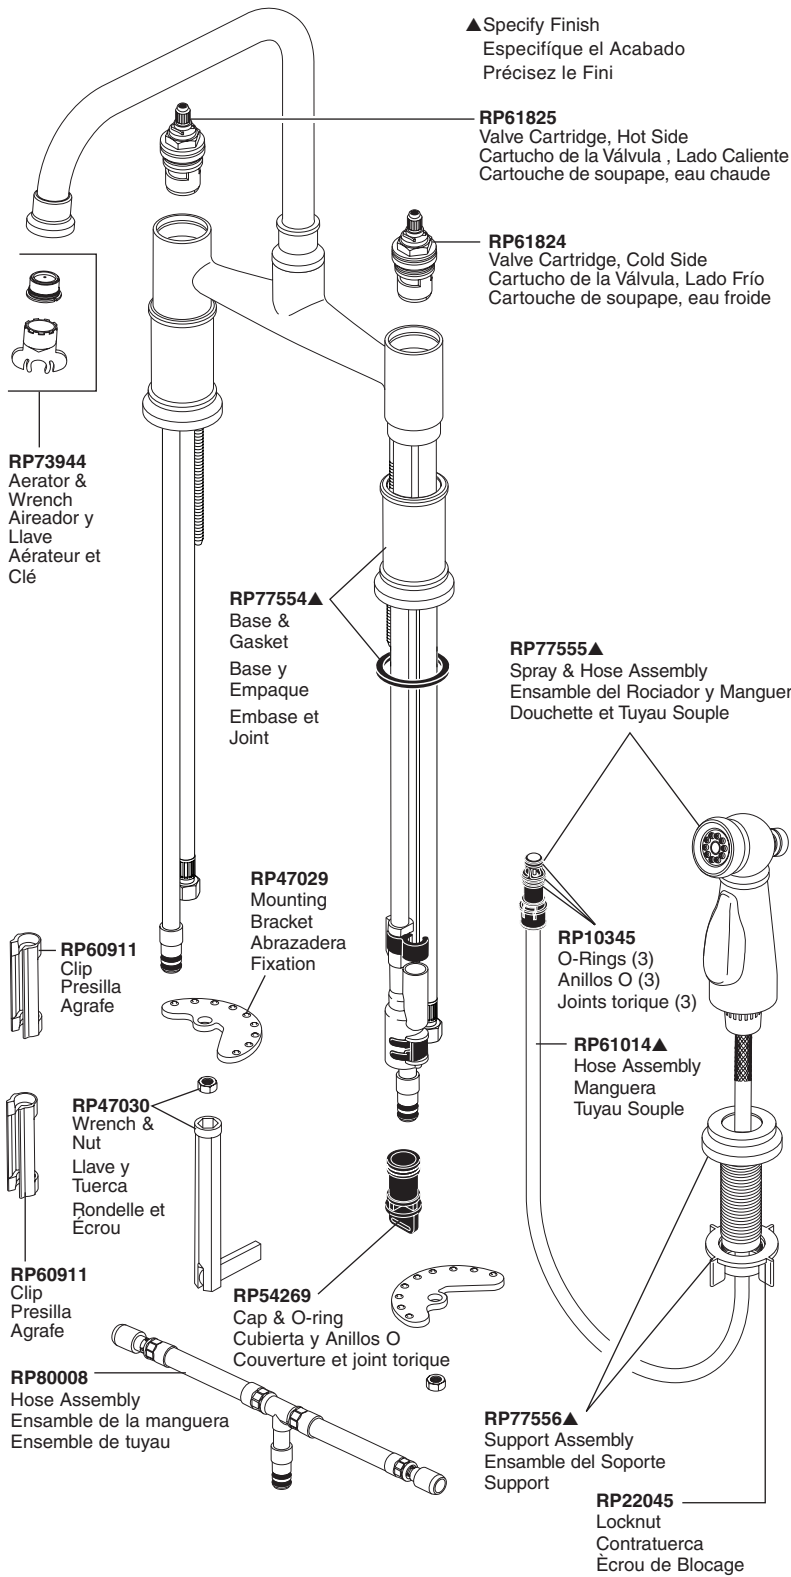

62525LF

RP77557▲
Lever Handle w/Button, Friction Ring & Set Screw
Manija con Botón, Arandela de Fricción y Tornillo de Ajuste
Manette avec Bouton, Rondelle de Friction et Vis de Calage

RP69066▲
Decorative Hole Cover
(Accessory order only)
Cubierta Decorativa
(Orden de accesorios solamente)
Couverture décoratif
(L'accessoire seulement)