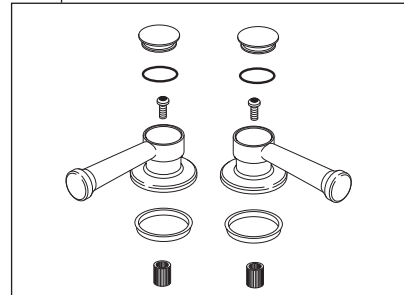

62525LF

RP77557▲
Lever Handle w/Button, Friction Ring & Set Screw
Manija con Botón, Arandela de Fricción y Tornillo de Ajuste
Manette avec Bouton, Rondelle de Friction et Vis de Calage

RP69066▲
Decorative Hole Cover
(Accessory order only)
Cubierta Decorativa
(Orden de accesorios solamente)
Couverture décoratif
(L'accessoire seulement)