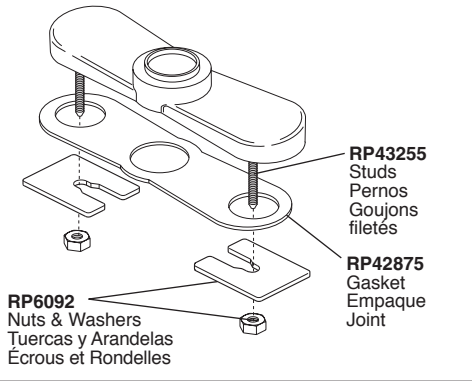

Model / Modelo / Modèle 63070LF & 63970LF

RP60109▲
Spout Assembly
Ensamble del Tubo
de Salida
Bec

RP60110▲
Sprayer Assembly
(includes aerator)
Ensamble de rociador
(incluye el aireador)
Pulvérisateur
(inclut aérateur)

RP80977
Wand Retainer &
Replacement Kit
Soporte para el mango y
piezas de repuesto
Trousse de rechange
et pièce de retenue de
douchette

RP60112▲
Sprayer Assembly
(includes aerator)
Ensamble de rociador
(incluye el aireador)
Pulvérisateur
(inclut aérateur)

RP6092
Nuts & Washers
Tuercas y Arandelas
Ecrus et Rondelles

RP43255
Studs
Pernos
Goujons
filetés

RP42875
Gasket
Empaque
Joint

RP42867▲
Optional 10" Escutcheon, Mounting Screws, Nuts, Washers & Gasket (not included)
Chapa opcional de 10", tornillos de montaje, tuercas, arandelas y empaque
(no se incluyen)
Plaque de finition facultative de 10 po, vis de montage, écrous, rondelles et joint (non
inclus)

*La tête et la pompe du distributeur de savon peuvent être remplacées par le vase.