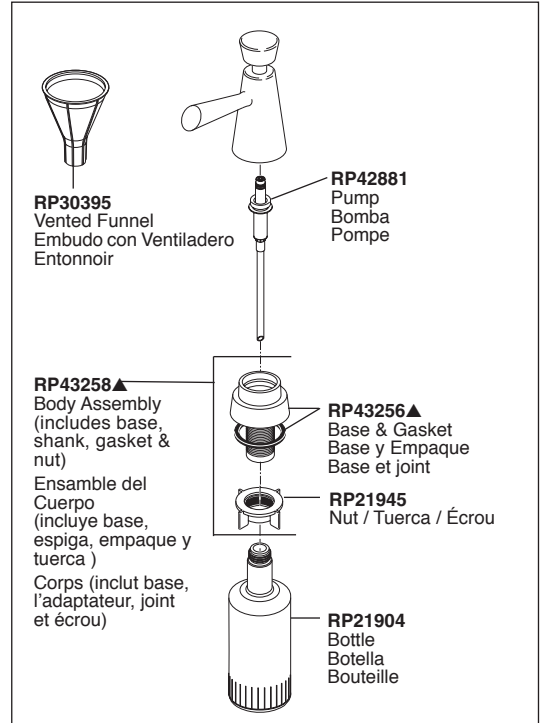

Model / Modelo / Modèle
63070LF & 63970LF

Accessory Order Only
Orden de Accesorio Solamente
Livrable séparément seulement

RP42878▲
Dispenser Assembly
Ensamble del Dispensador
Distributeur

RP42879▲
Vase Assembly - Metal*
Ensamble – Recipiente de Metal*
Vase en métal*

RP42880▲
Vase Assembly - Frosted Glass*
Ensamble – Recipiente de vidrio escarchado*
Vase en verre givré*