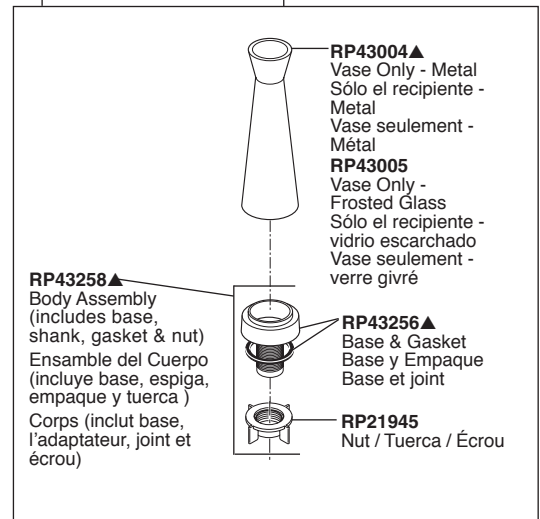

RP51243
Inlet Gaskets
Empaques para el tubo de entrada
Joints côté alimentation

RP42872
Trim Ring and Gasket
Aro de Accesorio y Empaque
Anneau de finition et joint

RP40524
Gasket Only
Solo el Empaque
Joint seulement

RP49149
Steel Weight Assembly
Ensamble de la Pesa de Acero
Masselotte en acier

RP62057
Hose Assembly & Clip
Ensamble de la Manguera y Presilla
Tuyau souple et Agrafe

▲Specify Finish
Especifique el Acabado
sPrécisez le Fini

Model / Modelo / Modèle
63070LF & 63970LF

Accessory Order Only
Orden de Accesorio Solamente
Livrable séparément seulement

RP42878▲
 Dispenser Assembly
 Ensamble del Dispensador
 Distributeur

RP42879▲
 Vase Assembly - Metal*
 Ensamble – Recipiente de Metal*
 Vase en métal*

RP42880▲
 Vase Assembly - Frosted Glass*
 Ensamble – Recipiente de vidrio escarchado*
 Vase en verre givré*

*The vase is interchangeable with soap dispenser head and pump.

*El recipiente es intercambiable con la cabeza y la bomba del dispensador de jabón.