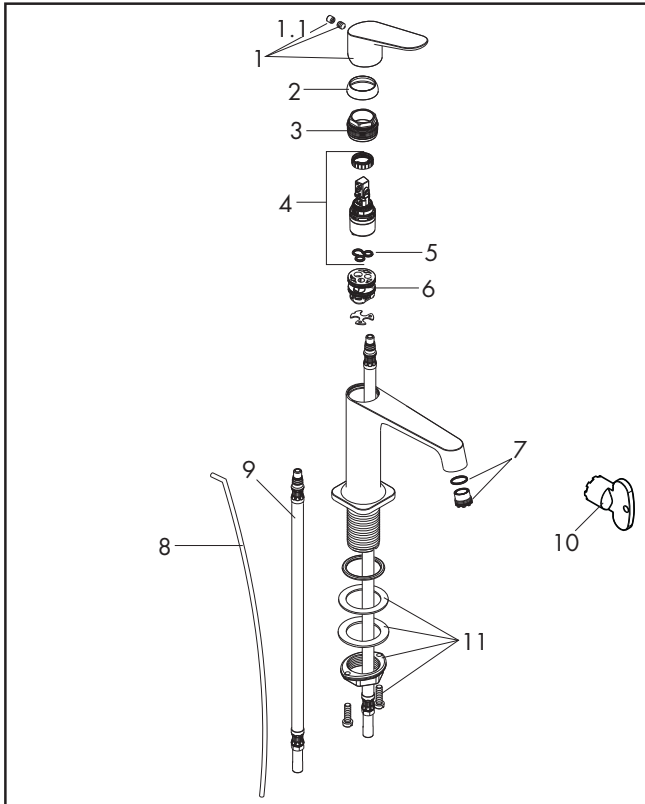

Axor Citterio M

Lav mixer / Mitigeur lavabo / Mezclador para lavabo

> 06/08

34010XX1/34016XX1

> 06/08

34120XX1

Pos.	Description	Description	Denominación	Nr./Nr./N°
1	handle	poignée	Mando	34093XX0
1.1	screw cover	cache vis	Tapón	96762000
2	flange	rosace	Florón	98863XX0
3	nut	écrou	Tuerca	98864000
4	cartridge	cartouche	Cartucho	97685000
5	seal	joint	Junta	98865000
6	adapter for cartridge	adapteur pour cartouche	Adaptador cartucho	98866000
7	aerator	aérateur	Aireador	98926000
8	pull rod	tirette	Tirador	96657XX0
9	connection hose 470mm	flexible de raccordement 470mm	Conexión flexible 470 mm	96321001
	connection hose 900 mm	flexible de raccordement 900mm	Conexión flexible 900 mm	96316001
10	aerator service key	clé de montage	Llave de montaje	98987000
11	fixing set	fixation	fijación completo	13961000
	pop up waste, see chap. 17	vidage lavabo, voir chap. 17	Vaciadores, ver capítulo 17	94159XX1