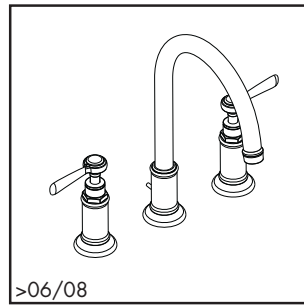

# Axor Montreux

Widespread lav set / Mélangeur 3 trous pour lavabo / Batéria americana para lavabo

04/06  
16513XX1

>06/08  
16514XX1

Pos.	Description	Description	Denominación	Nr./Nr./N°
1	handle	poignée	Mando	16291XX0
2	screw cover cold / hot water	cache vis couleur eau chaude/froide	Tapón frío /caliente	97987000
3	aerator	aérateur	Aireado	97991XX0
4	escutcheon for handle	rosace pour poignée	Florón para mando	97988XX0
5	spout	bec	Caño	97990XX0
6	hot cartridge	mécanisme eau chaude	Montura agua caliente	94009000
7	valve set	robinett d'arrêt cpl	Valvula completa	88503000
8	fixing set	set de fixation	Adaptador set	13961000
9	connection hose	flexible de raccordement	Conexión flexible	94071001
10	escutcheon for spout	rosace pour bec	Florón para caño	97989XX0
11	compression ftgs. (pair)	raccord à bague sertie (2 pièce)	Tuercas griferia (2 pieza)	88513000
12	pull rod	tirette	Tirador	96657000
13	cold cartridge	mécanisme eau froid	Montura agua fría	94008000
14	fixing set	set de fixation	Adaptador set	88511000
15	lever handle	poignée	Mando	16691XX0
16	O-ring 11x2 (2 pieces)	joint torique 11x2 (2 pièce)	Junta toroidal 11x2 (2 pieza)	98127000
17	hollow set screw M4x5	vis M4x5	Tornillo manecilla M4x5	98731000
	pop up waste, see chap. 17	vidage lavabo, voir chap. 17	Vaciadores, ver capítulo 17	94159XX1