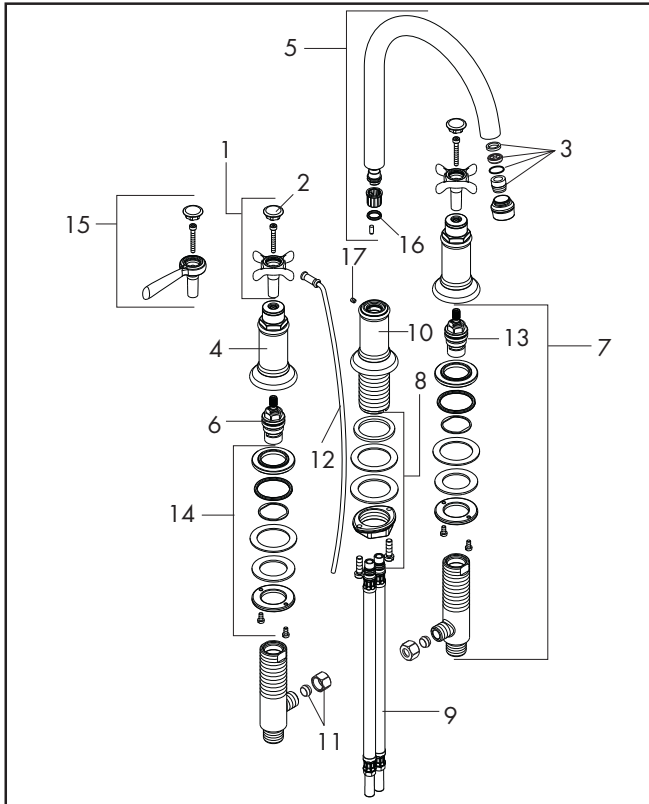

# Axor Montreux

Widespread lav set / Mélangeur 3 trous pour lavabo / Batéria americana para lavabo

04/06  
16513XX1

>06/08  
16514XX1

Pos.	Description	Description	Denominación	Nr./Nr./N°
1	handle	poignée	Mando	16291XX0
2	screw cover cold / hot water	cache vis couleur eau chaude/froide	Tapón frío /caliente	97987000
3	aerator	aérateur	Aireado	97991XX0
4	escutcheon for handle	rosace pour poignée	Florón para mando	97988XX0
5	spout	bec	Caño	97990XX0
6	hot cartridge	mécanisme eau chaude	Montura agua caliente	94009000
7	valve set	robinett d'arrêt cpl	Valvula completa	88503000
8	fixing set	set de fixation	Adaptador set	13961000
9	connection hose	flexible de raccordement	Conexión flexible	94071001
10	escutcheon for spout	rosace pour bec	Florón para caño	97989XX0
11	compression ftgs. (pair)	raccord à bague sertie (2 pièce)	Tuercas griferia (2 pieza)	88513000
12	pull rod	tirette	Tirador	96657000
13	cold cartridge	mécanisme eau froid	Montura agua fría	94008000
14	fixing set	set de fixation	Adaptador set	88511000
15	lever handle	poignée	Mando	16691XX0
16	O-ring 11x2 (2 pieces)	joint torique 11x2 (2 pièce)	Junta toroidal 11x2 (2 pieza)	98127000
17	hollow set screw M4x5	vis M4x5	Tornillo manecilla M4x5	98731000
	pop up waste, see chap. 17	vidage lavabo, voir chap. 17	Vaciadores, ver capítulo 17	94159XX1