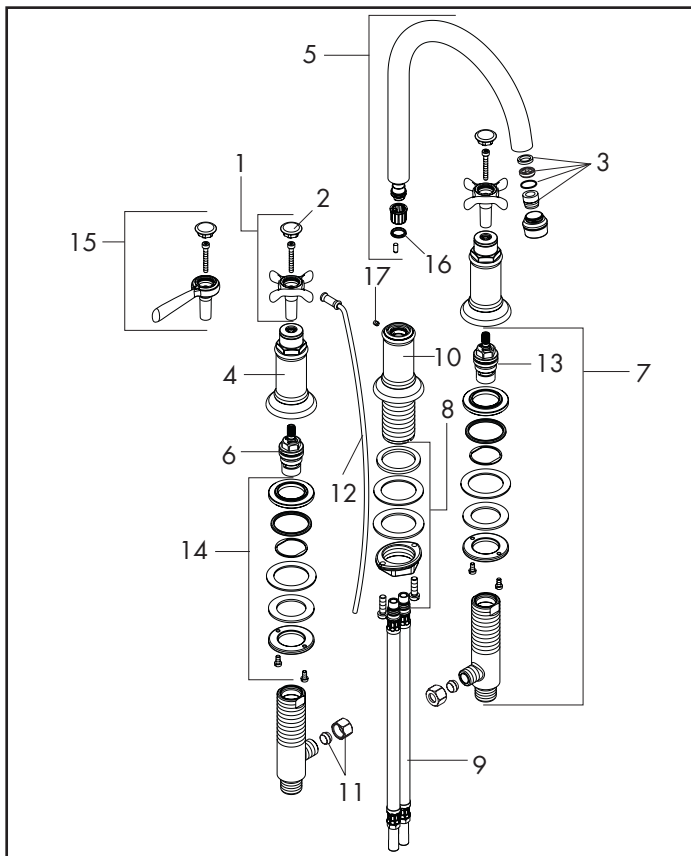

Axor Montreux

Widespread lav set / Mélangeur 3 trous pour lavabo / Batéria americana para lavabo

04/06

>06/08

16513XX1

16514XX1

Pos.	Description	Description	Denominación	Nr./Nr./N°
1	handle	poignée	Mando	16291XX0
2	screw cover cold / hot water	cache vis couleur eau chaude/froide	Tapón frío /caliente	97987000
3	aerator	aérateur	Aireado	97991XX0
4	escutcheon for handle	rosace pour poignée	Florón para mando	97988XX0
5	spout	bec	Caño	97990XX0
6	hot cartridge	mécanisme eau chaude	Montura agua caliente	94009000
7	valve set	robinett d'arrêt cpl	Valvula completa	88503000
8	fixing set	set de fixation	Adaptador set	13961000
9	connection hose	flexible de raccordement	Conexión flexible	94071001
10	escutcheon for spout	rosace pour bec	Florón para caño	97989XX0
11	compression ftgs. (pair)	raccord à bague sertie (2 pièce)	Tuercas griferia (2 pieza)	88513000
12	pull rod	tirette	Tirador	96657000
13	cold cartridge	mécanisme eau froid	Montura agua fría	94008000
14	fixing set	set de fixation	Adaptador set	88511000
15	lever handle	poignée	Mando	16691XX0
16	O-ring 11x2 (2 pieces)	joint torique 11x2 (2 pièce)	Junta toroidal 11x2 (2 pieza)	98127000
17	hollow set screw M4x5	vis M4x5	Tornillo manecilla M4x5	98731000
	pop up waste, see chap. 17	vidage lavabo, voir chap. 17	Vaciadores, ver capítulo 17	94159XX1