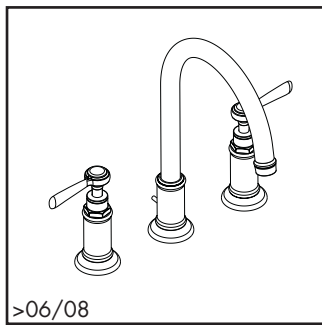

Axor Montreux

Widespread lav set / Mélangeur 3 trous pour lavabo / Batéria americana para lavabo

04/06

>06/08

16513XX1

16514XX1

Pos.	Description	Description	Denominación	Nr./Nr./N°
1	handle	poignée	Mando	16291XX0
2	screw cover cold / hot water	cache vis couleur eau chaude/froide	Tapón frío /caliente	97987000
3	aerator	aérateur	Aireado	97991XX0
4	escutcheon for handle	rosace pour poignée	Florón para mando	97988XX0
5	spout	bec	Caño	97990XX0
6	hot cartridge	mécanisme eau chaude	Montura agua caliente	94009000
7	valve set	robinett d'arrêt cpl	Valvula completa	88503000
8	fixing set	set de fixation	Adaptador set	13961000
9	connection hose	flexible de raccordement	Conexión flexible	94071001
10	escutcheon for spout	rosace pour bec	Florón para caño	97989XX0
11	compression ftgs. (pair)	raccord à bague sertie (2 pièce)	Tuercas griferia (2 pieza)	88513000
12	pull rod	tirette	Tirador	96657000
13	cold cartridge	mécanisme eau froid	Montura agua fría	94008000
14	fixing set	set de fixation	Adaptador set	88511000
15	lever handle	poignée	Mando	16691XX0
16	O-ring 11x2 (2 pieces)	joint torique 11x2 (2 pièce)	Junta toroidal 11x2 (2 pieza)	98127000
17	hollow set screw M4x5	vis M4x5	Tornillo manecilla M4x5	98731000
	pop up waste, see chap. 17	vidage lavabo, voir chap. 17	Vaciadores, ver capítulo 17	94159XX1