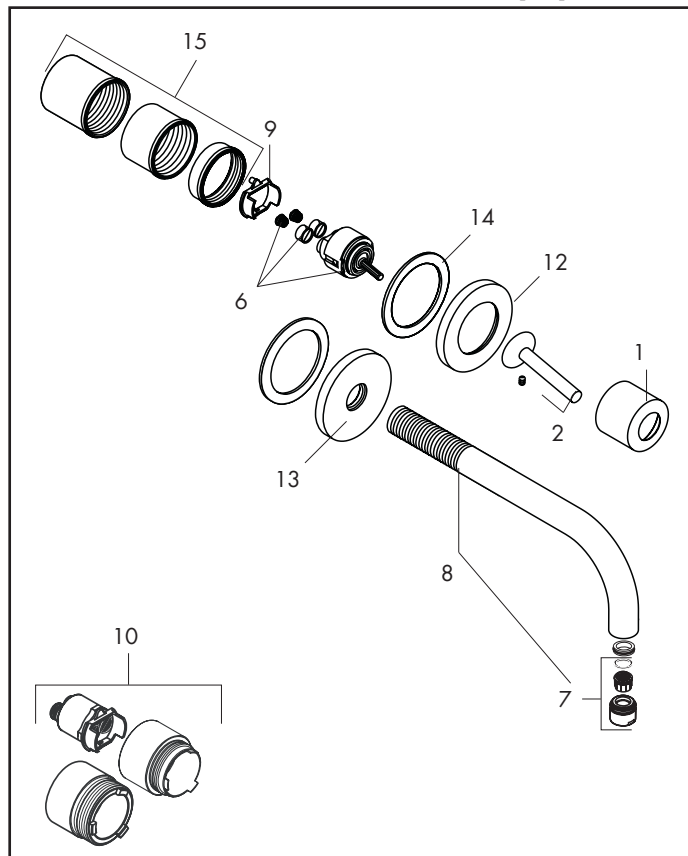

Axor Uno

Lav mixer / Mitigeur lavabo / Mezclador para lavabo

38117XX1

38111181 [14]

38118XX1

38111181 [14]

Pos.	Description	Description	Denominación	Nr./Nr./N°
1	flange	capot sphérique	Florón	96908XX0
2	handle	poignée	Mando	10092XX0
3	handle escutcheon	rosace	Florón	96912XX0
4	spout escutcheon	rosace	Florón	96913XX0
5	escutcheon	rosace	Florón	96914XX0
6	cartridge	cartouche	Cartucho	96339000
7	aerator	aérateur	Aireador completo	96911XX0
8	Spout	bec	Caño	97368XX0
9	anti-twist device	adaptateur pour cartouche	Adaptador cartucho	97280000
10	extension set	rallonge	Prolongación	38982000
11	nut	écrou á six pans	Tuerca	97601000
12	handle escutcheon	rosace	Florón	96909XX0
13	spout escutcheon	rosace	Florón	96910XX0
14	washer	joint	Junta	97600000
15	fixing set	fixation	Set de fijación completo	97971000
	concealed item, see chap. 14	set de base, pièces détachées voir chap. 14	Cuerpo base, ver capítulo 14	10303181