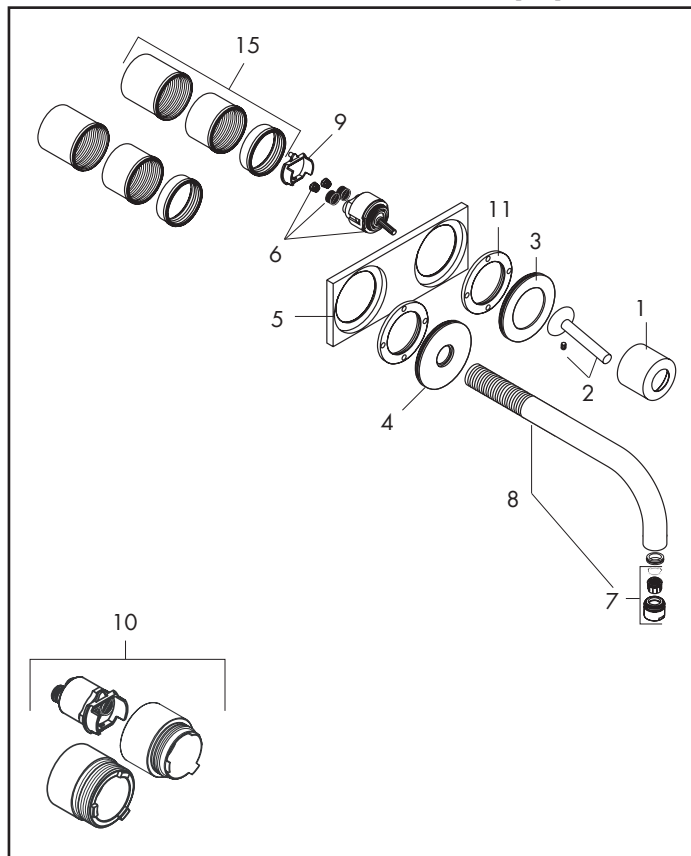

Axor Uno

Lav mixer / Mitigeur lavabo / Mezclador para lavabo

38117XX1

38111181 [14]

38118XX1

38111181 [14]

Pos.	Description	Description	Denominación	Nr./Nr./N°
1	flange	capot sphérique	Florón	96908XX0
2	handle	poignée	Mando	10092XX0
3	handle escutcheon	rosace	Florón	96912XX0
4	spout escutcheon	rosace	Florón	96913XX0
5	escutcheon	rosace	Florón	96914XX0
6	cartridge	cartouche	Cartucho	96339000
7	aerator	aérateur	Aireador completo	96911XX0
8	Spout	bec	Caño	97368XX0
9	anti-twist device	adaptateur pour cartouche	Adaptador cartucho	97280000
10	extension set	rallonge	Prolongación	38982000
11	nut	écrou á six pans	Tuerca	97601000
12	handle escutcheon	rosace	Florón	96909XX0
13	spout escutcheon	rosace	Florón	96910XX0
14	washer	joint	Junta	97600000
15	fixing set	fixation	Set de fijación completo	97971000
	concealed item, see chap. 14	set de base, pièces détachées voir chap. 14	Cuerpo base, ver capítulo 14	10303181