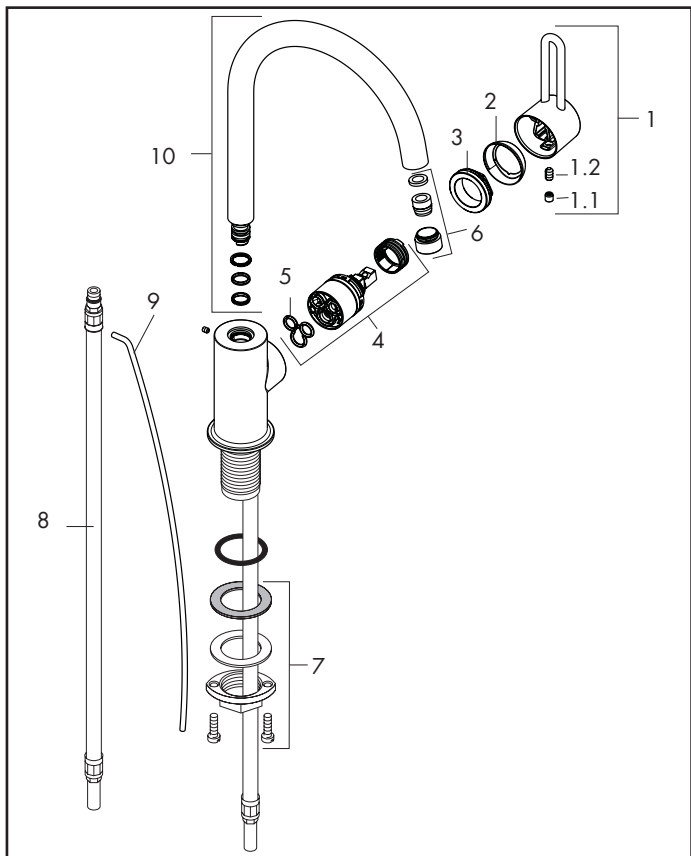

Axor Uno²

Lav mixer / Mitigeur lavabo / Mezclador para lavabo

38030XX1

38040XX1

Pos.	Description	Description	Denominación	Nr./Nr./N°
1	handle	poignée	Mando	38094XX0
1.1	screw cover	cache vis	Tapón	96762000
1.2	set screw	vis	Tornillo	96029000
2	flange	capot sphérique	Florón	96763XX0
3	nut	écrou à six pans	Tuerca	97209000
4	cartridge	cartouche	Cartucho	92730000
5	seal	joint	Junta	95008000
6	aerator	aérateur	Aireador completo	96911XX0
7	fixing set	fixation	Set de fijación completo	13961000
8	connection hose	flexible de raccordements	Conexión flexible	96321001
9	pull rod	tirette	Tirador	96657XX0
10	spout	bec	Caño	97363XX0
11	handle	poignée	Mando	38093XX0
12	hot/cold color rings	bague couleur eau chaude/froide	Anillo frío/caliente	96319000
13	snap connector	entraîneur + vis	Anclaje para mando	94184000
14	cold cartridge	mécanisme eau froid	Montura agua frío	94008000
15	hot cartridge	mécanisme eau chaud	Montura agua caliente	94009000
16	pull rod	tirette	Tirador	94083XX0
	pop up drain, see chap. 17	vidage lavabo, voir chap. 17	Vaciadores, ver capítulo 17	94159XX0