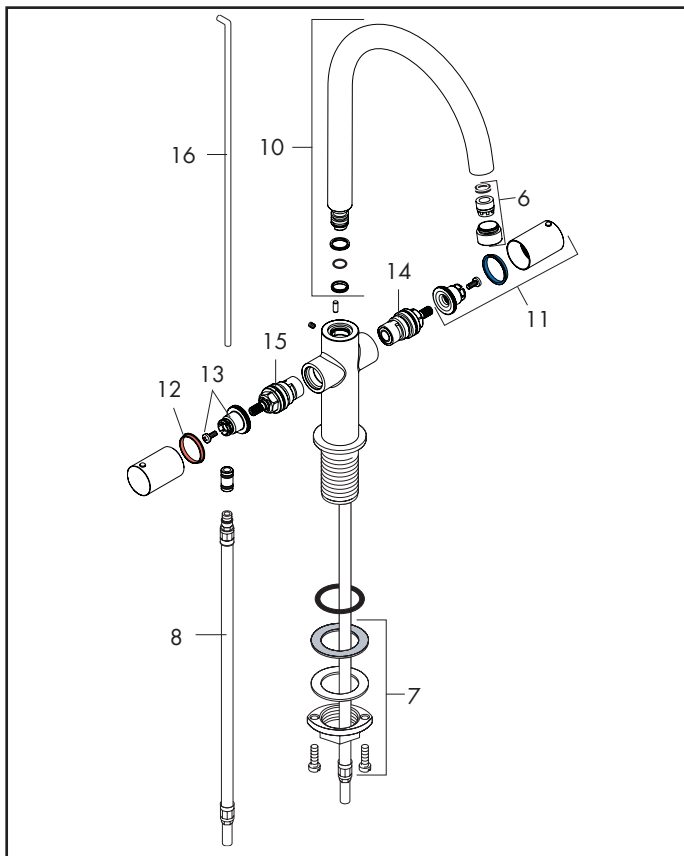

Axor Uno²

Lav mixer / Mitigeur lavabo / Mezclador para lavabo

38030XX1

38040XX1

Pos.	Description	Description	Denominación	Nr./Nr./N°
1	handle	poignée	Mando	38094XX0
1.1	screw cover	cache vis	Tapón	96762000
1.2	set screw	vis	Tornillo	96029000
2	flange	capot sphérique	Florón	96763XX0
3	nut	écrou à six pans	Tuerca	97209000
4	cartridge	cartouche	Cartucho	92730000
5	seal	joint	Junta	95008000
6	aerator	aérateur	Aireador completo	96911XX0
7	fixing set	fixation	Set de fijación completo	13961000
8	connection hose	flexible de raccordements	Conexión flexible	96321001
9	pull rod	tirette	Tirador	96657XX0
10	spout	bec	Caño	97363XX0
11	handle	poignée	Mando	38093XX0
12	hot/cold color rings	bague couleur eau chaude/froide	Anillo frío/caliente	96319000
13	snap connector	entraîneur + vis	Anclaje para mando	94184000
14	cold cartridge	mécanisme eau froid	Montura agua frío	94008000
15	hot cartridge	mécanisme eau chaud	Montura agua caliente	94009000
16	pull rod	tirette	Tirador	94083XX0
	pop up drain, see chap. 17	vidage lavabo, voir chap. 17	Vaciadores, ver capítulo 17	94159XX0