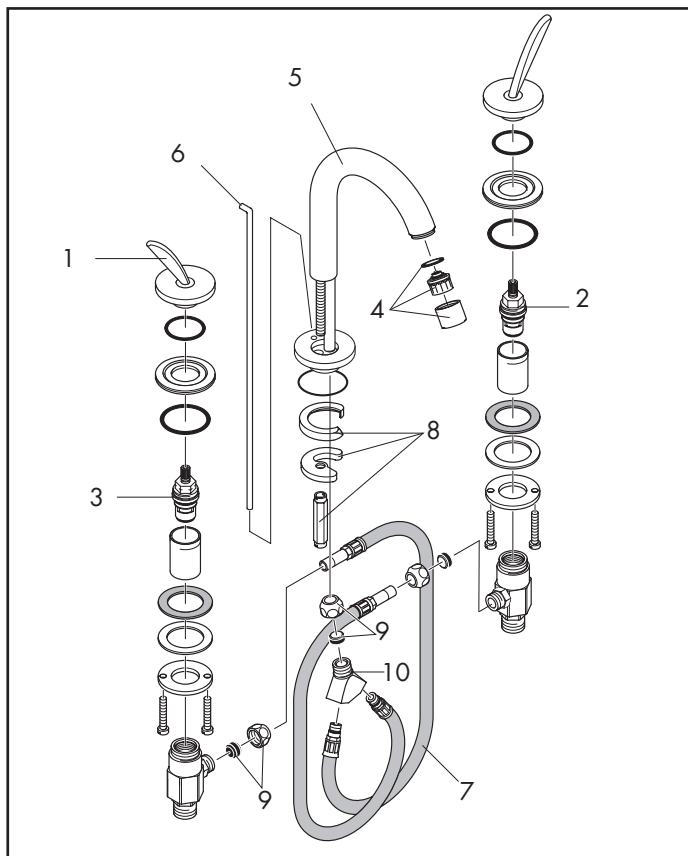

# Axor Starck

Widespread lav set / Mélangeur 3 trous pour lavabo / Batéria americana para lavabo

10133XX1

10133XX1

Pos.	Description	Description	Denominación	Nr./Nr./N°
1	handle	poignée	Mando	10091XX0
2	shut off unit, cold	mécanisme eau froide	Montura agua fria	96765000
3	shut off unit, hot	mécanisme eau chaude	Montura agua caliente	96766000
4	aerator	aérateur	Aireador completo	94010XX0
5	spout	bec	Caño completo	94014XX0
6	pull rod	tirette	Tirador	94083XX0
7	connection hose	flexible de raccordements	Conexión flexible 350mm	94071000
8	fixation set	fixation	Set de fijación completo	94701000
9	squeezing connection	raccord à bague sertie	Tuercas griferia	94158000
10	hose connection angle	coude de raccordement flexible	Rácor conexión flexo	97753000
11	squeezing connection	raccord à bague sertie	Tuercas griferia	88513000
12	connection hose	flexible de raccordements	Conexión flexible 350mm	94071001
13	shut off unit, cold	mécanisme eau froide	Montura agua fria	94008000
14	shut off unit, hot	mécanisme eau chaude	Montura agua caliente	94009000
	pop up drain, see chap. 17	vidage lavabo, voir chap. 17	Vaciadores, ver capítulo 17	94159XX0

XX = Please see page 4.1 for finish  
 XX = Description des codes couleur page 4.1  
 XX = Para el código de acabados ver página 4.1