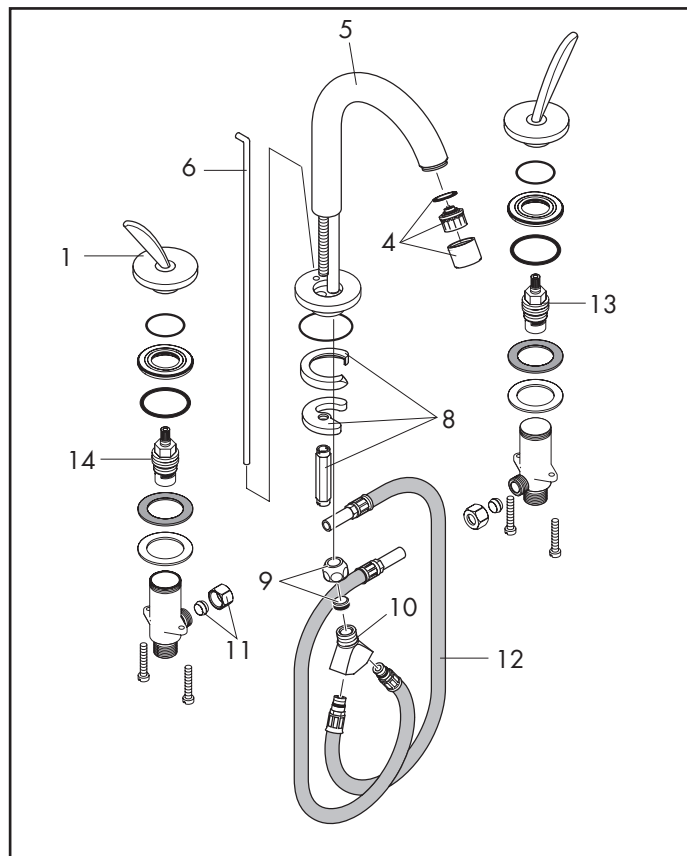

# Axor Starck

Widespread lav set / Mélangeur 3 trous pour lavabo / Batéria americana para lavabo

10133XX1

10133XX1

Pos.	Description	Description	Denominación	Nr./Nr./N°
1	handle	poignée	Mando	10091XX0
2	shut off unit, cold	mécanisme eau froide	Montura agua fria	96765000
3	shut off unit, hot	mécanisme eau chaude	Montura agua caliente	96766000
4	aerator	aérateur	Aireador completo	94010XX0
5	spout	bec	Caño completo	94014XX0
6	pull rod	tirette	Tirador	94083XX0
7	connection hose	flexible de raccordements	Conexión flexible 350mm	94071000
8	fixation set	fixation	Set de fijación completo	94701000
9	squeezing connection	raccord à bague sertie	Tuercas griferia	94158000
10	hose connection angle	coude de raccordement flexible	Rácor conexión flexo	97753000
11	squeezing connection	raccord à bague sertie	Tuercas griferia	88513000
12	connection hose	flexible de raccordements	Conexión flexible 350mm	94071001
13	shut off unit, cold	mécanisme eau froide	Montura agua fria	94008000
14	shut off unit, hot	mécanisme eau chaude	Montura agua caliente	94009000
	pop up drain, see chap. 17	vidage lavabo, voir chap. 17	Vaciadores, ver capítulo 17	94159XX0

XX = Please see page 4.1 for finish  
 XX = Description des codes couleur page 4.1  
 XX = Para el código de acabados ver página 4.1