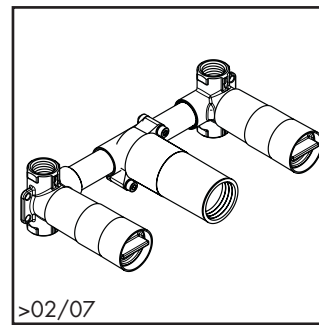

Axor Massaud

Lav mixer / Robinet lavabo / Mezclador para lavabo