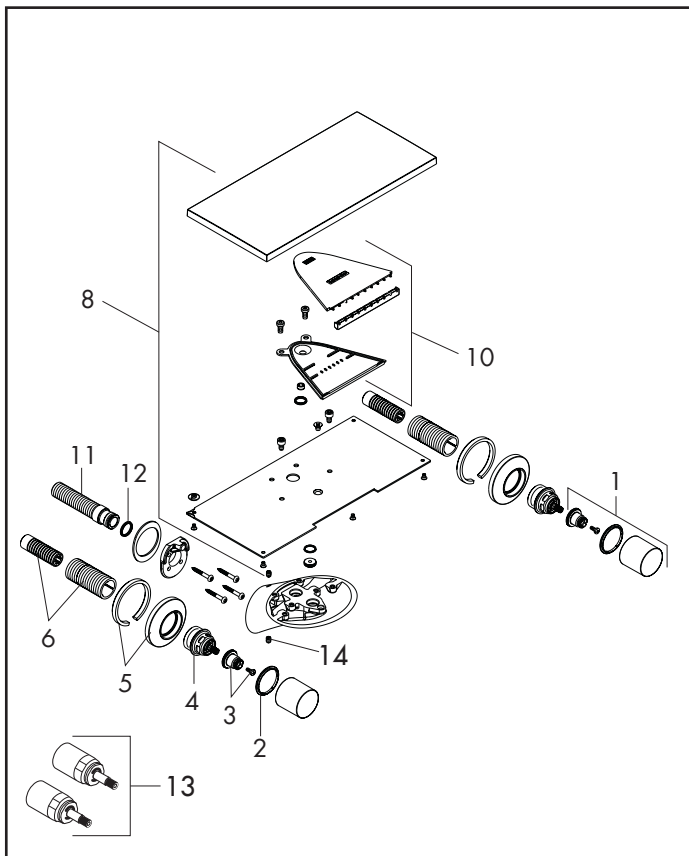

Axor Massaud

Lav mixer / Robinet lavabo / Mezclador para lavabo

>02/07

>02/07

>02/07

>02/07

18112001

18113181

18115001

18113181

Pos.	Description	Description	Denominación	Nr./Nr./N°
1	handle	poignée	Mando	18098000
2	color ring set	anneau rouge/bleu	Anillo rojo/azul	98698000
3	snap connector	entraîneur + vis	Anclaje para mando	94184000
4	nut	écrou à six pans	Tuerca	98677000
5	handle escutcheon	rosace	Florón	98697000
6	fixing set	fixation	Set de fijación	96392000
7	spout	bec	Caño	98700000
8	spout	bec	Caño	98658000
9	spray former	diffuseur	Moldeador de chorro	97448000
10	spray former	diffuseur	Moldeador de chorro	97446000
11	spout connector	mamelon	Racor conexión	97228000
12	16 x 2.5 o-ring	joint toroidal 16x2.5	Junta toroidal 16x2.5	98134000
13	extension, 25mm	rallonge, 25mm	Prolongación 25mm	96259000
14	screw	vis	Tornillo	97810000
	rough	set de base	Cuerpo base	18113181