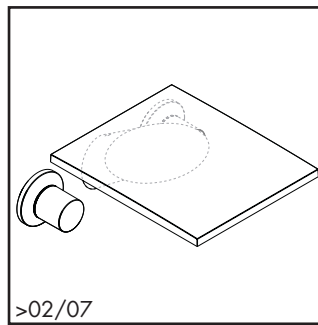

Axor Massaud

Lav mixer / Robinet lavabo / Mezclador para lavabo