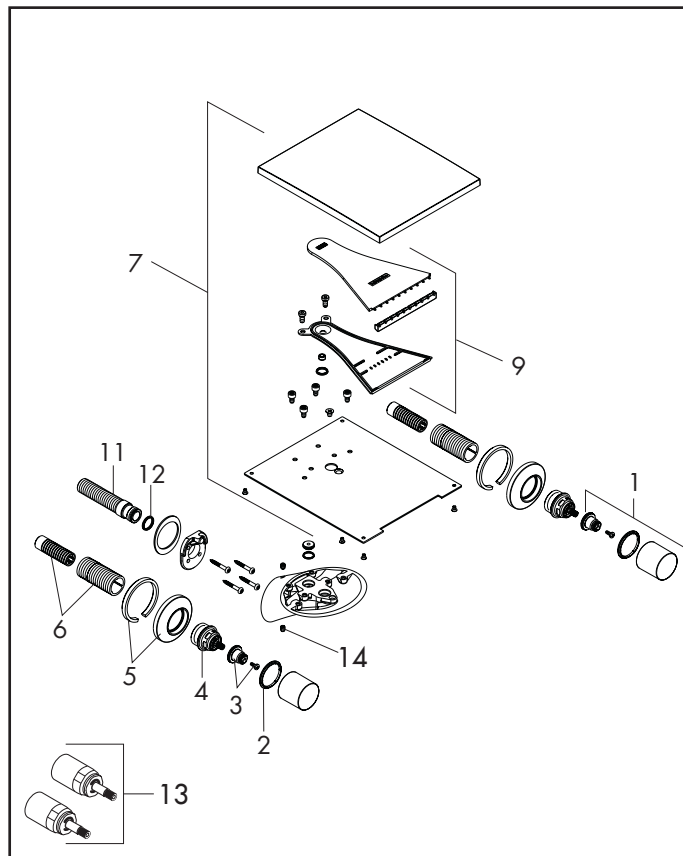

Axor Massaud

Lav mixer / Robinet lavabo / Mezclador para lavabo

>02/07

>02/07

>02/07

>02/07

18112001

18113181

18115001

18113181

Pos.	Description	Description	Denominación	Nr./Nr./N°
1	handle	poignée	Mando	18098000
2	color ring set	anneau rouge/bleu	Anillo rojo/azul	98698000
3	snap connector	entraîneur + vis	Anclaje para mando	94184000
4	nut	écrou à six pans	Tuerca	98677000
5	handle escutcheon	rosace	Florón	98697000
6	fixing set	fixation	Set de fijación	96392000
7	spout	bec	Caño	98700000
8	spout	bec	Caño	98658000
9	spray former	diffuseur	Moldeador de chorro	97448000
10	spray former	diffuseur	Moldeador de chorro	97446000
11	spout connector	mamelon	Racor conexión	97228000
12	16 x 2.5 o-ring	joint toroidal 16x2.5	Junta toroidal 16x2.5	98134000
13	extension, 25mm	rallonge, 25mm	Prolongación 25mm	96259000
14	screw	vis	Tornillo	97810000
	rough	set de base	Cuerpo base	18113181