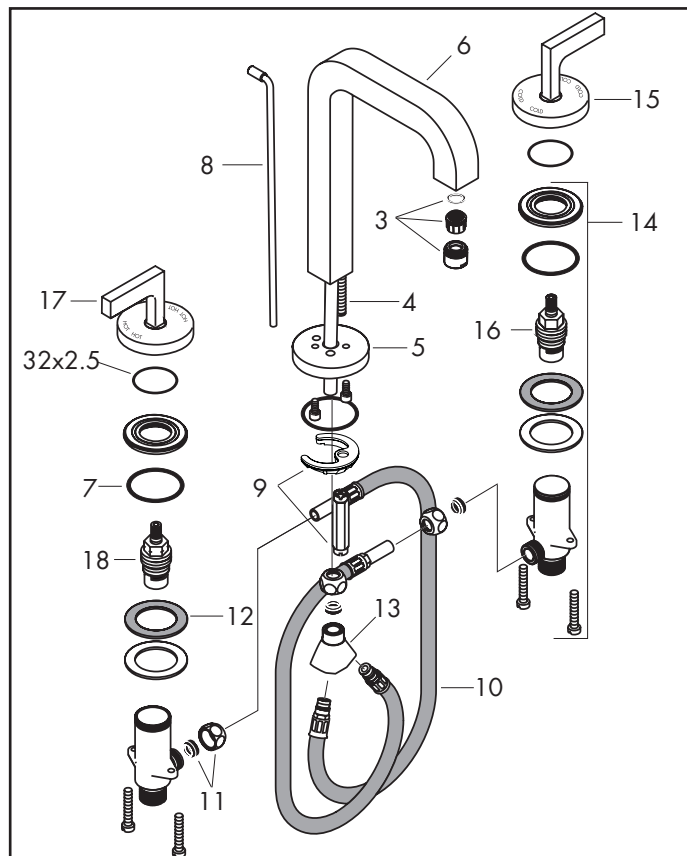

Axor Citterio

Widespread lav set / Mélangeur 3 trous pour lavabo / Batéria americana para lavabo

39133XX1

39135XX1

Pos.	Description	Description	Denominación	Nr./Nr./N°
1	handle for cold water	poignée eau froide	Mando agua fría	39297XX0
2	handle for hot water	poignée eau chaude	Mando agua caliente	39298XX0
3	aerator M18x1	áérateur M18x1	Aireador M18x1	96673000
4	screw M8x68	vis M8x68	Tornillo M8x68	97736000
5	escutcheon for spout	rosace pour bec	Florón para caño	97804XX0
6	spout 165 mm	bec 165 mm	Caño 165 mm	96674XX0
7	o-ring 40x3	Joint torique 40x3	Junta toroidal 40x3	92634000
8	pop up rod	tirette	Tirador completo	96676XX0
9	fixing set	fixation	Set de fijación completo	96016000
10	connection hose 450 mm	flexible de raccordement 450mm	Conexión flexible 450mm	94071000
11	compression fig	raccord à bague sertie	Tuercas grifería	94158000
12	lever collar	anneau plastique	Arandela	97548000
13	hose connection angle	coude de raccordement flexible	Rácor conexión flexo	97753000
14	stop valve	robinet d'arrêt	Válvula completa	97960001
15	handle for cold water	poignée eau froide	Mando agua fría	39093XX0
16	shut off unit left closing	mécanisme d'arrêt fermer à gauche	Montura cierre a izquierda	94008000
17	handle for hot water	poignée eau chaude	Mando agua caliente	39094XX0
18	shut off unit right closing	mécanisme d'arrêt fermer à droite	Montura cierre a derecha	94009000
	pop up waste, see chap. 17	vidage lavabo, voir chap. 17	Vaciadores, ver capítulo 17	94159XX0

XX = Please see page 12.1 for finish
 XX = Description des codes couleur page 12.1
 XX = Para el código de acabados ver página 12.1