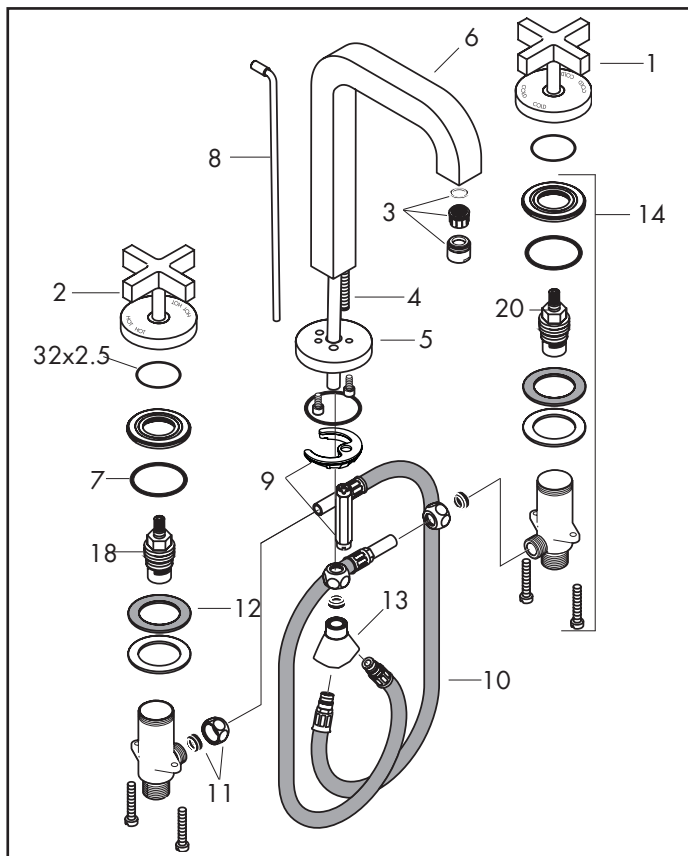

Axor Citterio

Widespread lav set / Mélangeur 3 trous pour lavabo / Batéria americana para lavabo

39133XX1

39135XX1

Pos.	Description	Description	Denominación	Nr./Nr./N°
1	handle for cold water	poignée eau froide	Mando agua fría	39297XX0
2	handle for hot water	poignée eau chaude	Mando agua caliente	39298XX0
3	aerator M18x1	áérateur M18x1	Aireador M18x1	96673000
4	screw M8x68	vis M8x68	Tornillo M8x68	97736000
5	escutcheon for spout	rosace pour bec	Florón para caño	97804XX0
6	spout 165 mm	bec 165 mm	Caño 165 mm	96674XX0
7	o-ring 40x3	Joint torique 40x3	Junta toroidal 40x3	92634000
8	pop up rod	tirette	Tirador completo	96676XX0
9	fixing set	fixation	Set de fijación completo	96016000
10	connection hose 450 mm	flexible de raccordement 450mm	Conexión flexible 450mm	94071000
11	compression fig	raccord à bague sertie	Tuercas grifería	94158000
12	lever collar	anneau plastique	Arandela	97548000
13	hose connection angle	coude de raccordement flexible	Rácor conexión flexo	97753000
14	stop valve	robinet d'arrêt	Válvula completa	97960001
15	handle for cold water	poignée eau froide	Mando agua fría	39093XX0
16	shut off unit left closing	mécanisme d'arrêt fermer à gauche	Montura cierre a izquierda	94008000
17	handle for hot water	poignée eau chaude	Mando agua caliente	39094XX0
18	shut off unit right closing	mécanisme d'arrêt fermer à droite	Montura cierre a derecha	94009000
	pop up waste, see chap. 17	vidage lavabo, voir chap. 17	Vaciadores, ver capítulo 17	94159XX0

XX = Please see page 12.1 for finish
 XX = Description des codes couleur page 12.1
 XX = Para el código de acabados ver página 12.1