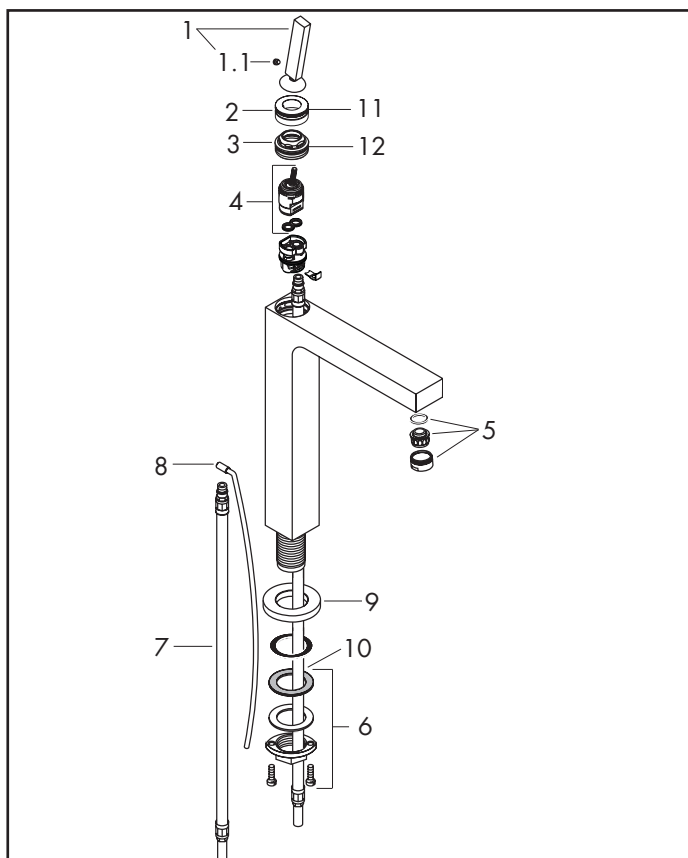

## Axor Citterio

Lav mixer / Mitigeur lavabo / Mezclador para lavabo

> 04/05

39020XX1

Pos.	Description	Description	Denominación	Nr./Nr./N°
1	handle	poignée	Mando	39091XX0
1.1	hollow set screw M6x6	vis M6x6	Tornillo manecilla M6x6	97660000
2	escutcheon	rosace	Florón	97466XX0
3	nut	écrou à six pans	Tuerca	97157000
4	cartridge, assy	cartouche	Cartucho	96339000
5	aerator M24x1	aérateur M24x1	Aireador M24x1	13085XX0
6	fixing set	fixation	Set de fijación completo	13961000
7	connection hose 900 mm	flexible de raccordement 900mm	Conexión flexible 900mm	96316001
8	pull rod	tirette	Tirador	96923XX0
9	escutcheon	rosace	Florón	97807XX0
10	lever collar	anneau plastique	Arandela	97548000
11	O-ring 33x1.5	Joint torique 33x1.5	Junta toroidal 33x1.5	98164000
12	O-ring 30x2	Joint torique 30x2	Junta toroidal 30x2	98186000
	pop up waste, see chap. 17	vidage lavabo, voir chap. 17	Vaciadores, ver capítulo 17	94159XX0

XX = Please see page 12.1 for finish  
 XX = Description des codes couleur page 12.1  
 XX = Para el código de acabados ver página 12.1