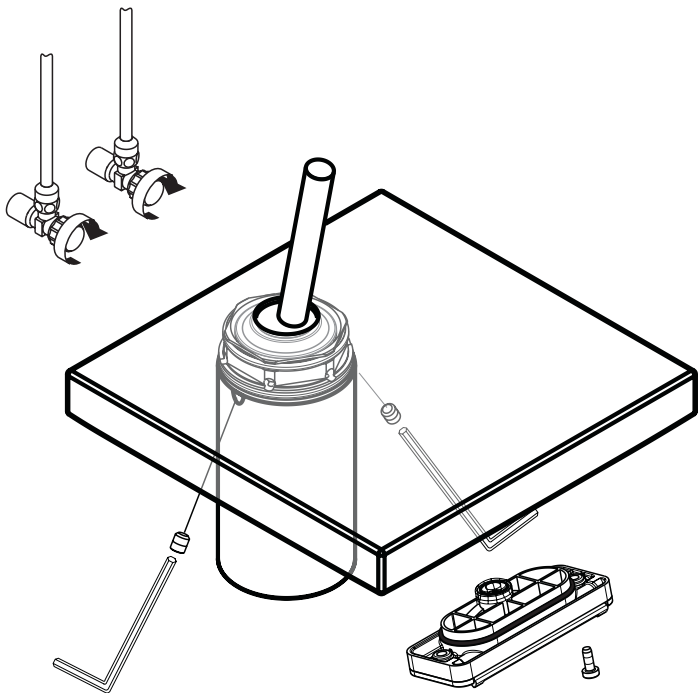

Service

Starck X
97461000

AXOR[®]
hansgrohe

SW 2,5 mm

SW 2 mm

hansgrohe

AXOR | PHÄRO