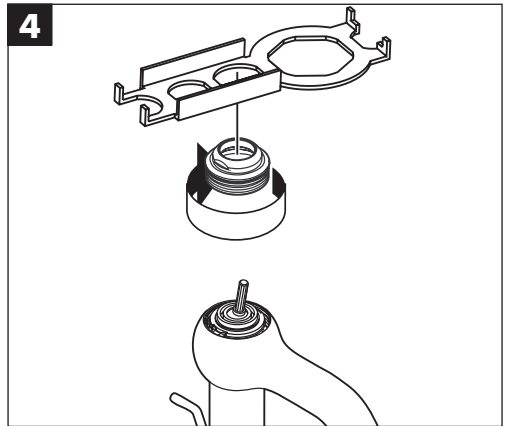

# Service

**Terrano**  
96394XXX

**Terrano / Citterio**  
97855XXX

**hansgrohe**

AXOR | PHÄRO

Hansgrohe · Postfach 1145 · D-77761 Schiltach · Telefon +49 (0) 78 36/51-1282 · Telefax +49 (0) 7836/511440  
E-Mail: info@hansgrohe.com · Internet: www.hansgrohe.com