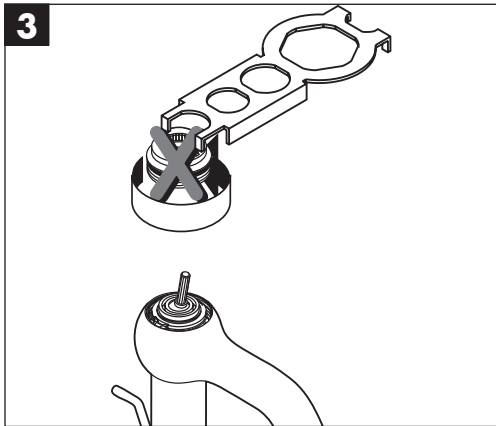

# Service

**Terrano**  
96394XXX

**Terrano / Citterio**  
97855XXX

**hansgrohe**

AXOR | PHÄRO

Hansgrohe · Postfach 1145 · D-77761 Schiltach · Telefon +49 (0) 78 36/51-1282 · Telefax +49 (0) 7836/511440  
E-Mail: info@hansgrohe.com · Internet: www.hansgrohe.com