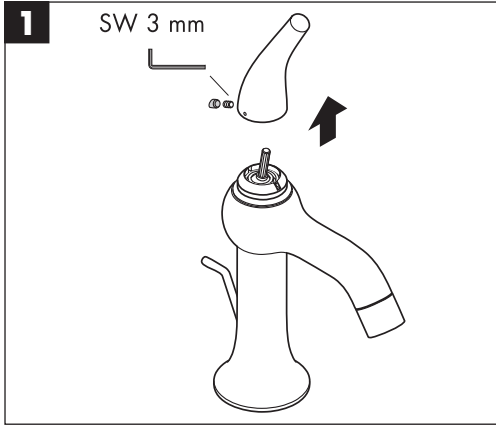

# Service

**Terrano**  
96394XXX

**Terrano / Citterio**  
97855XXX

**hansgrohe**

AXOR | PHÄRO

Hansgrohe · Postfach 1145 · D-77761 Schiltach · Telefon +49 (0) 78 36/51-1282 · Telefax +49 (0) 7836/511440  
E-Mail: info@hansgrohe.com · Internet: www.hansgrohe.com