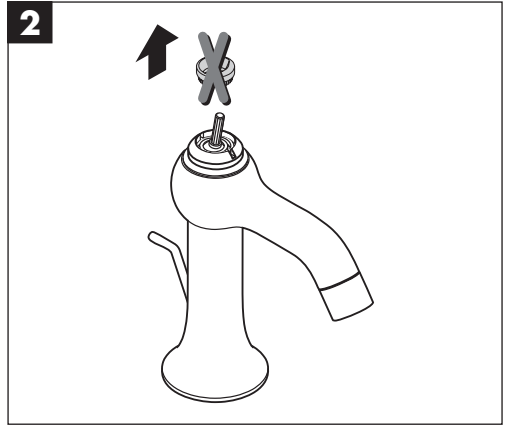

# Service

**Terrano**  
96394XXX

**Terrano / Citterio**  
97855XXX

**hansgrohe**

AXOR | PHÄRO

Hansgrohe · Postfach 1145 · D-77761 Schiltach · Telefon +49 (0) 78 36/51-1282 · Telefax +49 (0) 7836/511440  
E-Mail: info@hansgrohe.com · Internet: www.hansgrohe.com