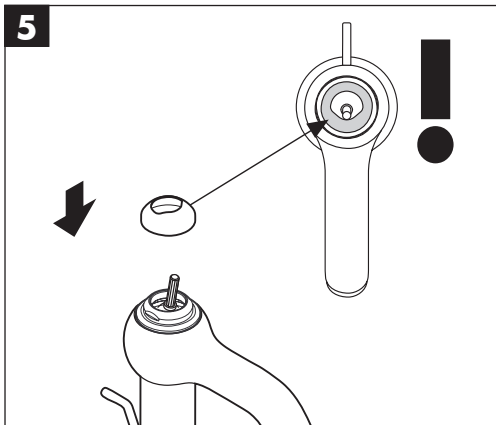

# Service

**Terrano**  
96394XXX

**Terrano / Citterio**  
97855XXX

**hansgrohe**

AXOR | PHÄRO

Hansgrohe · Postfach 1145 · D-77761 Schiltach · Telefon +49 (0) 78 36/51-1282 · Telefax +49 (0) 7836/511440  
E-Mail: info@hansgrohe.com · Internet: www.hansgrohe.com