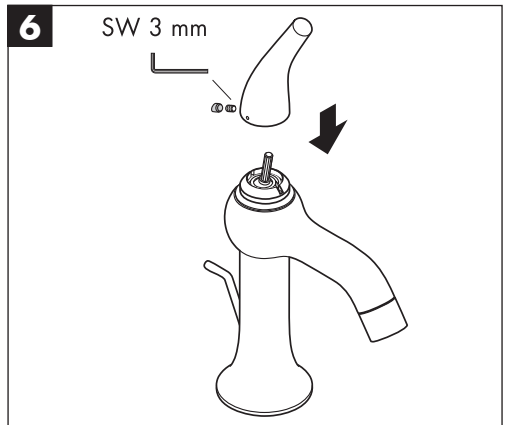

# Service

**Terrano**  
96394XXX

**Terrano / Citterio**  
97855XXX

**hansgrohe**

AXOR | PHÄRO

Hansgrohe · Postfach 1145 · D-77761 Schiltach · Telefon +49 (0) 78 36/51-1282 · Telefax +49 (0) 7836/511440  
E-Mail: info@hansgrohe.com · Internet: www.hansgrohe.com