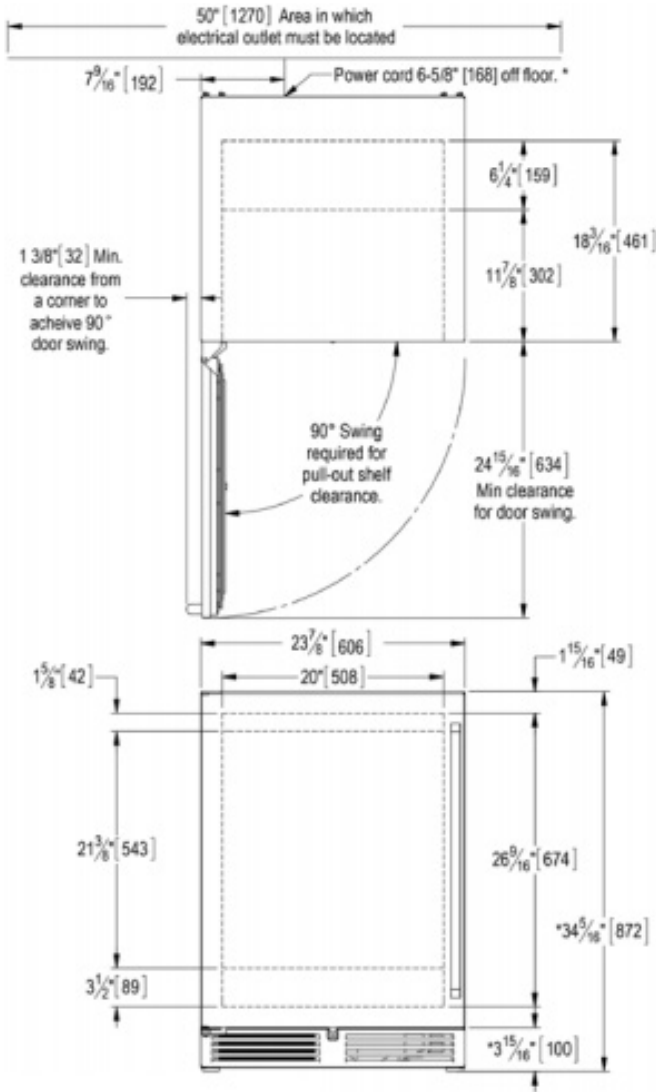

*Installation Notes: To achieve 24" install depth, place electrical connection adjacent to the installation cavity.*

**ACCESSORIES**

MODEL NOS.	DESCRIPTION
(L)	Factory Installed Lock
67991-L/R	Stacking Kit for HP24/HC24/HA24 models
66736	Caster Kit for HP24/HC24/HA24 models
67115-24	Wood Faces for Wine Shelves (7/pk)

CUSTOMER MODEL NUMBER	REGULATORY MODEL NUMBER	Hinge Side	Lock
HP24BS-4-1L	HP24BS4C-00-SLF0B	Left	No
HP24BS-4-1R	HP24BS4C-00-SRF0B	Right	No
HP24BS-4-2L	HP24BS4C-00-PL00B	Left	No
HP24BS-4-2R	HP24BS4C-00-PR00B	Right	No
HP24BS-4-3L	HP24BS4C-00-TLF0B	Left	No
HP24BS-4-3R	HP24BS4C-00-TRF0B	Right	No
HP24BS-4-4L	HP24BS4C-00-RL00B	Left	No
HP24BS-4-4R	HP24BS4C-00-RR00B	Right	No
HP24BS-4-1LL	HP24BS4C-00-SLFLB	Left	Yes
HP24BS-4-1RL	HP24BS4C-00-SRFLB	Right	Yes
HP24BS-4-2LL	HP24BS4C-00-PL0LB	Left	Yes
HP24BS-4-2RL	HP24BS4C-00-PR0LB	Right	Yes
HP24BS-4-3LL	HP24BS4C-00-TLFLB	Left	Yes
HP24BS-4-3RL	HP24BS4C-00-TRFLB	Right	Yes
HP24BS-4-4LL	HP24BS4C-00-RL0LB	Left	Yes
HP24BS-4-4RL	HP24BS4C-00-RR0LB	Right	Yes
HP24BO-4-1L	HP24BO4C-00-SLF0B	Left	No
HP24BO-4-1R	HP24BO4C-00-SRF0B	Right	No
HP24BO-4-2L	HP24BO4C-00-PL00B	Left	No
HP24BO-4-2R	HP24BO4C-00-PR00B	Right	No
HP24BO-4-3L	HP24BO4C-00-TLF0B	Left	No
HP24BO-4-3R	HP24BO4C-00-TRF0B	Right	No
HP24BO-4-4L	HP24BO4C-00-RL00B	Left	No
HP24BO-4-4R	HP24BO4C-00-RR00B	Right	No
HP24BO-4-1LL	HP24BO4C-00-SLFLB	Left	Yes
HP24BO-4-1RL	HP24BO4C-00-SRFLB	Right	Yes
HP24BO-4-2LL	HP24BO4C-00-PL0LB	Left	Yes
HP24BO-4-2RL	HP24BO4C-00-PR0LB	Right	Yes
HP24BO-4-3LL	HP24BO4C-00-TLFLB	Left	Yes
HP24BO-4-3RL	HP24BO4C-00-TRFLB	Right	Yes
HP24BO-4-4LL	HP24BO4C-00-RL0LB	Left	Yes
HP24BO-4-4RL	HP24BO4C-00-RR0LB	Right	Yes

**24" SIGNATURE SERIES**  
Beverage Center

\* - Leg levelers can add 3/4" [19] to these dimensions when fully extended.