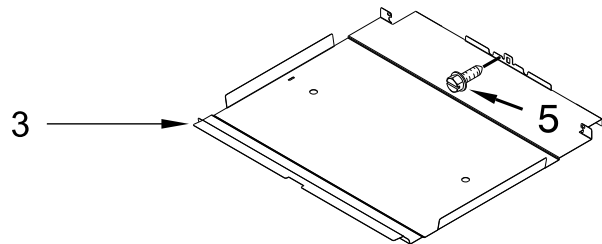

INTERNAL OVEN PARTS

INTERNAL OVEN PARTS

<u>Illus.</u> <u>No.</u>	<u>Part No.</u>	<u>Description</u>	<u>Illus.</u> <u>No.</u>	<u>Part No.</u>	<u>Description</u>	<u>Illus.</u> <u>No.</u>	<u>Part No.</u>	<u>Description</u>
1	W10260252	Element, Broil	4	7101P434-60	Screw	6	W10282957	Crossbar, Hidden Bake Tray
2	W11122597	Rack, Oven	5	7101P426-60	Screw	7	W10546517	Element, Bake
3	W10318198	Tray, Hidden Bake