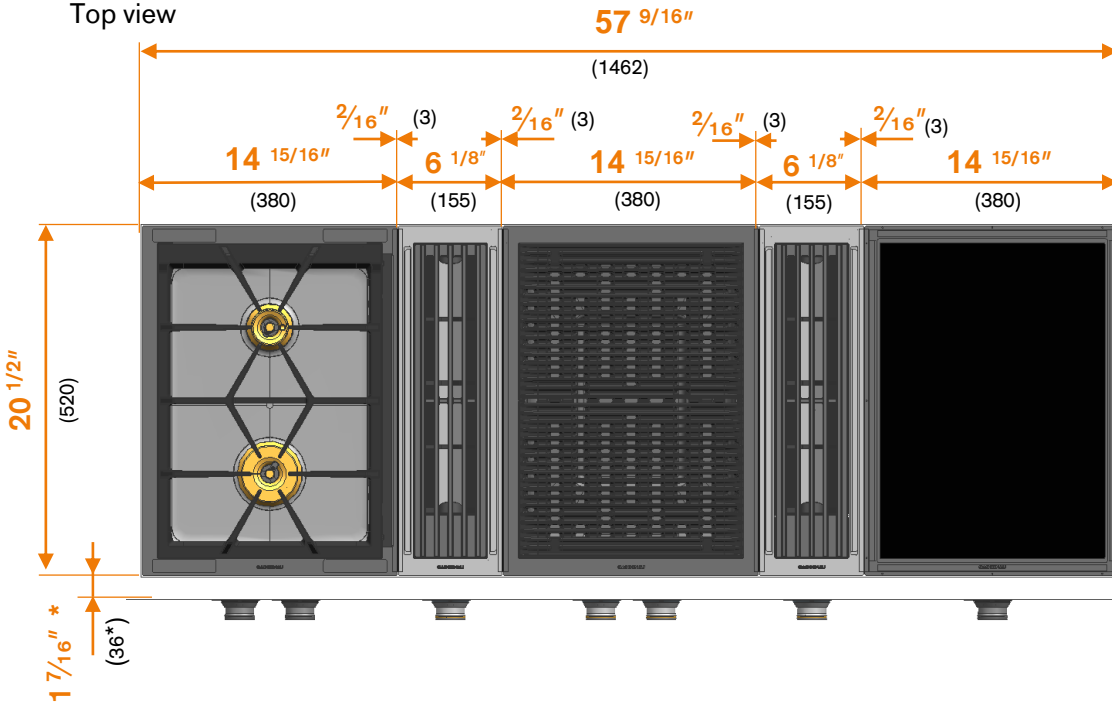

17. Januar 2023

Configuration	2x VL 414 712 - 2x AR 400 742 - 3 Varios	Min. Work depth	25 9/16" (650 mm)	Ventilation mode	Extraction
Type reference cooktops	VG 425 211 CA - VI 414 613 - VR 414 611	Type reference ventilation appliance	VL 414 712	Type reference remote fan unit	AR 400 742

Top view