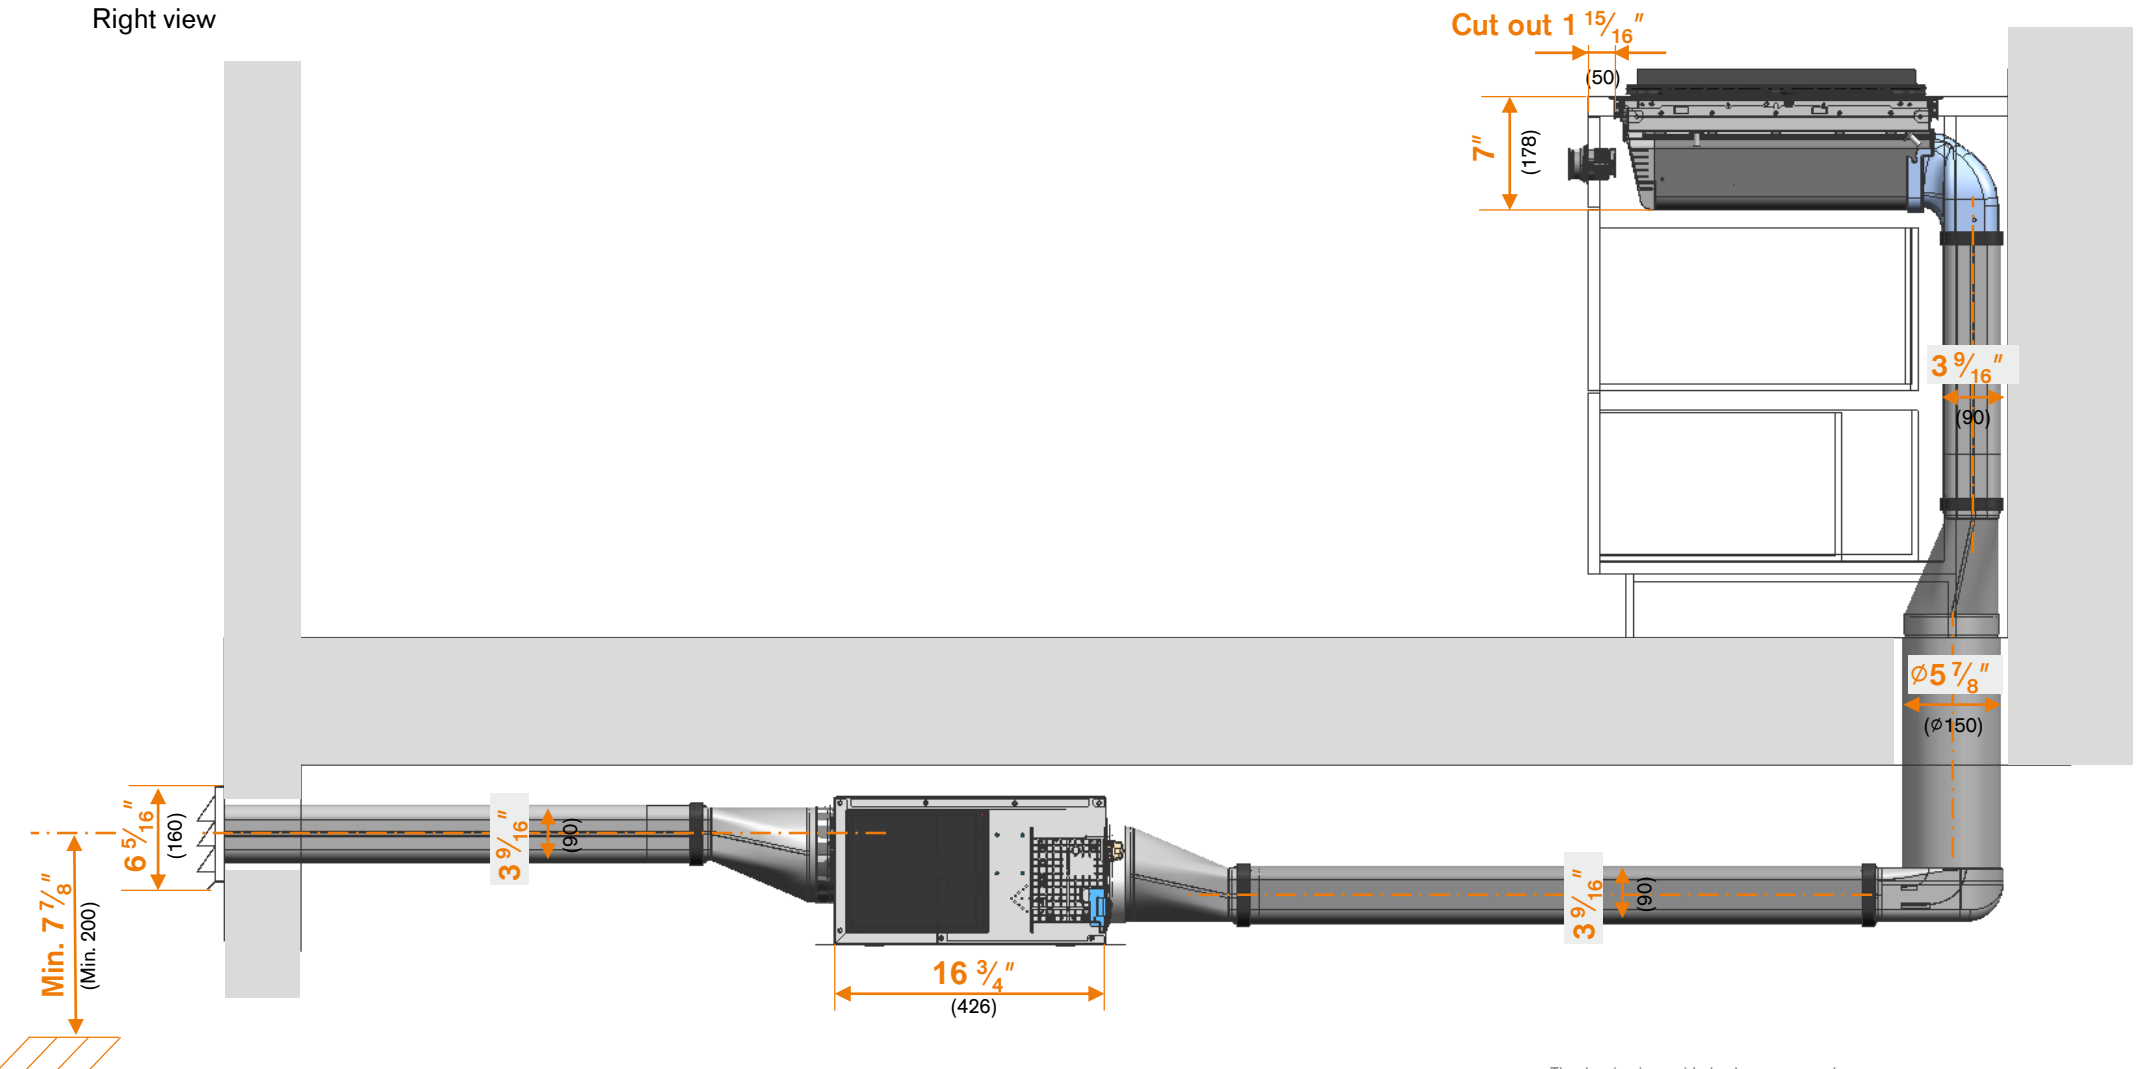

Configuration	2x VL 414 712 - 2x AR 400 742 - 3 Varios	Min. Work depth	25 ⁹/₁₆" (650 mm)	Ventilation mode	Extraction
Type reference cooktops	VG 425 211 CA - VI 414 613 - VR 414 611	Type reference ventilation appliance	VL 414 712	Type reference remote fan unit	AR 400 742

Right view